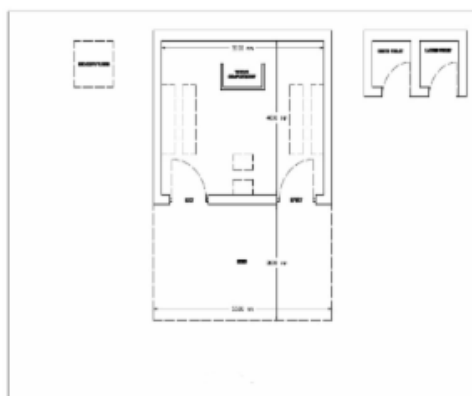

নির্বাচক নিবন্ধন আধিকারিকের স্বাক্ষর

Nazri Naksha

Google Map View

Polling Station Building Front View

Polling Station Front View

Cad View

Key MAP View

1 নাম : পার্বতী দেবী স্বামীর নাম : ককদেব ঠাকুর বাড়ির নং : n0178 বয়স : 50 লিঙ্গ : মহিলা	KJY1327089 ফটো উপলব্ধ	Q 2 নাম : রাজকুমার ঠাকুর পিতার নাম : শ্রী ঠাকুর বাড়ির নং : বয়স : 41 লিঙ্গ : পুরুষ	KJY2293413 ফটো উপলব্ধ	3 নাম : মালতী দেবী ঠাকুর স্বামীর নাম : শ্রী ঠাকুর বাড়ির নং : n0168 বয়স : 58 লিঙ্গ : মহিলা	KJY2293421 ফটো উপলব্ধ
4 নাম : সীতা দেবী স্বামীর নাম : মনোজ কুমার প্রসাদ বাড়ির নং : n0274 বয়স : 47 লিঙ্গ : মহিলা	IEP1611672 ফটো উপলব্ধ	5 নাম : রেখা দেবী স্বামীর নাম : জগদেব সিং বাড়ির নং : n0802 বয়স : 63 লিঙ্গ : মহিলা	KJY0947515 ফটো উপলব্ধ	6 নাম : দীনা সাউ পিতার নাম : চিত্তেশ্বর সাউ বাড়ির নং : n0174 বয়স : 63 লিঙ্গ : পুরুষ	KJY2447985 ফটো উপলব্ধ
7 নাম : সোমা দেবী স্বামীর নাম : দীনা সাউ বাড়ির নং : n0174 বয়স : 50 লিঙ্গ : মহিলা	IEP1735943 ফটো উপলব্ধ	8 নাম : সরবিলা দেবী স্বামীর নাম : নাথনী প্রসাদ বাড়ির নং : n0155 বয়স : 57 লিঙ্গ : মহিলা	KJY3221397 ফটো উপলব্ধ	9 নাম : অনিল কুমার প্রসাদ মায়ের নাম : সর্বিলা প্রসাদ বাড়ির নং : n0155 বয়স : 34 লিঙ্গ : পুরুষ	IEP1231489 ফটো উপলব্ধ
10 নাম : সুনীল কুমার প্রসাদ মায়ের নাম : নথনী প্রসাদ বাড়ির নং : n0155 বয়স : 33 লিঙ্গ : পুরুষ	KJY2293330 ফটো উপলব্ধ	11 নাম : সঞ্চয়িতা মাহাতো পিতার নাম : তপন মাহাতো বাড়ির নং : বয়স : 26 লিঙ্গ : মহিলা	IEP2167062 ফটো উপলব্ধ	12 নাম : লতিকা মাহাতো স্বামীর নাম : অশোক মাহাতো বাড়ির নং : বয়স : 35 লিঙ্গ : মহিলা	IEP2167146 ফটো উপলব্ধ
13 নাম : সৌরভ কুমার শ্রীবাস্তব পিতার নাম : সঞ্জয় কুমার শ্রীবাস্তব বাড়ির নং : বয়স : 25 লিঙ্গ : পুরুষ	IEP2167112 ফটো উপলব্ধ	14 নাম : রূপা দেবী স্বামীর নাম : মহেন্দ্র পাশি বাড়ির নং : বয়স : 26 লিঙ্গ : মহিলা	IEP2167039 ফটো উপলব্ধ	15 নাম : গুড়িয়া দেবী স্বামীর নাম : রাজকুমার ঠাকুর বাড়ির নং : এন00/পি-251 বয়স : 35 লিঙ্গ : মহিলা	IEP2697332 ফটো উপলব্ধ
16 নাম : নিতু দেবী স্বামীর নাম : ধর্মেন্দ্র পাশি বাড়ির নং : বয়স : 29 লিঙ্গ : মহিলা	IEP2167013 ফটো উপলব্ধ	17 নাম : ভারতী মহতো পিতার নাম : বসুদেব মাহাতো বাড়ির নং : বয়স : 26 লিঙ্গ : মহিলা	IEP2167021 ফটো উপলব্ধ	18 নাম : জ্যোতি ঠাকুর স্বামীর নাম : বজরঙ্গী ঠাকুর বাড়ির নং : বয়স : 29 লিঙ্গ : মহিলা	IEP2167005 ফটো উপলব্ধ
19 নাম : সুনিতা পাশি স্বামীর নাম : রাজেশ কুমার পাশি বাড়ির নং : বয়স : 29 লিঙ্গ : মহিলা	IEP2167047 ফটো উপলব্ধ	20 নাম : সরিতা কুমারী মাহাতো স্বামীর নাম : চন্দন মাহাতো বাড়ির নং : এন00 বয়স : 28 লিঙ্গ : মহিলা	IEP2167088 ফটো উপলব্ধ	21 নাম : লীলাবতী বাউরী স্বামীর নাম : বাবন বাউরী বাড়ির নং : বয়স : 25 লিঙ্গ : মহিলা	IEP2167070 ফটো উপলব্ধ
22 নাম : রেণুকা মহতো স্বামীর নাম : তপন মহতো বাড়ির নং : n0361 বয়স : 26 লিঙ্গ : মহিলা	IEP2212801 ফটো উপলব্ধ	23 নাম : কম্পনা দে স্বামীর নাম : মদন দে বাড়ির নং : n0088 বয়স : 53 লিঙ্গ : মহিলা	IEP2474914 ফটো উপলব্ধ	24 নাম : মদন চন্দ্র দে পিতার নাম : শরতচন্দ্র দে বাড়ির নং : n0088 বয়স : 60 লিঙ্গ : পুরুষ	IEP2474955 ফটো উপলব্ধ
Q 25 নাম : প্রীতি শাও পিতার নাম : দিয়া শাও বাড়ির নং : এন00/পি-250 বয়স : 22 লিঙ্গ : মহিলা	IEP2626141 ফটো উপলব্ধ	26 নাম : নেহা কুমারী মায়ের নাম : গীতা রাউথ বাড়ির নং : এন00/পি-250 বয়স : 21 লিঙ্গ : মহিলা	IEP2609675 ফটো উপলব্ধ	27 নাম : পুনম ভূইনা স্বামীর নাম : বিকাশ ভূইনা বাড়ির নং : এন00-পি-250 বয়স : 26 লিঙ্গ : মহিলা	IEP2560100 ফটো উপলব্ধ
28 নাম : পুরুষোত্তম আগরওয়াল পিতার নাম : বেগরাজ আগরওয়াল বাড়ির নং : n0001 বয়স : 61 লিঙ্গ : পুরুষ	IEP2475077 ফটো উপলব্ধ	29 নাম : অভিষেক মাহাতো পিতার নাম : সৌরভ মাহাতো বাড়ির নং : এন0021 বয়স : 23 লিঙ্গ : পুরুষ	IEP2473502 ফটো উপলব্ধ	30 নাম : টাইকল ঠাকুর স্বামীর নাম : দেবপ্রত ঠাকুর বাড়ির নং : এন00/পি-250 বয়স : 29 লিঙ্গ : মহিলা	IEP2473577 ফটো উপলব্ধ