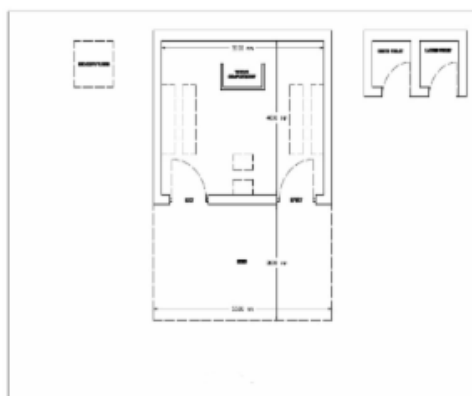

নির্বাচক নিবন্ধন আধিকারিকের স্বাক্ষর

Nazri Naksha

Google Map View

Polling Station Building Front View

Polling Station Front View

Cad View

Key MAP View

| | | | | | |
|---|--------------------------------|--|--------------------------------|--|--------------------------------|
| 1 নাম : সাবিনা খাতুন স্বামীর নাম: মহঃ কামরুদ্দিন বাড়ির নং : n0022 বয়স : 44 লিঙ্গ : মহিলা | KJY2424638 ফটো উপলব্ধ | 2 নাম : বিন্দু দেবী স্বামীর নাম: রঞ্জিত পাসোয়ান বাড়ির নং : n0202 বয়স : 49 লিঙ্গ : মহিলা | KJY3150661 ফটো উপলব্ধ | 3 নাম : রবিনা বিবি স্বামীর নাম: এনাভুল্লা শেখ বাড়ির নং : n0195 বয়স : 43 লিঙ্গ : মহিলা | IEP1738178 ফটো উপলব্ধ |
| 4 নাম : রিনা দেবী স্বামীর নাম: অমিত কুমার নোনিয়া বাড়ির নং : n0023 বয়স : 40 লিঙ্গ : মহিলা | KJY2812097 ফটো উপলব্ধ | 5 নাম : সোমা কৌর পিতার নাম: গুরমেজ সিংহ বাড়ির নং : নং56 বয়স : 27 লিঙ্গ : মহিলা | IEP2225332 ফটো উপলব্ধ | 6 নাম : আফসানা খাতুন পিতার নাম: নূর ইসলাম বাড়ির নং : n0037 বয়স : 31 লিঙ্গ : মহিলা | IEP1376920 ফটো উপলব্ধ |
| 7 নাম : সুজিত তাঁতী পিতার নাম: দীনেশ তাঁতী বাড়ির নং : এন0525 বয়স : 23 লিঙ্গ : পুরুষ | IEP2479475 ফটো উপলব্ধ | 8 নাম : সানু কুমার পিতার নাম: জাদু রজক বাড়ির নং : এন000 পী-254 বয়স : 23 লিঙ্গ : পুরুষ | IEP2558187 ফটো উপলব্ধ | 9 নাম : মনীষা কুমারী পিতার নাম: অবদেশ নুনিয়া বাড়ির নং : এন000 পী-254 বয়স : 25 লিঙ্গ : মহিলা | IEP2557668 ফটো উপলব্ধ |
| 10 নাম : পুনম কুমারী স্বামীর নাম: বিকাশ পাসওয়ান বাড়ির নং : বয়স : 26 লিঙ্গ : মহিলা | IEP2214146 ফটো উপলব্ধ | 11 নাম : লখি কুমারী পিতার নাম: জাদু রজক বাড়ির নং : এন000 পী-254 বয়স : 35 লিঙ্গ : মহিলা | IEP2556520 ফটো উপলব্ধ | 12 নাম : পুনম কুমারী নোনিয়া পিতার নাম: বিনোদ কুমার নুনিয়া বাড়ির নং : এন000 পী-254 বয়স : 22 লিঙ্গ : মহিলা | IEP2555662 ফটো উপলব্ধ |
| 13 নাম : চন্দা কুমারী স্বামীর নাম: কৃষ্ণ বিশ্বকর্মা বাড়ির নং : না বয়স : 47 লিঙ্গ : মহিলা | IEP2499473 ফটো উপলব্ধ | 14 নাম : রূপালী কর্মকার স্বামীর নাম: হৃষীকেশ কর্মকার বাড়ির নং : n0003 বয়স : 60 লিঙ্গ : মহিলা | WB/38/257/585366 ফটো উপলব্ধ | 15 নাম : কৃষ্ণা কর্মকার স্বামীর নাম: গৌরচন্দ্র কর্মকার বাড়ির নং : n0004 বয়স : 34 লিঙ্গ : মহিলা | IEP1233360 ফটো উপলব্ধ |
| 16 নাম : গৌরচন্দ্র কর্মকার পিতার নাম: গোকুল কর্মকার বাড়ির নং : n0004 বয়স : 48 লিঙ্গ : পুরুষ | KJY1328038 ফটো উপলব্ধ | 17 নাম : সাধনা কর্মকার স্বামীর নাম: গোকুল কর্মকার বাড়ির নং : n0004 বয়স : 66 লিঙ্গ : মহিলা | WB/38/257/585483 ফটো উপলব্ধ | 18 নাম : বিনোদ রাম কাহার পিতার নাম: লালন রাম কাহার বাড়ির নং : n0001 বয়স : 38 লিঙ্গ : পুরুষ | KJY3145562 ফটো উপলব্ধ |
| 19 নাম : কমলেশ কাহার পিতার নাম: লালন রাম কাহার বাড়ির নং : n0001 বয়স : 42 লিঙ্গ : পুরুষ | KJY3145554 ফটো উপলব্ধ | 20 নাম : মমতা দেবী নোনিয়া স্বামীর নাম: মুকেশ প্রসাদ নোনিয়া বাড়ির নং : n0001 বয়স : 44 লিঙ্গ : মহিলা | IEP1602507 ফটো উপলব্ধ | 21 নাম : কলাবতী কাহার স্বামীর নাম: লালনরাম কাহার বাড়ির নং : n0001 বয়স : 57 লিঙ্গ : মহিলা | WB/38/257/585210 ফটো উপলব্ধ |
| 22 নাম : লালনরাম কাহার পিতার নাম: রামনাথ কাহার বাড়ির নং : n0001 বয়স : 59 লিঙ্গ : পুরুষ | WB/38/257/585249 ফটো উপলব্ধ | 23 নাম : সন্ধ্যা কুমারী তাঁতী পিতার নাম: আলহা তাঁতী বাড়ির নং : এন001 বয়স : 25 লিঙ্গ : মহিলা | IEP2464550 ফটো উপলব্ধ | 24 নাম : নীতু দেবী স্বামীর নাম: কমলেশ কাহার বাড়ির নং : বয়স : 50 লিঙ্গ : মহিলা | IEP2665099 ফটো উপলব্ধ |
| 25 নাম : সূর্য্য ভার্মা পিতার নাম: লালন ভার্মা বাড়ির নং : n0002 বয়স : 29 লিঙ্গ : পুরুষ | IEP1868470 ফটো উপলব্ধ | 26 নাম : রামচন্দ্র বর্মা পিতার নাম: বিসনদেব কৈরী বাড়ির নং : n0002 বয়স : 43 লিঙ্গ : পুরুষ | IEP1233345 ফটো উপলব্ধ | 27 নাম : দয়া দেবী স্বামীর নাম: লালন ভর্মা বাড়ির নং : n0002 বয়স : 49 লিঙ্গ : মহিলা | IEP1738145 ফটো উপলব্ধ |
| 28 নাম : আশাদেবী কৈরী স্বামীর নাম: বিষ্ণুদেব কৈরী বাড়ির নং : n0002 বয়স : 52 লিঙ্গ : মহিলা | KJY2921450 ফটো উপলব্ধ | 29 নাম : লালন ভার্মা পিতার নাম: কৈলেশ্বর কৈরী বাড়ির নং : n0002 বয়স : 53 লিঙ্গ : পুরুষ | KJY2812071 ফটো উপলব্ধ | 30 নাম : বিষ্ণুদেব কৈরী পিতার নাম: যোগেশ্বর কৈরী বাড়ির নং : n0002 বয়স : 61 লিঙ্গ : পুরুষ | WB/38/257/585129 ফটো উপলব্ধ |