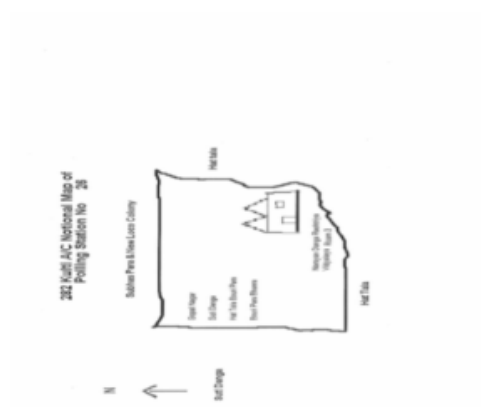

নির্বাচক নিবন্ধন আধিকারিকের স্বাক্ষর

Nazri Naksha

Google Map View

Polling Station Building Front View

Polling Station Front View

Cad View

Key MAP View

1 নাম : মীরা দেবী স্বামীর নাম : বিজেন্দ্র প্রসাদ বাড়ির নং : n0166 বয়স : 33 লিঙ্গ : মহিলা	IEP1132505 ফটো উপলব্ধ	2 নাম : গীতা দেবী স্বামীর নাম : শৈলেশ্বর প্রসাদ বাড়ির নং : n0146 বয়স : 33 লিঙ্গ : মহিলা	IEP1639301 ফটো উপলব্ধ	3 নাম : সরস্বতী বাউরী স্বামীর নাম : উদিতা বাউরী বাড়ির নং : এন002 বয়স : 26 লিঙ্গ : মহিলা	IEP2534238 ফটো উপলব্ধ
4 নাম : মীরা দেবী স্বামীর নাম : সুজিত রাম বাড়ির নং : এন026 বয়স : 65 লিঙ্গ : মহিলা	KJY2362259 ফটো উপলব্ধ	5 নাম : তুলসী বাউরী স্বামীর নাম : কিস্তা বাউরী বাড়ির নং : এন026 বয়স : 32 লিঙ্গ : মহিলা	NRW1497189 ফটো উপলব্ধ	6 নাম : রেখা গাঁরাই স্বামীর নাম : আনন্দ গাঁরাই বাড়ির নং : এন026 বয়স : 55 লিঙ্গ : মহিলা	IEP2443984 ফটো উপলব্ধ
7 নাম : বন্দনা গোরাই পিতার নাম : নিমাই গোরাই বাড়ির নং : নং09 বয়স : 23 লিঙ্গ : মহিলা	IEP2443380 ফটো উপলব্ধ	8 নাম : মনীষা ঝা মায়ের নাম : বাবলি ঝা বাড়ির নং : এন000/পী-26 বয়স : 23 লিঙ্গ : পুরুষ	IEP2536589 ফটো উপলব্ধ	9 নাম : কামিনী দেবী স্বামীর নাম : ধনেশ্বর প্রসাদ বর্মা বাড়ির নং : না বয়স : 44 লিঙ্গ : মহিলা	IEP2584803 ফটো উপলব্ধ
10 নাম : মঞ্জু দেবী স্বামীর নাম : পঙ্কজ কুমার সাউ বাড়ির নং : n0239 বয়স : 36 লিঙ্গ : মহিলা	IEP2123149 ফটো উপলব্ধ	11 নাম : ভোলি কুমারী মায়ের নাম : কামিনী দেবী বাড়ির নং : না বয়স : 23 লিঙ্গ : মহিলা	IEP2654499 ফটো উপলব্ধ	12 নাম : সোনি দেবী স্বামীর নাম : নিতয় পাণ্ডে বাড়ির নং : বয়স : 25 লিঙ্গ : মহিলা	IEP2227528 ফটো উপলব্ধ
13 নাম : জয়া দেবী স্বামীর নাম : সোচন শাহ বাড়ির নং : n0100 বয়স : 63 লিঙ্গ : মহিলা	IEP2191146 ফটো উপলব্ধ	14 নাম : বিটু কুমার শাহ পিতার নাম : কৃষ্ণ শাহ বাড়ির নং : n0130 বয়স : 27 লিঙ্গ : পুরুষ	IEP2191732 ফটো উপলব্ধ	15 নাম : দিলীপ প্রসাদ পিতার নাম : রামমিলন প্রসাদ বাড়ির নং : n0187 বয়স : 42 লিঙ্গ : পুরুষ	KJY3123023 ফটো উপলব্ধ
16 নাম : স্বতী প্রসাদ দত্ত স্বামীর নাম : ওমপ্রকাশ প্রসাদ বাড়ির নং : n0001 বয়স : 36 লিঙ্গ : মহিলা	IEP1909662 ফটো উপলব্ধ	17 নাম : বিজেন্দ্র প্রসাদ পিতার নাম : রামমিলন প্রসাদ বাড়ির নং : n0155 বয়স : 48 লিঙ্গ : পুরুষ	IEP1048495 ফটো উপলব্ধ	18 নাম : ওমপ্রকাশ প্রসাদ পিতার নাম : যমুনা প্রসাদ বাড়ির নং : n0001 বয়স : 42 লিঙ্গ : পুরুষ	KJY2359800 ফটো উপলব্ধ
19 নাম : সুমিত্রা প্রসাদ স্বামীর নাম : প্রদীপ প্রসাদ বাড়ির নং : n0001 বয়স : 49 লিঙ্গ : মহিলা	KJY0665513 ফটো উপলব্ধ	20 নাম : প্রদীপ প্রসাদ পিতার নাম : যমুনা প্রসাদ বাড়ির নং : n0001 বয়স : 52 লিঙ্গ : পুরুষ	WB/38/257/438307 ফটো উপলব্ধ	21 নাম : মেঘা কুমারী পিতার নাম : প্রদীপ প্রসাদ বাড়ির নং : এন00/পী-26 বয়স : 21 লিঙ্গ : মহিলা	IEP2623940 ফটো উপলব্ধ
22 নাম : সতীশ প্রসাদ পিতার নাম : প্রদীপ প্রসাদ বাড়ির নং : গোপাল নগর কুলটা বয়স : 23 লিঙ্গ : পুরুষ	IEP2582914 ফটো উপলব্ধ	23 নাম : রাহুল কুমার পাণ্ডে পিতার নাম : রবিকান্ত পাণ্ডে বাড়ির নং : n0246 বয়স : 26 লিঙ্গ : পুরুষ	IEP2150878 ফটো উপলব্ধ	24 নাম : সুমিত্রা পাল স্বামীর নাম : নেপাল পাল বাড়ির নং : n0165 বয়স : 56 লিঙ্গ : মহিলা	IEP1747120 ফটো উপলব্ধ
25 নাম : অনিতা পাশোয়ান স্বামীর নাম : মহেন্দ্র পাশোয়ান বাড়ির নং : n0160 বয়স : 56 লিঙ্গ : মহিলা	KJY2359115 ফটো উপলব্ধ	26 নাম : মনোজ পাশোয়ান পিতার নাম : মহেন্দ্র পাশোয়ান বাড়ির নং : n0149 বয়স : 42 লিঙ্গ : পুরুষ	IEP1639343 ফটো উপলব্ধ	27 নাম : নেহা কুমারী পিতার নাম : রামচন্দ্র পাশোয়ান বাড়ির নং : n0159 বয়স : 28 লিঙ্গ : মহিলা	IEP1909621 ফটো উপলব্ধ
28 নাম : দিপক কুমার পাশোয়ান পিতার নাম : মহেন্দ্র পাশোয়ান বাড়ির নং : n0160 বয়স : 28 লিঙ্গ : পুরুষ	IEP1909670 ফটো উপলব্ধ	29 নাম : মীনা পাশোয়ান স্বামীর নাম : রামচন্দ্র পাশোয়ান বাড়ির নং : n0161 বয়স : 46 লিঙ্গ : মহিলা	KJY2359123 ফটো উপলব্ধ	30 নাম : রামচন্দ্র পাশোয়ান পিতার নাম : সহদেব পাশোয়ান বাড়ির নং : n0159 বয়স : 55 লিঙ্গ : পুরুষ	WB/38/257/438168 ফটো উপলব্ধ