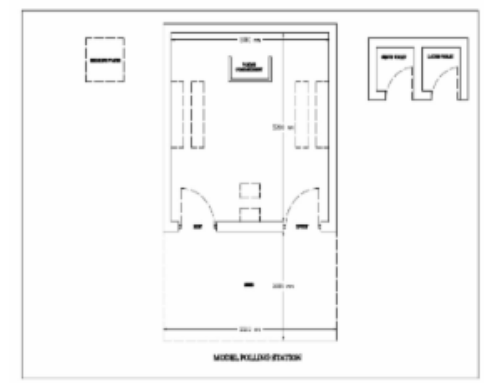

নির্বাচক নিবন্ধন আধিকারিকের স্বাক্ষর

Nazri Naksha

Google Map View

Polling Station Building Front View

Polling Station Front View

Cad View

Key MAP View

1 নাম : মীরা দেবী স্বামীর নাম : বিজেন্দ্র প্রসাদ বাড়ির নং : n0166 বয়স : 33 লিঙ্গ : মহিলা	IEP1132505 ফটো উপলব্ধ	2 নাম : গীতা দেবী স্বামীর নাম : শৈলেশ্বর প্রসাদ বাড়ির নং : n0146 বয়স : 33 লিঙ্গ : মহিলা	IEP1639301 ফটো উপলব্ধ	3 নাম : সরস্বতী বাউরী স্বামীর নাম : উদিতা বাউরী বাড়ির নং : এন002 বয়স : 26 লিঙ্গ : মহিলা	IEP2534238 ফটো উপলব্ধ
4 নাম : মীরা দেবী স্বামীর নাম : সুজিত রাম বাড়ির নং : এন026 বয়স : 65 লিঙ্গ : মহিলা	KJY2362259 ফটো উপলব্ধ	5 নাম : তুলসী বাউরী স্বামীর নাম : কিস্তা বাউরী বাড়ির নং : এন026 বয়স : 32 লিঙ্গ : মহিলা	NRW1497189 ফটো উপলব্ধ	6 নাম : রেখা গাঁরাই স্বামীর নাম : আনন্দ গাঁরাই বাড়ির নং : এন026 বয়স : 55 লিঙ্গ : মহিলা	IEP2443984 ফটো উপলব্ধ
7 নাম : বন্দনা গোরাই পিতার নাম : নিমাই গোরাই বাড়ির নং : নং09 বয়স : 23 লিঙ্গ : মহিলা	IEP2443380 ফটো উপলব্ধ	8 নাম : মনীষা ঝা মায়ের নাম : বাবলি ঝা বাড়ির নং : এন000/পী-26 বয়স : 23 লিঙ্গ : পুরুষ	IEP2536589 ফটো উপলব্ধ	9 নাম : কামিনী দেবী স্বামীর নাম : ধনেশ্বর প্রসাদ বর্মা বাড়ির নং : না বয়স : 44 লিঙ্গ : মহিলা	IEP2584803 ফটো উপলব্ধ
10 নাম : মঞ্জু দেবী স্বামীর নাম : পঙ্কজ কুমার সাউ বাড়ির নং : n0239 বয়স : 36 লিঙ্গ : মহিলা	IEP2123149 ফটো উপলব্ধ	11 নাম : ভোলি কুমারী মায়ের নাম : কামিনী দেবী বাড়ির নং : না বয়স : 23 লিঙ্গ : মহিলা	IEP2654499 ফটো উপলব্ধ	12 নাম : সোনি দেবী স্বামীর নাম : নিতয় পাণ্ডে বাড়ির নং : বয়স : 25 লিঙ্গ : মহিলা	IEP2227528 ফটো উপলব্ধ
13 নাম : জয়া দেবী স্বামীর নাম : সোচন শাহ বাড়ির নং : n0100 বয়স : 63 লিঙ্গ : মহিলা	IEP2191146 ফটো উপলব্ধ	14 নাম : বিটু কুমার শাহ পিতার নাম : কৃষ্ণ শাহ বাড়ির নং : n0130 বয়স : 27 লিঙ্গ : পুরুষ	IEP2191732 ফটো উপলব্ধ	15 নাম : দিলীপ প্রসাদ পিতার নাম : রামমিলন প্রসাদ বাড়ির নং : n0187 বয়স : 42 লিঙ্গ : পুরুষ	KJY3123023 ফটো উপলব্ধ
16 নাম : স্বতী প্রসাদ দত্ত স্বামীর নাম : ওমপ্রকাশ প্রসাদ বাড়ির নং : n0001 বয়স : 36 লিঙ্গ : মহিলা	IEP1909662 ফটো উপলব্ধ	17 নাম : বিজেন্দ্র প্রসাদ পিতার নাম : রামমিলন প্রসাদ বাড়ির নং : n0155 বয়স : 48 লিঙ্গ : পুরুষ	IEP1048495 ফটো উপলব্ধ	18 নাম : ওমপ্রকাশ প্রসাদ পিতার নাম : যমুনা প্রসাদ বাড়ির নং : n0001 বয়স : 42 লিঙ্গ : পুরুষ	KJY2359800 ফটো উপলব্ধ
19 নাম : সুমিত্রা প্রসাদ স্বামীর নাম : প্রদীপ প্রসাদ বাড়ির নং : n0001 বয়স : 49 লিঙ্গ : মহিলা	KJY0665513 ফটো উপলব্ধ	20 নাম : প্রদীপ প্রসাদ পিতার নাম : যমুনা প্রসাদ বাড়ির নং : n0001 বয়স : 52 লিঙ্গ : পুরুষ	WB/38/257/438307 ফটো উপলব্ধ	21 নাম : মেঘা কুমারী পিতার নাম : প্রদীপ প্রসাদ বাড়ির নং : এন00/পী-26 বয়স : 21 লিঙ্গ : মহিলা	IEP2623940 ফটো উপলব্ধ
22 নাম : সতীশ প্রসাদ পিতার নাম : প্রদীপ প্রসাদ বাড়ির নং : গোপাল নগর কুলটা বয়স : 23 লিঙ্গ : পুরুষ	IEP2582914 ফটো উপলব্ধ	23 নাম : রাহুল কুমার পাণ্ডে পিতার নাম : রবিকান্ত পাণ্ডে বাড়ির নং : n0246 বয়স : 26 লিঙ্গ : পুরুষ	IEP2150878 ফটো উপলব্ধ	24 নাম : সুমিত্রা পাল স্বামীর নাম : নেপাল পাল বাড়ির নং : n0165 বয়স : 56 লিঙ্গ : মহিলা	IEP1747120 ফটো উপলব্ধ
25 নাম : অনিতা পাশোয়ান স্বামীর নাম : মহেন্দ্র পাশোয়ান বাড়ির নং : n0160 বয়স : 56 লিঙ্গ : মহিলা	KJY2359115 ফটো উপলব্ধ	26 নাম : মনোজ পাশোয়ান পিতার নাম : মহেন্দ্র পাশোয়ান বাড়ির নং : n0149 বয়স : 42 লিঙ্গ : পুরুষ	IEP1639343 ফটো উপলব্ধ	27 নাম : নেহা কুমারী পিতার নাম : রামচন্দ্র পাশোয়ান বাড়ির নং : n0159 বয়স : 28 লিঙ্গ : মহিলা	IEP1909621 ফটো উপলব্ধ
28 নাম : দিপক কুমার পাশোয়ান পিতার নাম : মহেন্দ্র পাশোয়ান বাড়ির নং : n0160 বয়স : 28 লিঙ্গ : পুরুষ	IEP1909670 ফটো উপলব্ধ	29 নাম : মীনা পাশোয়ান স্বামীর নাম : রামচন্দ্র পাশোয়ান বাড়ির নং : n0161 বয়স : 46 লিঙ্গ : মহিলা	KJY2359123 ফটো উপলব্ধ	30 নাম : রামচন্দ্র পাশোয়ান পিতার নাম : সহদেব পাশোয়ান বাড়ির নং : n0159 বয়স : 55 লিঙ্গ : পুরুষ	WB/38/257/438168 ফটো উপলব্ধ