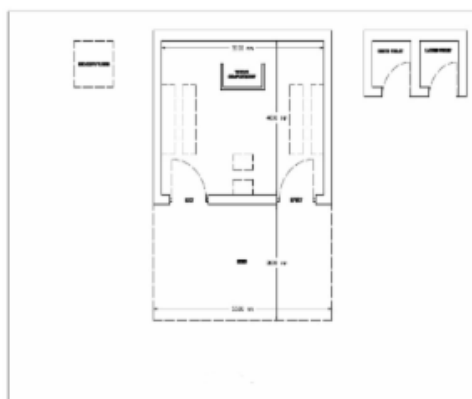

নির্বাচক নিবন্ধন আধিকারিকের স্বাক্ষর

Nazri Naksha

Google Map View

Polling Station Building Front View

Polling Station Front View

Cad View

Key MAP View

1 নাম : রিক্ত কুমারী নোনিয়া স্বামীর নাম: রাম প্রবেশ প্রসাদ নোনিয়া বাড়ির নং : n0048 বয়স : 34 লিঙ্গ : মহিলা	IEP1603257 ফটো উপলব্ধ	2 নাম : পূজা প্রসাদ নুনীয়া স্বামীর নাম: বিজয় প্রসাদ বাড়ির নং : n0008 বয়স : 45 লিঙ্গ : মহিলা	KJY2248060 ফটো উপলব্ধ	3 নাম : বিজয় প্রসাদ পিতার নাম: যোগেশ্বর নুনীয়া বাড়ির নং : n0008 বয়স : 50 লিঙ্গ : পুরুষ	WB/38/257/591320 ফটো উপলব্ধ
4 নাম : শান্তি দেবী স্বামীর নাম: মহেন্দ্র নুনীয়া বাড়ির নং : n0016 বয়স : 61 লিঙ্গ : মহিলা	WB/38/257/591190 ফটো উপলব্ধ	5 নাম : সাইনা খাতুন স্বামীর নাম: সিরাজ খান বাড়ির নং : n0005 বয়স : 44 লিঙ্গ : মহিলা	KJY2247542 ফটো উপলব্ধ	6 নাম : চাঁদনি দেবী স্বামীর নাম: রাজীব প্রসাদ নোনিয়া বাড়ির নং : n0048 বয়স : 30 লিঙ্গ : মহিলা	IEP1739507 ফটো উপলব্ধ
7 নাম : রাজীব প্রসাদ নুনীয়া পিতার নাম: সীতাসরন নুনীয়া বাড়ির নং : n0048 বয়স : 36 লিঙ্গ : পুরুষ	IEP1365311 ফটো উপলব্ধ	8 নাম : রামপ্রবেশ প্রসাদ নোনিয়া পিতার নাম: সীতাসরন নোনিয়া বাড়ির নং : n0048 বয়স : 39 লিঙ্গ : পুরুষ	KJY2812907 ফটো উপলব্ধ	9 নাম : রাজিয়া নুনীয়া স্বামীর নাম: সীতাসরন নুনীয়া বাড়ির নং : n0048 বয়স : 59 লিঙ্গ : মহিলা	WB/38/257/591236 ফটো উপলব্ধ
10 নাম : সীতাসরন নুনীয়া পিতার নাম: কামেশ্বর নুনীয়া বাড়ির নং : n0048 বয়স : 60 লিঙ্গ : পুরুষ	IEP2789436 ফটো উপলব্ধ	11 নাম : চন্দন নুনীয়া পিতার নাম: মহেন্দ্র নুনীয়া বাড়ির নং : n0016 বয়স : 43 লিঙ্গ : পুরুষ	KJY2430981 ফটো উপলব্ধ	12 নাম : জিতেন্দ্র নোনিয়া পিতার নাম: মহেন্দ্র নোনিয়া বাড়ির নং : n0016 বয়স : 32 লিঙ্গ : পুরুষ	IEP1739374 ফটো উপলব্ধ
13 নাম : ইন্দ্রদেও নুনীয়া পিতার নাম: চুনরী নুনীয়া বাড়ির নং : n0036 বয়স : 67 লিঙ্গ : পুরুষ	KJY0886796 ফটো উপলব্ধ	14 নাম : মমতা কুমারী নুনীয়া পিতার নাম: ইন্দ্রদেও নুনীয়া বাড়ির নং : n0036 বয়স : 31 লিঙ্গ : মহিলা	IEP1869114 ফটো উপলব্ধ	15 নাম : বিজয় নোনিয়া পিতার নাম: ইন্দ্রদেও নোনিয়া বাড়ির নং : n0036 বয়স : 34 লিঙ্গ : পুরুষ	IEP1603307 ফটো উপলব্ধ
16 নাম : জিতেন্দ্র পাশোয়ান পিতার নাম: পরমেশ্বর পাশোয়ান বাড়ির নং : n0061 বয়স : 54 লিঙ্গ : পুরুষ	WB/38/257/591339 ফটো উপলব্ধ	17 নাম : রীতা দেবী পাশোয়ান স্বামীর নাম: জিতেন্দ্র পাশোয়ান বাড়ির নং : n0061 বয়স : 52 লিঙ্গ : মহিলা	WB/38/257/591386 ফটো উপলব্ধ	18 নাম : আরতী কুমারী পিতার নাম: মহেন্দ্র পাশোয়ান বাড়ির নং : n0061 বয়স : 36 লিঙ্গ : মহিলা	IEP1869221 ফটো উপলব্ধ
19 নাম : মালতী দেবী স্বামীর নাম: মহেন্দ্র পাশোয়ান বাড়ির নং : n0061 বয়স : 56 লিঙ্গ : মহিলা	WB/38/257/591133 ফটো উপলব্ধ	20 নাম : মহঃ আরয়াজ পিতার নাম: মহঃ ফিরোজ খান বাড়ির নং : বয়স : 25 লিঙ্গ : পুরুষ	IEP2209138 ফটো উপলব্ধ	21 নাম : প্রিয়ঙ্কা প্রসাদ পিতার নাম: বিজয় প্রসাদ বাড়ির নং : বয়স : 27 লিঙ্গ : মহিলা	IEP2190809 ফটো উপলব্ধ
22 নাম : নিখিল পাসওয়ান পিতার নাম: মহেন্দ্র পাসওয়ান বাড়ির নং : n0061 বয়স : 27 লিঙ্গ : পুরুষ	IEP2095180 ফটো উপলব্ধ	23 নাম : রিতিক কুমার পাসবান পিতার নাম: জিতেন্দ্র পাসবান বাড়ির নং : এন0061 বয়স : 23 লিঙ্গ : পুরুষ	IEP2480622 ফটো উপলব্ধ	24 নাম : মহঃ সোয়েব আলি খান পিতার নাম: মহঃ ফিরোজ খান বাড়ির নং : এন019/পী256 বয়স : 23 লিঙ্গ : পুরুষ	IEP2555076 ফটো উপলব্ধ
25 নাম : নিরজ কুমার পাসওয়ান পিতার নাম: জিতেন্দ্র পাসওয়ান বাড়ির নং : এন0061 বয়স : 22 লিঙ্গ : পুরুষ	IEP2557148 ফটো উপলব্ধ	Q 26 নাম : পঙ্কজ কুমার মোদ্দি পিতার নাম: কমল মোদ্দি বাড়ির নং : বয়স : 27 লিঙ্গ : মহিলা	IEP2207587 ফটো উপলব্ধ	27 নাম : শচীন কুমার পাশোয়ান পিতার নাম: মহেন্দ্র পাসওয়ান বাড়ির নং : n0061 বয়স : 31 লিঙ্গ : পুরুষ	IEP1769199 ফটো উপলব্ধ
28 নাম : পঙ্কজ কুমার মোদ্দি পিতার নাম: কমল মোদ্দি বাড়ির নং : বয়স : 27 লিঙ্গ : মহিলা	IEP2207538 ফটো উপলব্ধ	29 নাম : বিশাল প্রসাদ পিতার নাম: বিজয় প্রসাদ বাড়ির নং : বয়স : 25 লিঙ্গ : পুরুষ	IEP2190817 ফটো উপলব্ধ	30 নাম : মাধুরী কুমারী স্বামীর নাম: কংগ্রেস নোনিয়া বাড়ির নং : বয়স : 30 লিঙ্গ : মহিলা	IEP2208056 ফটো উপলব্ধ