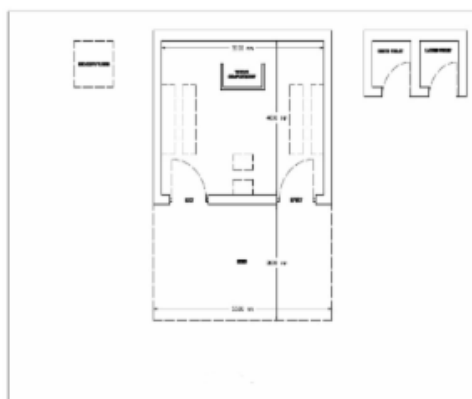

নির্বাচক নিবন্ধন আধিকারিকের স্বাক্ষর

Nazri Naksha

Google Map View

Polling Station Building Front View

Polling Station Front View

Cad View

Key MAP View

1 নাম : গনময় নট্ট পিতার নাম: নিবারন নট্ট বাড়ির নং : n0028 বয়স : 55 লিঙ্গ : পুরুষ	IEP1366905 ফটো উপলব্ধ	2 নাম : সৌরভ পাল মায়ের নাম: অচনা পাল বাড়ির নং : এন0040 বয়স : 25 লিঙ্গ : পুরুষ	IEP2183051 ফটো উপলব্ধ	3 নাম : পুষ্পা পাল স্বামীর নাম: পরান চন্দ্র পাল বাড়ির নং : বয়স : 34 লিঙ্গ : মহিলা	IEP2186203 ফটো উপলব্ধ
4 নাম : সৌমেন মাজি পিতার নাম: মাগারাম মাজি বাড়ির নং : এন0094 বয়স : 25 লিঙ্গ : পুরুষ	IEP2183077 ফটো উপলব্ধ	5 নাম : মামোনী কুস্তাকর পাল স্বামীর নাম: সঞ্জয় কুমার পাল বাড়ির নং : নং 46 বয়স : 26 লিঙ্গ : মহিলা	IEP2221505 ফটো উপলব্ধ	6 নাম : প্রিয়া মজী স্বামীর নাম: অচিন্ত কুমার মজী বাড়ির নং : নং87 বয়স : 29 লিঙ্গ : মহিলা	IEP2380681 ফটো উপলব্ধ
7 নাম : প্রভাত কুমার মাজি পিতার নাম: গুরুপদ মাজি বাড়ির নং : বয়স : 67 লিঙ্গ : পুরুষ	MKF1259860 ফটো উপলব্ধ	8 নাম : অর্ধেন্দু বল পিতার নাম: প্রদীপ বল বাড়ির নং : বয়স : 25 লিঙ্গ : পুরুষ	IEP2186161 ফটো উপলব্ধ	9 নাম : সুমনা মাজি স্বামীর নাম: প্রদ্যুত লায়েক বাড়ির নং : বয়স : 31 লিঙ্গ : মহিলা	NRW1535426 ফটো উপলব্ধ
10 নাম : পিয়ালি মাজি পিতার নাম: প্রভাত কুমার মাজি বাড়ির নং : বয়স : 26 লিঙ্গ : মহিলা	IEP2186278 ফটো উপলব্ধ	11 নাম : দীপা মাজি পিতার নাম: অপূর্ব মাজি বাড়ির নং : বয়স : 26 লিঙ্গ : মহিলা	IEP2189058 ফটো উপলব্ধ	12 নাম : সঙ্কু নট্ট পিতার নাম: গুনাময় নট্ট বাড়ির নং : এন0028 বয়স : 28 লিঙ্গ : পুরুষ	IEP2183028 ফটো উপলব্ধ
13 নাম : মাধবী নট্ট স্বামীর নাম: গুনময়া নট্ট বাড়ির নং : n0029 বয়স : 37 লিঙ্গ : মহিলা	IEP1366988 ফটো উপলব্ধ	14 নাম : নুপুর মাজি পিতার নাম: দিলীপ কুমার মাজি বাড়ির নং : বয়স : 39 লিঙ্গ : মহিলা	IEP2221273 ফটো উপলব্ধ	15 নাম : আদুরী মাজি স্বামীর নাম: প্রভাত কুমার মজী বাড়ির নং : বয়স : 65 লিঙ্গ : মহিলা	MKF1259878 ফটো উপলব্ধ
16 নাম : সুশংকর নট্ট পিতার নাম: গুনময় নট্ট বাড়ির নং : এন0028 বয়স : 24 লিঙ্গ : পুরুষ	IEP2484392 ফটো উপলব্ধ	17 নাম : রঞ্জন কুমার পাল পিতার নাম: নিরেন্দ বরণ পাল বাড়ির নং : এন0046 বয়স : 22 লিঙ্গ : পুরুষ	IEP2557924 ফটো উপলব্ধ	18 নাম : রূপা কুস্তাকর পিতার নাম: মনেশ কুস্তাকর বাড়ির নং : নং34 বয়স : 24 লিঙ্গ : মহিলা	IEP2379873 ফটো উপলব্ধ
19 নাম : গোপাল কর্মকার পিতার নাম: সঞ্জল কুমার কর্মকার বাড়ির নং : নং 1 বয়স : 25 লিঙ্গ : পুরুষ	IEP2221620 ফটো উপলব্ধ	20 নাম : চৈতালি কর্মকার স্বামীর নাম: পরিমল কর্মকার বাড়ির নং : নং 01 বয়স : 27 লিঙ্গ : মহিলা	IEP2221653 ফটো উপলব্ধ	21 নাম : সুমনা মাজি স্বামীর নাম: গোপীনাথ মাজি বাড়ির নং : এন0189 বয়স : 23 লিঙ্গ : মহিলা	IEP2484020 ফটো উপলব্ধ
22 নাম : অর্পিতা পাল পিতার নাম: বুধন পাল বাড়ির নং : এন0189 বয়স : 23 লিঙ্গ : মহিলা	IEP2483964 ফটো উপলব্ধ	23 নাম : ক্রম্পা পাল পিতার নাম: পরেশ পাল বাড়ির নং : এন0189 বয়স : 23 লিঙ্গ : মহিলা	IEP2484061 ফটো উপলব্ধ	24 নাম : সুশান্ত কর্মকার পিতার নাম: মনু কর বাড়ির নং : এন0189 বয়স : 23 লিঙ্গ : পুরুষ	IEP2484202 ফটো উপলব্ধ
25 নাম : শুভ্রা পাল পিতার নাম: সমীর কুমার পাল বাড়ির নং : এন0189 বয়স : 23 লিঙ্গ : মহিলা	IEP2484319 ফটো উপলব্ধ	26 নাম : প্রনয় মন্ডল পিতার নাম: প্রসাদ মন্ডল বাড়ির নং : এন0189 বয়স : 23 লিঙ্গ : পুরুষ	IEP2484434 ফটো উপলব্ধ	27 নাম : চায়না কর্মকার স্বামীর নাম: আশিশ কুমার কর্মকার বাড়ির নং : এন0189 বয়স : 45 লিঙ্গ : মহিলা	IEP2484491 ফটো উপলব্ধ
28 নাম : শুভ্রা পাল স্বামীর নাম: প্রতাপ পাল বাড়ির নং : এন0189 বয়স : 32 লিঙ্গ : মহিলা	IEP2484541 ফটো উপলব্ধ	29 নাম : প্রতীক দাস পিতার নাম: ভোলা নাথ দাস বাড়ির নং : এন0189 বয়স : 25 লিঙ্গ : পুরুষ	IEP2484178 ফটো উপলব্ধ	30 নাম : আলো মনি মাজি স্বামীর নাম: আনন্দ মাজি বাড়ির নং : এন0001 বয়স : 27 লিঙ্গ : মহিলা	IEP2557916 ফটো উপলব্ধ