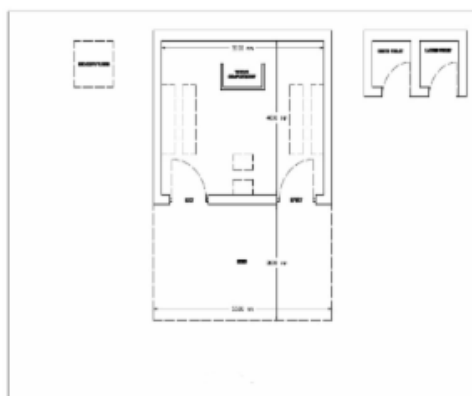

নির্বাচক নিবন্ধন আধিকারিকের স্বাক্ষর

Nazri Naksha

Google Map View

Polling Station Building Front View

Polling Station Front View

Cad View

Key MAP View

1	IEP2622033	নাম : উমা বাউরী স্বামীর নাম: উত্তম বাউরী বাড়ির নং : এন00/পী-263 বয়স : 25 লিঙ্গ : মহিলা	ফটো উপলব্ধ	2	IEP2621977	নাম : সঞ্জয় মল্লিক মায়ের নাম: মালতী মল্লিক বাড়ির নং : এন00/পী-263 বয়স : 34 লিঙ্গ : পুরুষ	ফটো উপলব্ধ	3	IEP2637494	নাম : বৈশাখী কর্মকার স্বামীর নাম: সন্দীপ কর্মকার বাড়ির নং : নু/পী-263 বয়স : 26 লিঙ্গ : মহিলা	ফটো উপলব্ধ
4	WB/38/259/015126	নাম : জালিকা কর্মকার স্বামীর নাম: হরিপদ কর্মকার বাড়ির নং : n0034 বয়স : 72 লিঙ্গ : মহিলা	ফটো উপলব্ধ	5	MKF1805605	নাম : ফুচু মাহাত স্বামীর নাম: মহাদেব মাহাত বাড়ির নং : n0034 বয়স : 68 লিঙ্গ : মহিলা	ফটো উপলব্ধ	6	IEP1605179	নাম : সন্দীপ কর্মকার পিতার নাম: হরিপদ কর্মকার বাড়ির নং : n0034 বয়স : 33 লিঙ্গ : পুরুষ	ফটো উপলব্ধ
7	MKF2566891	নাম : উমাপদ কর্মকার পিতার নাম: হরিপদ কর্মকার বাড়ির নং : n0034 বয়স : 47 লিঙ্গ : পুরুষ	ফটো উপলব্ধ	8	IEP1612209	নাম : শান্তনু চক্রবর্তী পিতার নাম: অবনী মোহন চক্রবর্তী বাড়ির নং : D2-N-BABU PARA বয়স : 55 লিঙ্গ : পুরুষ	ফটো উপলব্ধ	9	IEP1466143	নাম : বন্দনা চক্রবর্তী স্বামীর নাম: শান্তনু চক্রবর্তী বাড়ির নং : n0191 বয়স : 45 লিঙ্গ : মহিলা	ফটো উপলব্ধ
10	WB/38/259/015129	নাম : নমিতা দে স্বামীর নাম: সুকুমার দে বাড়ির নং : n0022 বয়স : 69 লিঙ্গ : মহিলা	ফটো উপলব্ধ	11	IEP2131878	নাম : শচীন দে পিতার নাম: প্রবোধ দে বাড়ির নং : n0182 বয়স : 26 লিঙ্গ : পুরুষ	ফটো উপলব্ধ	12	IEP2131910	নাম : প্রকাশ দে মায়ের নাম: নমিতা দে বাড়ির নং : n0186 বয়স : 27 লিঙ্গ : পুরুষ	ফটো উপলব্ধ
13	IEP1605245	নাম : পাপিয়া দে স্বামীর নাম: রাজু দে বাড়ির নং : n0022 বয়স : 32 লিঙ্গ : মহিলা	ফটো উপলব্ধ	14	MKF2566933	নাম : রাজু দে পিতার নাম: সুকুমার দে বাড়ির নং : n0022 বয়স : 47 লিঙ্গ : পুরুষ	ফটো উপলব্ধ	15	WB/38/259/015177	নাম : গুহিরাম ধীবর পিতার নাম: পতিতপাবন ধীবর বাড়ির নং : n0031 বয়স : 65 লিঙ্গ : পুরুষ	ফটো উপলব্ধ
16	IEP2131761	নাম : মালা ধীবর স্বামীর নাম: মনসা ধীবর বাড়ির নং : n0171 বয়স : 35 লিঙ্গ : মহিলা	ফটো উপলব্ধ	17	IEP2621357	নাম : বর্ষা ধিবর স্বামীর নাম: গণেশ ধিবর বাড়ির নং : এন00/পী-258 বয়স : 23 লিঙ্গ : মহিলা	ফটো উপলব্ধ	18	IEP1369123	নাম : মনসা ধীবর পিতার নাম: গুহিরাম ধীবর বাড়ির নং : n0031 বয়স : 40 লিঙ্গ : পুরুষ	ফটো উপলব্ধ
19	IEP1085778	নাম : গনেশ ধীবর পিতার নাম: গুহিরাম ধীবর বাড়ির নং : n0031 বয়স : 35 লিঙ্গ : পুরুষ	ফটো উপলব্ধ	20	IEP1466010	নাম : শোরা বরি স্বামীর নাম: সন্তোষ বাউরী বাড়ির নং : নু/পী-263 বয়স : 45 লিঙ্গ : মহিলা	ফটো উপলব্ধ	21	IEP1742634	নাম : অর্জুন বৌরী পিতার নাম: সন্তোষ বাউরী বাড়ির নং : নু/পী-263 বয়স : 30 লিঙ্গ : পুরুষ	ফটো উপলব্ধ
22	NRW1758218	নাম : বুলটি বাউরি মায়ের নাম: শ্রীদাম বাউরি বাড়ির নং : এন-00-পী-263 বয়স : 29 লিঙ্গ : মহিলা	ফটো উপলব্ধ	23	IEP2204121	নাম : চণ্ডী বাউরি পিতার নাম: জিতেন বাউরি বাড়ির নং : বয়স : 27 লিঙ্গ : পুরুষ	ফটো উপলব্ধ	24	IEP2524940	নাম : নয়ন্তী বাউরী স্বামীর নাম: মনোজ বাউরী বাড়ির নং : এন0126 বয়স : 27 লিঙ্গ : মহিলা	ফটো উপলব্ধ
25	IEP2524957	নাম : ময়না বাউরী স্বামীর নাম: শক্তিমান বাউরী বাড়ির নং : এন0149 বয়স : 22 লিঙ্গ : মহিলা	ফটো উপলব্ধ	26	IEP2524726	নাম : প্রিয়া বাউরী পিতার নাম: বিশ্বনাথ বাউরী বাড়ির নং : এন0110 বয়স : 23 লিঙ্গ : মহিলা	ফটো উপলব্ধ	27	IEP2524734	নাম : পূজা বাউরী পিতার নাম: মানিক বাউরী বাড়ির নং : এন0110 বয়স : 22 লিঙ্গ : মহিলা	ফটো উপলব্ধ
28	IEP2524775	নাম : শক্তিমান বাউরী পিতার নাম: স্বপন বাউরী বাড়ির নং : এন0149 বয়স : 24 লিঙ্গ : পুরুষ	ফটো উপলব্ধ	29	IEP2524791	নাম : পিঙ্কি বাউরী পিতার নাম: স্বপন বাউরী বাড়ির নং : এন0149 বয়স : 25 লিঙ্গ : মহিলা	ফটো উপলব্ধ	30	IEP2163707	নাম : বার্না বাউরি স্বামীর নাম: লখাই বাউরি বাড়ির নং : এন0136 বয়স : 34 লিঙ্গ : মহিলা	ফটো উপলব্ধ