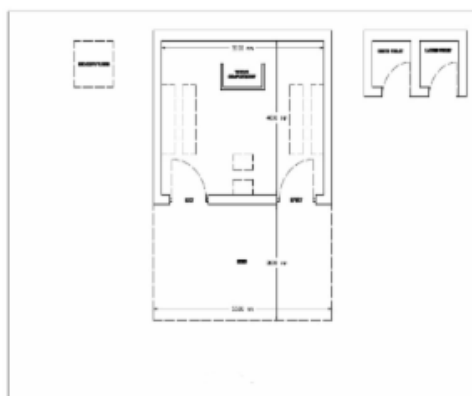

নির্বাচক নিবন্ধন আধিকারিকের স্বাক্ষর

Nazri Naksha

Google Map View

Polling Station Building Front View

Polling Station Front View

Cad View

Key MAP View

বিধানসভা নির্বাচনক্ষেত্রের নং, নাম : 282-কুলটি
ভাগ নং, নাম : 1-বিনোদ বাঁধ পাড়া জোড় পাড়া