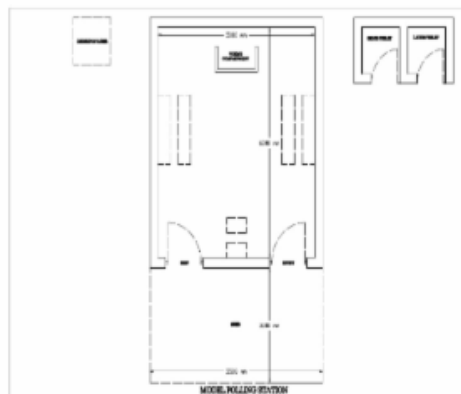

নির্বাচক নিবন্ধন আধিকারিকের স্বাক্ষর

Nazri Naksha

Google Map View

Polling Station Building Front View

Polling Station Front View

Cad View

Key MAP View

1 নাম : রোহিত মাহাতো পিতার নাম : নরেশ মাহাতো বাড়ির নং : n0096 বয়স : 40 লিঙ্গ : পুরুষ	KJY2805315 ফটো উপলব্ধ	2 নাম : ববিতা দেবী স্বামীর নাম : মনোজ কুমার যাদব বাড়ির নং : n0176 বয়স : 43 লিঙ্গ : মহিলা	IEP1611904 ফটো উপলব্ধ	3 নাম : ব্রজ প্রকাশ পিতার নাম : রাম সুন্দর রাম বাড়ির নং : n0185 বয়স : 60 লিঙ্গ : পুরুষ	WB/38/257/441327 ফটো উপলব্ধ
4 নাম : মীনা দেবী স্বামীর নাম : হীরাঙ্গী পাঠক বাড়ির নং : n0147 বয়স : 54 লিঙ্গ : মহিলা	KJY2805216 ফটো উপলব্ধ	5 নাম : রীনা দেবী স্বামীর নাম : সত্যেন্দ্র রাজবর বাড়ির নং : n0213 বয়স : 36 লিঙ্গ : মহিলা	IEP1887322 ফটো উপলব্ধ	6 নাম : সুনিতা দেবী স্বামীর নাম : রাজেশ রাজবংশী বাড়ির নং : n0210 বয়স : 38 লিঙ্গ : মহিলা	IEP1874031 ফটো উপলব্ধ
# 7 নাম : শাহরুখ কুরেশি পিতার নাম : গুলামুদ্দীন কুরেশি বাড়ির নং : n0091 বয়স : 34 লিঙ্গ : পুরুষ	IEP1402056 ফটো উপলব্ধ	8 নাম : শ্যামসেদ বানু কুরেশি পিতার নাম : গুলাম নবী কুরেশি বাড়ির নং : n0091 বয়স : 41 লিঙ্গ : মহিলা	WB/38/257/444380 ফটো উপলব্ধ	9 নাম : নিখাতসীমা কুরাইশি স্বামীর নাম : গুলামুদ্দীন কুরাইশি বাড়ির নং : n0091 বয়স : 64 লিঙ্গ : মহিলা	KJY2890705 ফটো উপলব্ধ
10 নাম : রেসমা বানু কুরেশি পিতার নাম : গুলামনবী কুরেশি বাড়ির নং : n0091 বয়স : 47 লিঙ্গ : মহিলা	KJY2890697 ফটো উপলব্ধ	11 নাম : সাধন দত্ত পিতার নাম : বৈদ্যনাথ দত্ত বাড়ির নং : n0021 বয়স : 66 লিঙ্গ : পুরুষ	WB/38/257/444487 ফটো উপলব্ধ	12 নাম : শীখা দত্ত স্বামীর নাম : সাধন দত্ত বাড়ির নং : n0021 বয়স : 64 লিঙ্গ : মহিলা	WB/38/257/444489 ফটো উপলব্ধ
13 নাম : সৌরভ দত্ত পিতার নাম : সাধন দত্ত বাড়ির নং : n0021 বয়স : 31 লিঙ্গ : পুরুষ	IEP1640481 ফটো উপলব্ধ	14 নাম : মোহিত কুমার বার্নওয়াল পিতার নাম : মনোজ কুমার বার্নওয়াল বাড়ির নং : n0046 বয়স : 34 লিঙ্গ : পুরুষ	IEP1402023 ফটো উপলব্ধ	15 নাম : মঞ্জু দেবী স্বামীর নাম : বিনয় কুমার বার্নওয়াল বাড়ির নং : n0046 বয়স : 33 লিঙ্গ : মহিলা	KJY3209194 ফটো উপলব্ধ
16 নাম : রাধি বার্নওয়াল স্বামীর নাম : মনোজ কুমার বার্নওয়াল বাড়ির নং : n0046 বয়স : 53 লিঙ্গ : মহিলা	WB/38/257/444296 ফটো উপলব্ধ	17 নাম : অজিত কহসৌী বরুয়াল পিতার নাম : বরামদেব বরুয়াল বাড়ির নং : n0046 বয়স : 53 লিঙ্গ : পুরুষ	WB/38/257/444358 ফটো উপলব্ধ	18 নাম : কামিনি দেবী স্বামীর নাম : অজিত কুমার বর্নওয়াল বাড়ির নং : n0046 বয়স : 41 লিঙ্গ : মহিলা	IEP1783448 ফটো উপলব্ধ
19 নাম : বিনয় কুমার পিতার নাম : উমা কান্ত লাল বাড়ির নং : n0046 বয়স : 63 লিঙ্গ : পুরুষ	IEP1515907 ফটো উপলব্ধ	20 নাম : মনোজ কুমার বার্নওয়াল পিতার নাম : বরামদেব বার্নওয়াল বাড়ির নং : n0046 বয়স : 58 লিঙ্গ : পুরুষ	WB/38/257/444291 ফটো উপলব্ধ	21 নাম : শ্রুতি দেবী স্বামীর নাম : যোগীন্দ্র রাউত বাড়ির নং : n0052 বয়স : 75 লিঙ্গ : মহিলা	WB/38/257/444170 ফটো উপলব্ধ
22 নাম : পানোদেবী রাউত স্বামীর নাম : শিবাজী রাউত বাড়ির নং : n0052 বয়স : 71 লিঙ্গ : মহিলা	WB/38/257/444202 ফটো উপলব্ধ	23 নাম : আরতি দেবী স্বামীর নাম : শঙ্কর রাউত বাড়ির নং : n0052 বয়স : 45 লিঙ্গ : মহিলা	KJY2366243 ফটো উপলব্ধ	24 নাম : গুরুা সিল পিতার নাম : লেফ টেনেন্ট রমেশ চন্দ্র সিল বাড়ির নং : n0076 বয়স : 65 লিঙ্গ : মহিলা	KJY0676031 ফটো উপলব্ধ
25 নাম : শঙ্কর কুমার রাউত পিতার নাম : শিউজী রাউত বাড়ির নং : n0052 বয়স : 47 লিঙ্গ : পুরুষ	KJY2122521 ফটো উপলব্ধ	26 নাম : চন্দ্র প্রকাশ পিতার নাম : ব্রজ প্রকাশ বাড়ির নং : n0241 বয়স : 26 লিঙ্গ : পুরুষ	IEP2123313 ফটো উপলব্ধ	27 নাম : গুলামুদ্দীন পিতার নাম : গুলামনবী কুশাইশি বাড়ির নং : n0091 বয়স : 74 লিঙ্গ : পুরুষ	WB/38/257/444379 ফটো উপলব্ধ
28 নাম : সাফিতা সানা পিতার নাম : গুলামউদ্দিন বাড়ির নং : n0091 বয়স : 29 লিঙ্গ : মহিলা	IEP1783711 ফটো উপলব্ধ	29 নাম : বিশাল কুমার সাঙুঘাই পিতার নাম : নরেশ সাঙুঘাই বাড়ির নং : এন021 বয়স : 27 লিঙ্গ : পুরুষ	IEP2445815 ফটো উপলব্ধ	30 নাম : সুজয় নন্দী পিতার নাম : গোপাল নন্দী বাড়ির নং : এন021 বয়স : 29 লিঙ্গ : পুরুষ	IEP2446557 ফটো উপলব্ধ