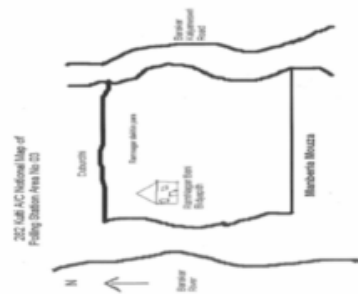

নির্বাচক নিবন্ধন আধিকারিকের স্বাক্ষর

Nazri Naksha

Google Map View

Polling Station Building Front View

Polling Station Front View

Cad View

Key MAP View

1 নাম : ফরজানা খাতুন স্বামীর নাম: কালাম সাহ বাড়ির নং : বয়স : 36 লিঙ্গ : মহিলা	NAZ0761221 ফটো উপলব্ধ	2 নাম : রীনা ঘোষ স্বামীর নাম: ধনঞ্জয় ঘোষ বাড়ির নং : n0038 বয়স : 57 লিঙ্গ : মহিলা	IEP2736569 ফটো উপলব্ধ	3 নাম : ভবেশ চন্দ্র ঘোষ পিতার নাম: বিকাশ চন্দ্র ঘোষ বাড়ির নং : n0121 বয়স : 41 লিঙ্গ : পুরুষ	KJY2283240 ফটো উপলব্ধ
4 নাম : স্বদেশ চন্দ্র ঘোষ পিতার নাম: বিকাশ চন্দ্র ঘোষ বাড়ির নং : n0121 বয়স : 35 লিঙ্গ : পুরুষ	IEP1044924 ফটো উপলব্ধ	5 নাম : সব্যসাচী ঘোষ পিতার নাম: মধুসূদন ঘোষ বাড়ির নং : N0045 বয়স : 24 লিঙ্গ : পুরুষ	IEP2318442 ফটো উপলব্ধ	6 নাম : বিদ্যান্ত ঘোষ পিতার নাম: নিত্যানন্দ ঘোষ বাড়ির নং : N0035 বয়স : 25 লিঙ্গ : পুরুষ	IEP2318533 ফটো উপলব্ধ
7 নাম : জগন্নাথ ধীবর পিতার নাম: প্রদীপ ধীবর বাড়ির নং : N0056 বয়স : 24 লিঙ্গ : পুরুষ	IEP2318624 ফটো উপলব্ধ	8 নাম : অমিত ঘোষ পিতার নাম: গগন ঘোষ বাড়ির নং : n0007 বয়স : 48 লিঙ্গ : পুরুষ	IEP2400869 ফটো উপলব্ধ	9 নাম : রিমা ঘোষ পিতার নাম: শ্যাম চাঁদ ঘোষ বাড়ির নং : এন00 বয়স : 22 লিঙ্গ : মহিলা	IEP2526374 ফটো উপলব্ধ
10 নাম : সৌগতা ঘোষ পিতার নাম: আদিত্য ঘোষ বাড়ির নং : এন00 বয়স : 22 লিঙ্গ : পুরুষ	IEP2528172 ফটো উপলব্ধ	11 নাম : পায়েল ঘোষ স্বামীর নাম: ঈশ্বর ঘোষ বাড়ির নং : 123 বয়স : 25 লিঙ্গ : মহিলা	IEP2537462 ফটো উপলব্ধ	12 নাম : ইন্দ্রজিৎ ঘোষ পিতার নাম: রাজেশ ঘোষ বাড়ির নং : N00231 বয়স : 24 লিঙ্গ : পুরুষ	IEP2318475 ফটো উপলব্ধ
13 নাম : অজিতা ঘোষ পিতার নাম: গৌরাঙ্গ ঘোষ বাড়ির নং : এন0053 বয়স : 23 লিঙ্গ : পুরুষ	IEP2400547 ফটো উপলব্ধ	14 নাম : শ্ৰীধা ঘোষ স্বামীর নাম: বুলগান ঘোষ বাড়ির নং : n0058 বয়স : 62 লিঙ্গ : মহিলা	KJY1294206 ফটো উপলব্ধ	15 নাম : পাপিয়া ঘোষ স্বামীর নাম: মধুসূদন ঘোষ বাড়ির নং : n0062 বয়স : 51 লিঙ্গ : মহিলা	WB/38/257/003576 ফটো উপলব্ধ
16 নাম : বুলগান ঘোষ পিতার নাম: হরিপদ ঘোষ বাড়ির নং : n0058 বয়স : 68 লিঙ্গ : পুরুষ	WB/38/257/003653 ফটো উপলব্ধ	17 নাম : রাজেশ ঘোষ পিতার নাম: শরৎ ঘোষ বাড়ির নং : n0064 বয়স : 55 লিঙ্গ : পুরুষ	WB/38/257/003123 ফটো উপলব্ধ	18 নাম : চম্পা ঘোষ স্বামীর নাম: রাজেশ ঘোষ বাড়ির নং : n0064 বয়স : 49 লিঙ্গ : মহিলা	WB/38/257/003408 ফটো উপলব্ধ
19 নাম : সোমনাথ ঘোষ পিতার নাম: সুবলচন্দ্র ঘোষ বাড়ির নং : n0111 বয়স : 28 লিঙ্গ : পুরুষ	IEP1898857 ফটো উপলব্ধ	20 নাম : নিলয় ঘোষ পিতার নাম: হারাধন ঘোষ বাড়ির নং : n0150 বয়স : 30 লিঙ্গ : পুরুষ	IEP1898816 ফটো উপলব্ধ	21 নাম : হৃদয় ঘোষ পিতার নাম: শ্রীদাম ঘোষ বাড়ির নং : n0111 বয়স : 25 লিঙ্গ : পুরুষ	IEP2181097 ফটো উপলব্ধ
22 নাম : দীপক ঘোষ পিতার নাম: চিত্তাহরন ঘোষ বাড়ির নং : n0111 বয়স : 55 লিঙ্গ : পুরুষ	WB/38/257/003099 ফটো উপলব্ধ	23 নাম : কেয়া ঘোষ পিতার নাম: শ্যামল ঘোষ বাড়ির নং : নং060 বয়স : 25 লিঙ্গ : মহিলা	IEP2178283 ফটো উপলব্ধ	24 নাম : সোমা ঘোষ স্বামীর নাম: নারায়ন ঘোষ বাড়ির নং : n0061 বয়স : 41 লিঙ্গ : মহিলা	KJY2283232 ফটো উপলব্ধ
25 নাম : ঈশ্বর ঘোষ পিতার নাম: ধনঞ্জয় ঘোষ বাড়ির নং : n0038 বয়স : 30 লিঙ্গ : পুরুষ	IEP1775774 ফটো উপলব্ধ	26 নাম : মানস ঘোষ পিতার নাম: সুশীল ঘোষ বাড়ির নং : এন0019 বয়স : 47 লিঙ্গ : পুরুষ	KJY1752849 ফটো উপলব্ধ	Q 27 নাম : পূজা ঘোষ স্বামীর নাম: শ্রীকান্ত ঘোষ বাড়ির নং : এন000-পী3 বয়স : 23 লিঙ্গ : মহিলা	IEP2545648 ফটো উপলব্ধ
28 নাম : প্রিয়ব্রত ঘোষ পিতার নাম: মধুসূদন ঘোষ বাড়ির নং : n0062 বয়স : 28 লিঙ্গ : পুরুষ	IEP1898923 ফটো উপলব্ধ	29 নাম : অনিতা ঘোষ স্বামীর নাম: বিকাশ চন্দ্র ঘোষ বাড়ির নং : n0121 বয়স : 61 লিঙ্গ : মহিলা	IEP2241123 ফটো উপলব্ধ	30 নাম : চুমকী ঘোষ স্বামীর নাম: সুমন্ত কুমার ঘোষ বাড়ির নং : n0034 বয়স : 32 লিঙ্গ : মহিলা	IEP1395151 ফটো উপলব্ধ