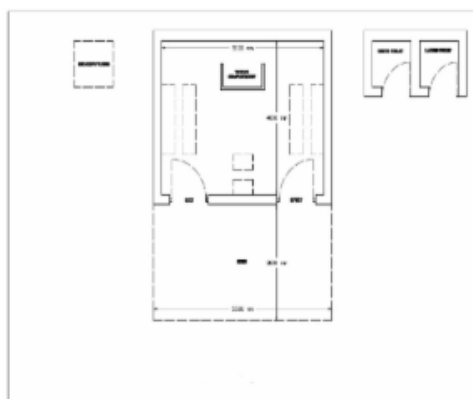

নির্বাচক নিবন্ধন আধিকারিকের স্বাক্ষর

Nazri Naksha

Google Map View

Polling Station Building Front View

Polling Station Front View

Cad View

Key MAP View

1 নাম : ফরজানা খাতুন স্বামীর নাম: কালাম সাহ বাড়ির নং : বয়স : 36 লিঙ্গ : মহিলা	NAZ0761221 ফটো উপলব্ধ	2 নাম : রীনা ঘোষ স্বামীর নাম: ধনঞ্জয় ঘোষ বাড়ির নং : n0038 বয়স : 57 লিঙ্গ : মহিলা	IEP2736569 ফটো উপলব্ধ	3 নাম : ভবেশ চন্দ্র ঘোষ পিতার নাম: বিকাশ চন্দ্র ঘোষ বাড়ির নং : n0121 বয়স : 41 লিঙ্গ : পুরুষ	KJY2283240 ফটো উপলব্ধ
4 নাম : স্বদেশ চন্দ্র ঘোষ পিতার নাম: বিকাশ চন্দ্র ঘোষ বাড়ির নং : n0121 বয়স : 35 লিঙ্গ : পুরুষ	IEP1044924 ফটো উপলব্ধ	5 নাম : সব্যসাচী ঘোষ পিতার নাম: মধুসূদন ঘোষ বাড়ির নং : N0045 বয়স : 24 লিঙ্গ : পুরুষ	IEP2318442 ফটো উপলব্ধ	6 নাম : বিদ্যান্ত ঘোষ পিতার নাম: নিত্যানন্দ ঘোষ বাড়ির নং : N0035 বয়স : 25 লিঙ্গ : পুরুষ	IEP2318533 ফটো উপলব্ধ
7 নাম : জগন্নাথ ধীবর পিতার নাম: প্রদীপ ধীবর বাড়ির নং : N0056 বয়স : 24 লিঙ্গ : পুরুষ	IEP2318624 ফটো উপলব্ধ	8 নাম : অমিত ঘোষ পিতার নাম: গগন ঘোষ বাড়ির নং : n0007 বয়স : 48 লিঙ্গ : পুরুষ	IEP2400869 ফটো উপলব্ধ	9 নাম : রিমা ঘোষ পিতার নাম: শ্যাম চাঁদ ঘোষ বাড়ির নং : এন00 বয়স : 22 লিঙ্গ : মহিলা	IEP2526374 ফটো উপলব্ধ
10 নাম : সৌগতা ঘোষ পিতার নাম: আদিত্য ঘোষ বাড়ির নং : এন00 বয়স : 22 লিঙ্গ : পুরুষ	IEP2528172 ফটো উপলব্ধ	11 নাম : পায়েল ঘোষ স্বামীর নাম: ঈশ্বর ঘোষ বাড়ির নং : 123 বয়স : 25 লিঙ্গ : মহিলা	IEP2537462 ফটো উপলব্ধ	12 নাম : ইন্দ্রজিৎ ঘোষ পিতার নাম: রাজেশ ঘোষ বাড়ির নং : N00231 বয়স : 24 লিঙ্গ : পুরুষ	IEP2318475 ফটো উপলব্ধ
13 নাম : অজিতা ঘোষ পিতার নাম: গৌরাঙ্গ ঘোষ বাড়ির নং : এন0053 বয়স : 23 লিঙ্গ : পুরুষ	IEP2400547 ফটো উপলব্ধ	14 নাম : শ্ৰীধা ঘোষ স্বামীর নাম: বুলগান ঘোষ বাড়ির নং : n0058 বয়স : 62 লিঙ্গ : মহিলা	KJY1294206 ফটো উপলব্ধ	15 নাম : পাপিয়া ঘোষ স্বামীর নাম: মধুসূদন ঘোষ বাড়ির নং : n0062 বয়স : 51 লিঙ্গ : মহিলা	WB/38/257/003576 ফটো উপলব্ধ
16 নাম : বুলগান ঘোষ পিতার নাম: হরিপদ ঘোষ বাড়ির নং : n0058 বয়স : 68 লিঙ্গ : পুরুষ	WB/38/257/003653 ফটো উপলব্ধ	17 নাম : রাজেশ ঘোষ পিতার নাম: শরৎ ঘোষ বাড়ির নং : n0064 বয়স : 55 লিঙ্গ : পুরুষ	WB/38/257/003123 ফটো উপলব্ধ	18 নাম : চম্পা ঘোষ স্বামীর নাম: রাজেশ ঘোষ বাড়ির নং : n0064 বয়স : 49 লিঙ্গ : মহিলা	WB/38/257/003408 ফটো উপলব্ধ
19 নাম : সোমনাথ ঘোষ পিতার নাম: সুবলচন্দ্র ঘোষ বাড়ির নং : n0111 বয়স : 28 লিঙ্গ : পুরুষ	IEP1898857 ফটো উপলব্ধ	20 নাম : নিলয় ঘোষ পিতার নাম: হারাধন ঘোষ বাড়ির নং : n0150 বয়স : 30 লিঙ্গ : পুরুষ	IEP1898816 ফটো উপলব্ধ	21 নাম : হৃদয় ঘোষ পিতার নাম: শ্রীদাম ঘোষ বাড়ির নং : n0111 বয়স : 25 লিঙ্গ : পুরুষ	IEP2181097 ফটো উপলব্ধ
22 নাম : দীপক ঘোষ পিতার নাম: চিত্তাহরন ঘোষ বাড়ির নং : n0111 বয়স : 55 লিঙ্গ : পুরুষ	WB/38/257/003099 ফটো উপলব্ধ	23 নাম : কেয়া ঘোষ পিতার নাম: শ্যামল ঘোষ বাড়ির নং : নং060 বয়স : 25 লিঙ্গ : মহিলা	IEP2178283 ফটো উপলব্ধ	24 নাম : সোমা ঘোষ স্বামীর নাম: নারায়ন ঘোষ বাড়ির নং : n0061 বয়স : 41 লিঙ্গ : মহিলা	KJY2283232 ফটো উপলব্ধ
25 নাম : ঈশ্বর ঘোষ পিতার নাম: ধনঞ্জয় ঘোষ বাড়ির নং : n0038 বয়স : 30 লিঙ্গ : পুরুষ	IEP1775774 ফটো উপলব্ধ	26 নাম : মানস ঘোষ পিতার নাম: সুশীল ঘোষ বাড়ির নং : এন0019 বয়স : 47 লিঙ্গ : পুরুষ	KJY1752849 ফটো উপলব্ধ	Q 27 নাম : পূজা ঘোষ স্বামীর নাম: শ্রীকান্ত ঘোষ বাড়ির নং : এন000-পী3 বয়স : 23 লিঙ্গ : মহিলা	IEP2545648 ফটো উপলব্ধ
28 নাম : প্রিয়ব্রত ঘোষ পিতার নাম: মধুসূদন ঘোষ বাড়ির নং : n0062 বয়স : 28 লিঙ্গ : পুরুষ	IEP1898923 ফটো উপলব্ধ	29 নাম : অনিতা ঘোষ স্বামীর নাম: বিকাশ চন্দ্র ঘোষ বাড়ির নং : n0121 বয়স : 61 লিঙ্গ : মহিলা	IEP2241123 ফটো উপলব্ধ	30 নাম : চুমকী ঘোষ স্বামীর নাম: সুমন্ত কুমার ঘোষ বাড়ির নং : n0034 বয়স : 32 লিঙ্গ : মহিলা	IEP1395151 ফটো উপলব্ধ