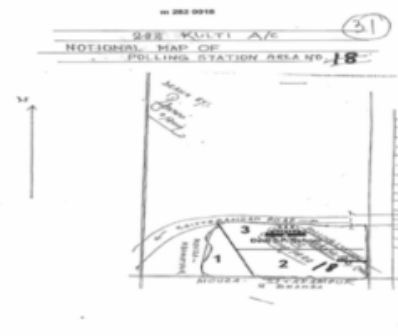

নির্বাচক নিবন্ধন আধিকারিকের স্বাক্ষর

Nazri Naksha

Google Map View

Polling Station Building Front View

Polling Station Front View

Cad View

Key MAP View

1 নাম : সীমা দেবী স্বামীর নাম: শম্ভু বাড়ির নং : n0485 বয়স : 42 লিঙ্গ : মহিলা	KJY3203932 ফটো উপলব্ধ	2 নাম : সারদা দেবী পিতার নাম: খনবাহাদুর লিছু বাড়ির নং : n0396 বয়স : 54 লিঙ্গ : মহিলা	IEP1560846 ফটো উপলব্ধ	3 নাম : অজয় কুমার পিতার নাম: কাশীনাথ ওঝা বাড়ির নং : n0352 বয়স : 52 লিঙ্গ : পুরুষ	KJY1366509 ফটো উপলব্ধ
4 নাম : পুষ্পা দেবী স্বামীর নাম: শ্রাবন কুমার সাউ বাড়ির নং : n0532 বয়স : 42 লিঙ্গ : মহিলা	KJY2521599 ফটো উপলব্ধ	5 নাম : <del>সীমা দেবী</del> স্বামীর নাম: <del>শ্রাবন কুমার সাউ</del> বাড়ির নং : <del>n0532</del> বয়স : <del>42</del> লিঙ্গ : <del>মহিলা</del>	KJY3220134 ফটো উপলব্ধ	6 নাম : সুমিত্রা দেবী স্বামীর নাম: মোহন সোনার বাড়ির নং : n0506 বয়স : 51 লিঙ্গ : মহিলা	IEP1784743 ফটো উপলব্ধ
7 নাম : জিতেন্দ্র প্রসাদ পিতার নাম: ইন্দ্রদেও প্রসাদ বাড়ির নং : এন00/পী-31 বয়স : 39 লিঙ্গ : পুরুষ	KJY2810877 ফটো উপলব্ধ	8 নাম : কিরন দেবী স্বামীর নাম: কৈলাস প্রসাদ বাড়ির নং : n0200 বয়স : 57 লিঙ্গ : মহিলা	KJY1317197 ফটো উপলব্ধ	9 নাম : সুমিত্রা দেবী স্বামীর নাম: শ্রী প্রসাদ সাউ বাড়ির নং : n0579 বয়স : 70 লিঙ্গ : মহিলা	WB/38/257/567160 ফটো উপলব্ধ
10 নাম : সারদা দেবী স্বামীর নাম: সত্যনারায়ন আগরওয়াল বাড়ির নং : n0154 বয়স : 65 লিঙ্গ : মহিলা	WB/38/257/576817 ফটো উপলব্ধ	11 নাম : কামাক্ষি মহাদেবন স্বামীর নাম: সি.এস. মহাদেবন আইয়ার বাড়ির নং : n0068 বয়স : 61 লিঙ্গ : মহিলা	KJY0122960 ফটো উপলব্ধ	12 নাম : আজমেরী খাতুন পিতার নাম: মোহাম্মদ কামরুদ্দিন আনসারী বাড়ির নং : n0668 বয়স : 29 লিঙ্গ : মহিলা	IEP1877182 ফটো উপলব্ধ
13 নাম : রাজকুমারী দেবী স্বামীর নাম: উপেন্দ্র কুমার বাড়ির নং : n0676 বয়স : 31 লিঙ্গ : মহিলা	IEP1654631 ফটো উপলব্ধ	14 নাম : সীমা দেবী স্বামীর নাম: সুনীল কুমার বাড়ির নং : n0677 বয়স : 38 লিঙ্গ : মহিলা	IEP1411750 ফটো উপলব্ধ	15 নাম : নীত দেবী স্বামীর নাম: প্রভীন কুমার সাউ বাড়ির নং : n0583 বয়স : 30 লিঙ্গ : মহিলা	IEP1734797 ফটো উপলব্ধ
16 নাম : সমীর কুমার পিতার নাম: গোপাল চন্দ্র রায় বাড়ির নং : n0387 বয়স : 67 লিঙ্গ : পুরুষ	IEP1641844 ফটো উপলব্ধ	17 নাম : রিনা দেবী স্বামীর নাম: অরুণ কুমার সাউ বাড়ির নং : বয়স : 38 লিঙ্গ : মহিলা	IEP0980458 ফটো উপলব্ধ	18 নাম : ফুল দেবী স্বামীর নাম: যোগেশ্বর রায় বাড়ির নং : এন0737 বয়স : 31 লিঙ্গ : মহিলা	IEP2067064 ফটো উপলব্ধ
19 নাম : কমল কিশোর বা অন্যান্য: লেফটন্যান্ট জটাধারী বা বাড়ির নং : 219 বয়স : 55 লিঙ্গ : পুরুষ	IEP2547842 ফটো উপলব্ধ	20 নাম : স্বামী অধিকারী স্বামীর নাম: তপন অধিকারী বাড়ির নং : n0334 বয়স : 42 লিঙ্গ : মহিলা	KJY2442192 ফটো উপলব্ধ	21 নাম : তপন অধিকারী পিতার নাম: কৃপাসিদ্ধ অধিকারী বাড়ির নং : n0333 বয়স : 48 লিঙ্গ : পুরুষ	KJY1370485 ফটো উপলব্ধ
22 নাম : সায়েন্তন অধিকারী পিতার নাম: অরুণ কুমার অধিকারী বাড়ির নং : n0258 বয়স : 45 লিঙ্গ : পুরুষ	KJY2710614 ফটো উপলব্ধ	23 নাম : অরুণ কুমার অধিকারী পিতার নাম: মনোজ মোহন অধিকারী বাড়ির নং : n0257 বয়স : 72 লিঙ্গ : পুরুষ	WB/38/257/312043 ফটো উপলব্ধ	24 নাম : তরুণ কুমার অধিকারী পিতার নাম: মনোজ মোহন অধিকারী বাড়ির নং : এন00পি-31 বয়স : 74 লিঙ্গ : পুরুষ	IEP1608017 ফটো উপলব্ধ
25 নাম : রুমা অধিকারী স্বামীর নাম: অরুণ কুমার অধিকারী বাড়ির নং : n0255 বয়স : 62 লিঙ্গ : মহিলা	WB/38/257/312146 ফটো উপলব্ধ	26 নাম : মিতা অধিকারী স্বামীর নাম: তরুণ কুমার অধিকারী বাড়ির নং : এন00পি-31 বয়স : 60 লিঙ্গ : মহিলা	IEP2668689 ফটো উপলব্ধ	27 নাম : প্রদীপ নোনিয়া পিতার নাম: দুঃখী নোনিয়া বাড়ির নং : নিয়ামতপুর সিএলডব্লু রোড বয়স : 65 লিঙ্গ : পুরুষ	IEP2731560 ফটো উপলব্ধ
# 28 নাম : অজয় নোনিয়া পিতার নাম: প্রদীপ নোনিয়া বাড়ির নং : মী দয়াবতী ভবন বয়স : 41 লিঙ্গ : পুরুষ	MCB2489409 ফটো উপলব্ধ	29 নাম : সুরভী নোনিয়া পিতার নাম: প্রদীপ নোনিয়া বাড়ির নং : নিয়ামতপুর সিএলডব্লু রোড বয়স : 29 লিঙ্গ : মহিলা	NAZ1394816 ফটো উপলব্ধ	30 নাম : মানন্দ উইয়া পিতার নাম: বুধন উইয়া বাড়ির নং : n0080 বয়স : 40 লিঙ্গ : পুরুষ	KJY3129673 ফটো উপলব্ধ