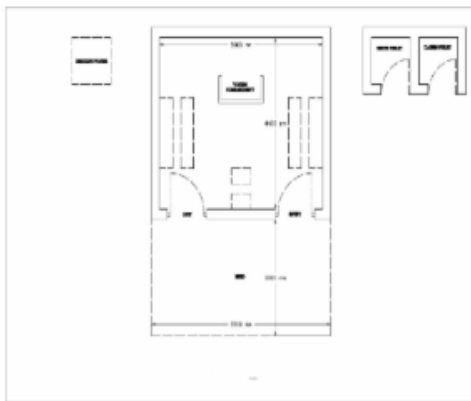

নির্বাচক নিবন্ধন আধিকারিকের স্বাক্ষর

Nazri Naksha

Google Map View

Polling Station Building Front View

Polling Station Front View

Cad View

Key MAP View

1 নাম : সীমা দেবী স্বামীর নাম: শম্ভু বাড়ির নং : n0485 বয়স : 42 লিঙ্গ : মহিলা	KJY3203932 ফটো উপলব্ধ	2 নাম : সারদা দেবী পিতার নাম: খনবাহাদুর লিছু বাড়ির নং : n0396 বয়স : 54 লিঙ্গ : মহিলা	IEP1560846 ফটো উপলব্ধ	3 নাম : অজয় কুমার পিতার নাম: কাশীনাথ ওঝা বাড়ির নং : n0352 বয়স : 52 লিঙ্গ : পুরুষ	KJY1366509 ফটো উপলব্ধ
4 নাম : পুষ্পা দেবী স্বামীর নাম: শ্রাবন কুমার সাউ বাড়ির নং : n0532 বয়স : 42 লিঙ্গ : মহিলা	KJY2521599 ফটো উপলব্ধ	5 নাম : <del>সীমা দেবী</del> স্বামীর নাম: <del>শ্রাবন কুমার সাউ</del> বাড়ির নং : <del>n0532</del> বয়স : <del>42</del> লিঙ্গ : <del>মহিলা</del>	KJY3220134 ফটো উপলব্ধ	6 নাম : সুমিত্রা দেবী স্বামীর নাম: মোহন সোনার বাড়ির নং : n0506 বয়স : 51 লিঙ্গ : মহিলা	IEP1784743 ফটো উপলব্ধ
7 নাম : জিতেন্দ্র প্রসাদ পিতার নাম: ইন্দ্রদেও প্রসাদ বাড়ির নং : এন00/পী-31 বয়স : 39 লিঙ্গ : পুরুষ	KJY2810877 ফটো উপলব্ধ	8 নাম : কিরন দেবী স্বামীর নাম: কৈলাস প্রসাদ বাড়ির নং : n0200 বয়স : 57 লিঙ্গ : মহিলা	KJY1317197 ফটো উপলব্ধ	9 নাম : সুমিত্রা দেবী স্বামীর নাম: শ্রী প্রসাদ সাউ বাড়ির নং : n0579 বয়স : 70 লিঙ্গ : মহিলা	WB/38/257/567160 ফটো উপলব্ধ
10 নাম : সারদা দেবী স্বামীর নাম: সত্যনারায়ন আগরওয়াল বাড়ির নং : n0154 বয়স : 65 লিঙ্গ : মহিলা	WB/38/257/576817 ফটো উপলব্ধ	11 নাম : কামাক্ষি মহাদেবন স্বামীর নাম: সি.এস. মহাদেবন আইয়ার বাড়ির নং : n0068 বয়স : 61 লিঙ্গ : মহিলা	KJY0122960 ফটো উপলব্ধ	12 নাম : আজমেরী খাতুন পিতার নাম: মোহাম্মদ কামরুদ্দিন আনসারী বাড়ির নং : n0668 বয়স : 29 লিঙ্গ : মহিলা	IEP1877182 ফটো উপলব্ধ
13 নাম : রাজকুমারী দেবী স্বামীর নাম: উপেন্দ্র কুমার বাড়ির নং : n0676 বয়স : 31 লিঙ্গ : মহিলা	IEP1654631 ফটো উপলব্ধ	14 নাম : সীমা দেবী স্বামীর নাম: সুনীল কুমার বাড়ির নং : n0677 বয়স : 38 লিঙ্গ : মহিলা	IEP1411750 ফটো উপলব্ধ	15 নাম : নীত দেবী স্বামীর নাম: প্রভীন কুমার সাউ বাড়ির নং : n0583 বয়স : 30 লিঙ্গ : মহিলা	IEP1734797 ফটো উপলব্ধ
16 নাম : সমীর কুমার পিতার নাম: গোপাল চন্দ্র রায় বাড়ির নং : n0387 বয়স : 67 লিঙ্গ : পুরুষ	IEP1641844 ফটো উপলব্ধ	17 নাম : রিনা দেবী স্বামীর নাম: অরুণ কুমার সাউ বাড়ির নং : বয়স : 38 লিঙ্গ : মহিলা	IEP0980458 ফটো উপলব্ধ	18 নাম : ফুল দেবী স্বামীর নাম: যোগেশ্বর রায় বাড়ির নং : এন0737 বয়স : 31 লিঙ্গ : মহিলা	IEP2067064 ফটো উপলব্ধ
19 নাম : কমল কিশোর বা অন্যান্য: লেফটন্যান্ট জটাধারী বা বাড়ির নং : 219 বয়স : 55 লিঙ্গ : পুরুষ	IEP2547842 ফটো উপলব্ধ	20 নাম : স্বামী অধিকারী স্বামীর নাম: তপন অধিকারী বাড়ির নং : n0334 বয়স : 42 লিঙ্গ : মহিলা	KJY2442192 ফটো উপলব্ধ	21 নাম : তপন অধিকারী পিতার নাম: কৃপাসিদ্ধ অধিকারী বাড়ির নং : n0333 বয়স : 48 লিঙ্গ : পুরুষ	KJY1370485 ফটো উপলব্ধ
22 নাম : সায়েন্তন অধিকারী পিতার নাম: অরুণ কুমার অধিকারী বাড়ির নং : n0258 বয়স : 45 লিঙ্গ : পুরুষ	KJY2710614 ফটো উপলব্ধ	23 নাম : অরুণ কুমার অধিকারী পিতার নাম: মনোজ মোহন অধিকারী বাড়ির নং : n0257 বয়স : 72 লিঙ্গ : পুরুষ	WB/38/257/312043 ফটো উপলব্ধ	24 নাম : তরুণ কুমার অধিকারী পিতার নাম: মনোজ মোহন অধিকারী বাড়ির নং : এন00পি-31 বয়স : 74 লিঙ্গ : পুরুষ	IEP1608017 ফটো উপলব্ধ
25 নাম : রুমা অধিকারী স্বামীর নাম: অরুণ কুমার অধিকারী বাড়ির নং : n0255 বয়স : 62 লিঙ্গ : মহিলা	WB/38/257/312146 ফটো উপলব্ধ	26 নাম : মিতা অধিকারী স্বামীর নাম: তরুণ কুমার অধিকারী বাড়ির নং : এন00পি-31 বয়স : 60 লিঙ্গ : মহিলা	IEP2668689 ফটো উপলব্ধ	27 নাম : প্রদীপ নোনিয়া পিতার নাম: দুঃখী নোনিয়া বাড়ির নং : নিয়ামতপুর সিএলডব্লু রোড বয়স : 65 লিঙ্গ : পুরুষ	IEP2731560 ফটো উপলব্ধ
# 28 নাম : অজয় নোনিয়া পিতার নাম: প্রদীপ নোনিয়া বাড়ির নং : মী দয়াবতী ভবন বয়স : 41 লিঙ্গ : পুরুষ	MCB2489409 ফটো উপলব্ধ	29 নাম : সুরভী নোনিয়া পিতার নাম: প্রদীপ নোনিয়া বাড়ির নং : নিয়ামতপুর সিএলডব্লু রোড বয়স : 29 লিঙ্গ : মহিলা	NAZ1394816 ফটো উপলব্ধ	30 নাম : মানন্দ উইয়া পিতার নাম: বুধন উইয়া বাড়ির নং : n0080 বয়স : 40 লিঙ্গ : পুরুষ	KJY3129673 ফটো উপলব্ধ