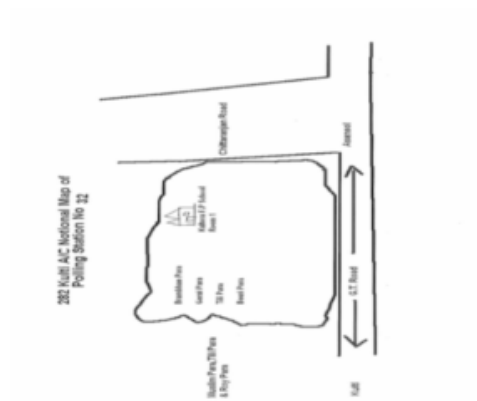

Key MAP View