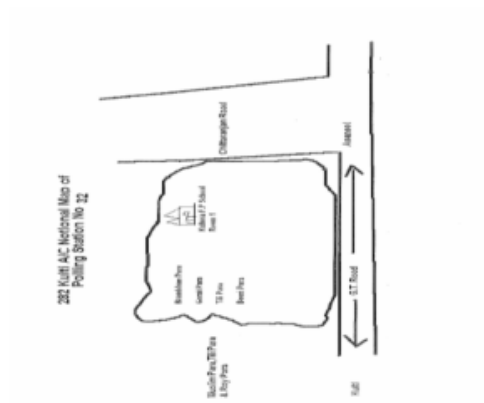

Nazri Naksha