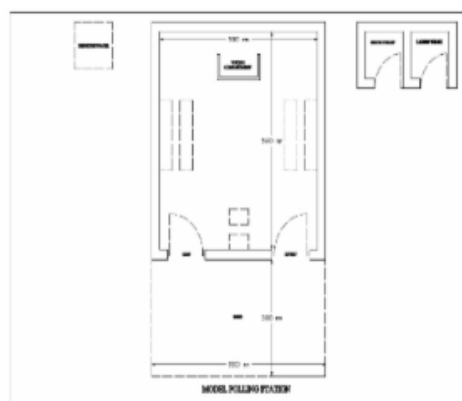

নির্বাচক নিবন্ধন আধিকারিকের স্বাক্ষর

Nazri Naksha

Google Map View

Polling Station Building Front View

Polling Station Front View

Cad View

Key MAP View

1	IEP1912377	নাম : রুপা চক্রবর্তী স্বামীর নাম : অশেষ কুমার চক্রবর্তী বাড়ির নং : n0058 বয়স : 36 লিঙ্গ : মহিলা	ফটো উপলব্ধ	2	KJY2797868	নাম : সুবীর পিতার নাম : শ্যামল বন্দ্যোপাধ্যায় বাড়ির নং : n0058 বয়স : 38 লিঙ্গ : পুরুষ	ফটো উপলব্ধ	3	IEP2040178	নাম : রানী রাম পিতার নাম : সত্যনারায়ন রাম বাড়ির নং : নিয়ামতপুর বয়স : 28 লিঙ্গ : মহিলা	ফটো উপলব্ধ
4	IEP2497568	নাম : পুষ্পা কর অন্যান্য : কল্যাণী পাল বাড়ির নং : n0067 বয়স : 81 লিঙ্গ : মহিলা	ফটো উপলব্ধ	5	KJY0847814	নাম : কল্যাণী পাল স্বামীর নাম : সমরেন্দ্র নাথ পাল বাড়ির নং : n0067 বয়স : 64 লিঙ্গ : মহিলা	ফটো উপলব্ধ	6	KJY2859908	নাম : অনন্ত কুমার কোলে পিতার নাম : মোহন্ত কোলে বাড়ির নং : n0011 বয়স : 61 লিঙ্গ : পুরুষ	ফটো উপলব্ধ
7	KJY3198488	নাম : ঈশ্বর ব্যানার্জী পিতার নাম : প্রমোদেশ্বর ব্যানার্জী বাড়ির নং : n0011 বয়স : 40 লিঙ্গ : পুরুষ	ফটো উপলব্ধ	8	IEP2214898	নাম : রুকসানা খাতুন স্বামীর নাম : অফসার আনসেরি বাড়ির নং : n0485 বয়স : 34 লিঙ্গ : মহিলা	ফটো উপলব্ধ	9	IEP2548642	নাম : উন্নতি গরাই স্বামীর নাম : দেবরত গোরাই বাড়ির নং : এন000/পী-33 বয়স : 24 লিঙ্গ : মহিলা	ফটো উপলব্ধ
10	IEP2547651	নাম : অঞ্জলি গোরাই স্বামীর নাম : প্রিয়বরত গোরাই বাড়ির নং : এন000/পী-33 বয়স : 34 লিঙ্গ : মহিলা	ফটো উপলব্ধ	11	IEP2619476	নাম : বীশ্বরূপ ঘোষ পিতার নাম : নবো ঘোষ বাড়ির নং : এন00/পী-34 বয়স : 21 লিঙ্গ : পুরুষ	ফটো উপলব্ধ	12	IEP0122234	নাম : পুষ্পা ঘোষ স্বামীর নাম : নবকুমার ঘোষ বাড়ির নং : n0055 বয়স : 40 লিঙ্গ : মহিলা	ফটো উপলব্ধ
13	WB/38/257/081158	নাম : যথিকা চক্রবর্তী স্বামীর নাম : জগদানন্দ চক্রবর্তী বাড়ির নং : n0044 বয়স : 60 লিঙ্গ : মহিলা	ফটো উপলব্ধ	14	KJY1371293	নাম : সুজন চক্রবর্তী পিতার নাম : নিতাই চক্রবর্তী বাড়ির নং : n0043 বয়স : 45 লিঙ্গ : পুরুষ	ফটো উপলব্ধ	15	IEP1517663	নাম : রিয়া চক্রবর্তী স্বামীর নাম : সুজন চক্রবর্তী বাড়ির নং : n0066 বয়স : 34 লিঙ্গ : মহিলা	ফটো উপলব্ধ
16	IEP2304475	নাম : হীরালাল চক্রবর্তী পিতার নাম : গোবর্দ্ধন চক্রবর্তী বাড়ির নং : N0014 বয়স : 58 লিঙ্গ : পুরুষ	ফটো উপলব্ধ	17	IEP2017853	নাম : অপারমিতা চক্রবর্তী স্বামীর নাম : বিপুল চক্রবর্তী বাড়ির নং : n0009 বয়স : 30 লিঙ্গ : মহিলা	ফটো উপলব্ধ	18	IEP1785385	নাম : বার্না চক্রবর্তী স্বামীর নাম : সনাতন চক্রবর্তী বাড়ির নং : n0027 বয়স : 55 লিঙ্গ : মহিলা	ফটো উপলব্ধ
19	KJY3198496	নাম : মৌসুমী চক্রবর্তী পিতার নাম : মদনমোহন চক্রবর্তী বাড়ির নং : n0027 বয়স : 37 লিঙ্গ : মহিলা	ফটো উপলব্ধ	20	IEP0122457	নাম : দিপীকা চক্রবর্তী পিতার নাম : ধনঞ্জয় চক্রবর্তী বাড়ির নং : n0027 বয়স : 63 লিঙ্গ : মহিলা	ফটো উপলব্ধ	21	WB/38/257/081374	নাম : উত্তম চক্রবর্তী পিতার নাম : ফটিক চক্রবর্তী বাড়ির নং : n0027 বয়স : 50 লিঙ্গ : পুরুষ	ফটো উপলব্ধ
22	KJY0119511	নাম : জয়ন্তী চক্রবর্তী স্বামীর নাম : ফটিক চক্রবর্তী বাড়ির নং : n0027 বয়স : 74 লিঙ্গ : মহিলা	ফটো উপলব্ধ	23	KJY0119586	নাম : পূর্ণিমা চক্রবর্তী স্বামীর নাম : ধনঞ্জয় চক্রবর্তী বাড়ির নং : n0027 বয়স : 56 লিঙ্গ : মহিলা	ফটো উপলব্ধ	24	IEP1257070	নাম : মুনমুন চক্রবর্তী স্বামীর নাম : দেবশীষ চক্রবর্তী বাড়ির নং : n0026 বয়স : 43 লিঙ্গ : মহিলা	ফটো উপলব্ধ
25	WB/38/257/081089	নাম : দেবশীষ চক্রবর্তী পিতার নাম : তিনকড়ি চক্রবর্তী বাড়ির নং : n0026 বয়স : 52 লিঙ্গ : পুরুষ	ফটো উপলব্ধ	26	WB/38/257/081440	নাম : ছবি চক্রবর্তী স্বামীর নাম : তিনকড়ি চক্রবর্তী বাড়ির নং : n0026 বয়স : 70 লিঙ্গ : মহিলা	ফটো উপলব্ধ	27	WB/38/257/081452	নাম : মমতা চক্রবর্তী স্বামীর নাম : নবগোপাল চক্রবর্তী বাড়ির নং : n0025 বয়স : 66 লিঙ্গ : মহিলা	ফটো উপলব্ধ
28	WB/38/257/081773	নাম : নবগোপাল চক্রবর্তী পিতার নাম : পঞ্চানন চক্রবর্তী বাড়ির নং : n0025 বয়স : 69 লিঙ্গ : পুরুষ	ফটো উপলব্ধ	29	IEP1785534	নাম : সৌরভ চক্রবর্তী মায়ের নাম : পার্বতী চক্রবর্তী বাড়ির নং : n0022 বয়স : 30 লিঙ্গ : পুরুষ	ফটো উপলব্ধ	30	WB/38/257/081438	নাম : অঞ্জনা চক্রবর্তী স্বামীর নাম : পার্বতী চক্রবর্তী বাড়ির নং : n0022 বয়স : 61 লিঙ্গ : মহিলা	ফটো উপলব্ধ