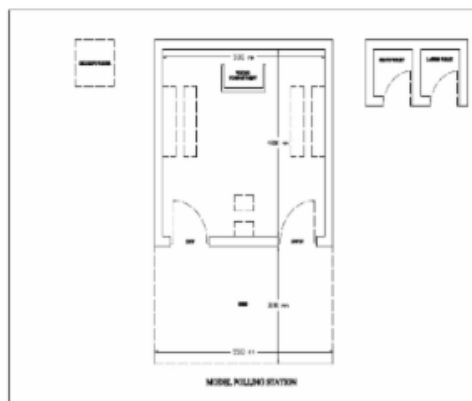

নির্বাচক নিবন্ধন আধিকারিকের স্বাক্ষর

Nazri Naksha

Google Map View

Polling Station Building Front View

Polling Station Front View

Cad View

Key MAP View

1 নাম : গোদাবরী দেবী স্বামীর নাম : গোপাল ঠাকুর বাড়ির নং : n0270 বয়স : 66 লিঙ্গ : মহিলা	IEP1747591 ফটো উপলব্ধ	2 নাম : কন্দন দেবী স্বামীর নাম : মনোজ ঠাকুর বাড়ির নং : n0858 বয়স : 33 লিঙ্গ : মহিলা	IEP1517788 ফটো উপলব্ধ	3 নাম : বাবলি দেবী স্বামীর নাম : মনোজ কুমার শর্মা বাড়ির নং : n0919 বয়স : 49 লিঙ্গ : মহিলা	IEP2178291 ফটো উপলব্ধ
4 নাম : দাশুটি ঠাকুর পিতার নাম : হরিহর ঠাকুর বাড়ির নং : এন00/পী-34 বয়স : 68 লিঙ্গ : পুরুষ	IEP2622983 ফটো উপলব্ধ	Q 5 নাম : সুনীল কুমার ঠাকুর মায়ের নাম : কন্দন দেবী বাড়ির নং : এন0258 বয়স : 23 লিঙ্গ : পুরুষ	IEP2455053 ফটো উপলব্ধ	6 নাম : পঙ্কজ বরন খাঁ পিতার নাম : দিবাকর খাঁ বাড়ির নং : বয়স : 70 লিঙ্গ : পুরুষ	WB/38/257/609114 ফটো উপলব্ধ
7 নাম : সৌমিত খাঁ পিতার নাম : পঙ্কজ বরন খাঁ বাড়ির নং : বয়স : 31 লিঙ্গ : পুরুষ	IEP1553643 ফটো উপলব্ধ	8 নাম : কন্দন গুপ্তা পিতার নাম : হরিগোবিন্দ গুপ্তা বাড়ির নং : n0881 বয়স : 43 লিঙ্গ : পুরুষ	IEP1786003 ফটো উপলব্ধ	9 নাম : সুরজ গুপ্তা পিতার নাম : হরি গোবিন্দ গুপ্তা বাড়ির নং : n0881 বয়স : 40 লিঙ্গ : পুরুষ	IEP1642578 ফটো উপলব্ধ
10 নাম : গুড়িয়া গুপ্তা স্বামীর নাম : কন্দন গুপ্তা বাড়ির নং : n0261 বয়স : 37 লিঙ্গ : মহিলা	IEP1913524 ফটো উপলব্ধ	11 নাম : নূতন গুপ্তা স্বামীর নাম : সুরজ প্রকাশ গুপ্তা বাড়ির নং : এন000 পী-34 বয়স : 44 লিঙ্গ : মহিলা	IEP2556173 ফটো উপলব্ধ	12 নাম : নির্মালা দেবী স্বামীর নাম : সুরজ গুপ্তা বাড়ির নং : n0261 বয়স : 56 লিঙ্গ : মহিলা	IEP1913722 ফটো উপলব্ধ
13 নাম : রিঙ্কু গুপ্তা স্বামীর নাম : পবন গুপ্তা বাড়ির নং : n0260 বয়স : 40 লিঙ্গ : মহিলা	IEP1913730 ফটো উপলব্ধ	14 নাম : পূজা রায় স্বামীর নাম : অভিষেক রায় বাড়ির নং : বয়স : 24 লিঙ্গ : মহিলা	AOJ2697910 ফটো উপলব্ধ	15 নাম : গোপাল চ্যাটার্জী পিতার নাম : কানাই চ্যাটার্জী বাড়ির নং : n0862 বয়স : 30 লিঙ্গ : পুরুষ	IEP1913763 ফটো উপলব্ধ
16 নাম : সুমিত্রা ব্যানার্জী স্বামীর নাম : রাজ ব্যানার্জী বাড়ির নং : নিয়ামতপুর প্রিয়া কলোনি বয়স : 25 লিঙ্গ : মহিলা	IEP2710473 ফটো উপলব্ধ	17 নাম : সরস্বতী চ্যাটার্জী স্বামীর নাম : গোপাল চ্যাটার্জী বাড়ির নং : n0353 বয়স : 45 লিঙ্গ : মহিলা	IEP1913771 ফটো উপলব্ধ	18 নাম : বিটু চ্যাটার্জী পিতার নাম : গোপাল চ্যাটার্জী বাড়ির নং : লাইন পর বয়স : 23 লিঙ্গ : পুরুষ	IEP2733459 ফটো উপলব্ধ
19 নাম : অভ্যন্তরী চৌধুরী পিতার নাম : প্রকাশ চন্দ্র চৌধুরী বাড়ির নং : n0257 বয়স : 31 লিঙ্গ : পুরুষ	IEP1517770 ফটো উপলব্ধ	20 নাম : সরস্বতী ঠাকুর স্বামীর নাম : সন্দীপ ঠাকুর বাড়ির নং : n0274 বয়স : 39 লিঙ্গ : মহিলা	IEP1747633 ফটো উপলব্ধ	21 নাম : সন্দীপ ঠাকুর পিতার নাম : গোপাল ঠাকুর বাড়ির নং : n0272 বয়স : 41 লিঙ্গ : পুরুষ	IEP1747617 ফটো উপলব্ধ
22 নাম : নিলম ঠাকুর স্বামীর নাম : সিকন্দর ঠাকুর বাড়ির নং : নিয়ামতপুর বয়স : 32 লিঙ্গ : মহিলা	IEP2583821 ফটো উপলব্ধ	23 নাম : সিকন্দর ঠাকুর পিতার নাম : গোপাল ঠাকুর বাড়ির নং : n0273 বয়স : 35 লিঙ্গ : পুরুষ	IEP1747625 ফটো উপলব্ধ	24 নাম : পবন কুমার পিতার নাম : বিজয় ঠাকুর বাড়ির নং : বিষ্ণু প্রিয়া কলোনি বয়স : 27 লিঙ্গ : পুরুষ	IEP2730125 ফটো উপলব্ধ
25 নাম : তমাল দাস পিতার নাম : জগন্নাথ দাস বাড়ির নং : এন000 পী-34 বয়স : 30 লিঙ্গ : পুরুষ	IEP1826361 ফটো উপলব্ধ	26 নাম : রজনী দেবী স্বামীর নাম : সুজীত ঠাকুর বাড়ির নং : N00454 বয়স : 38 লিঙ্গ : মহিলা	IEP2345130 ফটো উপলব্ধ	27 নাম : প্রতিমা দেবী স্বামীর নাম : পবন যাদব বাড়ির নং : N0056 বয়স : 30 লিঙ্গ : মহিলা	IEP2376853 ফটো উপলব্ধ
28 নাম : মনিষা রাউত পিতার নাম : বিজেন্দ্র রাউত বাড়ির নং : এন0120 বয়স : 25 লিঙ্গ : মহিলা	IEP2454718 ফটো উপলব্ধ	29 নাম : উষা দেবী পিতার নাম : সুরেন্দ্র রৌথ বাড়ির নং : 00 বয়স : 46 লিঙ্গ : পুরুষ	IEP2583284 ফটো উপলব্ধ	30 নাম : নমিতা দেবী স্বামীর নাম : অর্জুন যাদব বাড়ির নং : এন000 পী-34 বয়স : 52 লিঙ্গ : মহিলা	IEP2553865 ফটো উপলব্ধ