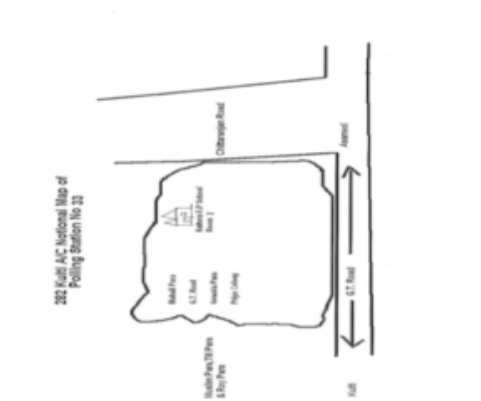

নির্বাচক নিবন্ধন আধিকারিকের স্বাক্ষর

Nazri Naksha

Google Map View

Polling Station Building Front View

Polling Station Front View

Cad View

Key MAP View

1 নাম : গোদাবরী দেবী স্বামীর নাম : গোপাল ঠাকুর বাড়ির নং : n0270 বয়স : 66 লিঙ্গ : মহিলা	IEP1747591 ফটো উপলব্ধ	2 নাম : কন্দন দেবী স্বামীর নাম : মনোজ ঠাকুর বাড়ির নং : n0858 বয়স : 33 লিঙ্গ : মহিলা	IEP1517788 ফটো উপলব্ধ	3 নাম : বাবলি দেবী স্বামীর নাম : মনোজ কুমার শর্মা বাড়ির নং : n0919 বয়স : 49 লিঙ্গ : মহিলা	IEP2178291 ফটো উপলব্ধ
4 নাম : দাশুটি ঠাকুর পিতার নাম : হরিহর ঠাকুর বাড়ির নং : এন00/পী-34 বয়স : 68 লিঙ্গ : পুরুষ	IEP2622983 ফটো উপলব্ধ	Q 5 নাম : সুনীল কুমার ঠাকুর মায়ের নাম : কন্দন দেবী বাড়ির নং : এন0258 বয়স : 23 লিঙ্গ : পুরুষ	IEP2455053 ফটো উপলব্ধ	6 নাম : পঙ্কজ বরন খাঁ পিতার নাম : দিবাকর খাঁ বাড়ির নং : বয়স : 70 লিঙ্গ : পুরুষ	WB/38/257/609114 ফটো উপলব্ধ
7 নাম : সৌমিত খাঁ পিতার নাম : পঙ্কজ বরন খাঁ বাড়ির নং : বয়স : 31 লিঙ্গ : পুরুষ	IEP1553643 ফটো উপলব্ধ	8 নাম : কন্দন গুপ্তা পিতার নাম : হরিগোবিন্দ গুপ্তা বাড়ির নং : n0881 বয়স : 43 লিঙ্গ : পুরুষ	IEP1786003 ফটো উপলব্ধ	9 নাম : সুরজ গুপ্তা পিতার নাম : হরি গোবিন্দ গুপ্তা বাড়ির নং : n0881 বয়স : 40 লিঙ্গ : পুরুষ	IEP1642578 ফটো উপলব্ধ
10 নাম : গুড়িয়া গুপ্তা স্বামীর নাম : কন্দন গুপ্তা বাড়ির নং : n0261 বয়স : 37 লিঙ্গ : মহিলা	IEP1913524 ফটো উপলব্ধ	11 নাম : নূতন গুপ্তা স্বামীর নাম : সুরজ প্রকাশ গুপ্তা বাড়ির নং : এন000 পী-34 বয়স : 44 লিঙ্গ : মহিলা	IEP2556173 ফটো উপলব্ধ	12 নাম : নির্মালা দেবী স্বামীর নাম : সুরজ গুপ্তা বাড়ির নং : n0261 বয়স : 56 লিঙ্গ : মহিলা	IEP1913722 ফটো উপলব্ধ
13 নাম : রিঙ্কু গুপ্তা স্বামীর নাম : পবন গুপ্তা বাড়ির নং : n0260 বয়স : 40 লিঙ্গ : মহিলা	IEP1913730 ফটো উপলব্ধ	14 নাম : পূজা রায় স্বামীর নাম : অভিষেক রায় বাড়ির নং : বয়স : 24 লিঙ্গ : মহিলা	AOJ2697910 ফটো উপলব্ধ	15 নাম : গোপাল চ্যাটার্জী পিতার নাম : কানাই চ্যাটার্জী বাড়ির নং : n0862 বয়স : 30 লিঙ্গ : পুরুষ	IEP1913763 ফটো উপলব্ধ
16 নাম : সুমিত্রা ব্যানার্জী স্বামীর নাম : রাজ ব্যানার্জী বাড়ির নং : নিয়ামতপুর প্রিয়া কলোনি বয়স : 25 লিঙ্গ : মহিলা	IEP2710473 ফটো উপলব্ধ	17 নাম : সরস্বতী চ্যাটার্জী স্বামীর নাম : গোপাল চ্যাটার্জী বাড়ির নং : n0353 বয়স : 45 লিঙ্গ : মহিলা	IEP1913771 ফটো উপলব্ধ	18 নাম : বিটু চ্যাটার্জী পিতার নাম : গোপাল চ্যাটার্জী বাড়ির নং : লাইন পর বয়স : 23 লিঙ্গ : পুরুষ	IEP2733459 ফটো উপলব্ধ
19 নাম : অভ্যন্তরী চৌধুরী পিতার নাম : প্রকাশ চন্দ্র চৌধুরী বাড়ির নং : n0257 বয়স : 31 লিঙ্গ : পুরুষ	IEP1517770 ফটো উপলব্ধ	20 নাম : সরস্বতী ঠাকুর স্বামীর নাম : সন্দীপ ঠাকুর বাড়ির নং : n0274 বয়স : 39 লিঙ্গ : মহিলা	IEP1747633 ফটো উপলব্ধ	21 নাম : সন্দীপ ঠাকুর পিতার নাম : গোপাল ঠাকুর বাড়ির নং : n0272 বয়স : 41 লিঙ্গ : পুরুষ	IEP1747617 ফটো উপলব্ধ
22 নাম : নিলম ঠাকুর স্বামীর নাম : সিকন্দর ঠাকুর বাড়ির নং : নিয়ামতপুর বয়স : 32 লিঙ্গ : মহিলা	IEP2583821 ফটো উপলব্ধ	23 নাম : সিকন্দর ঠাকুর পিতার নাম : গোপাল ঠাকুর বাড়ির নং : n0273 বয়স : 35 লিঙ্গ : পুরুষ	IEP1747625 ফটো উপলব্ধ	24 নাম : পবন কুমার পিতার নাম : বিজয় ঠাকুর বাড়ির নং : বিষ্ণু প্রিয়া কলোনি বয়স : 27 লিঙ্গ : পুরুষ	IEP2730125 ফটো উপলব্ধ
25 নাম : তমাল দাস পিতার নাম : জগন্নাথ দাস বাড়ির নং : এন000 পী-34 বয়স : 30 লিঙ্গ : পুরুষ	IEP1826361 ফটো উপলব্ধ	26 নাম : রজনী দেবী স্বামীর নাম : সুজীত ঠাকুর বাড়ির নং : N00454 বয়স : 38 লিঙ্গ : মহিলা	IEP2345130 ফটো উপলব্ধ	27 নাম : প্রতিমা দেবী স্বামীর নাম : পবন যাদব বাড়ির নং : N0056 বয়স : 30 লিঙ্গ : মহিলা	IEP2376853 ফটো উপলব্ধ
28 নাম : মনিষা রাউত পিতার নাম : বিজেন্দ্র রাউত বাড়ির নং : এন0120 বয়স : 25 লিঙ্গ : মহিলা	IEP2454718 ফটো উপলব্ধ	29 নাম : উষা দেবী পিতার নাম : সুরেন্দ্র রৌথ বাড়ির নং : 00 বয়স : 46 লিঙ্গ : পুরুষ	IEP2583284 ফটো উপলব্ধ	30 নাম : নমিতা দেবী স্বামীর নাম : অর্জুন যাদব বাড়ির নং : এন000 পী-34 বয়স : 52 লিঙ্গ : মহিলা	IEP2553865 ফটো উপলব্ধ