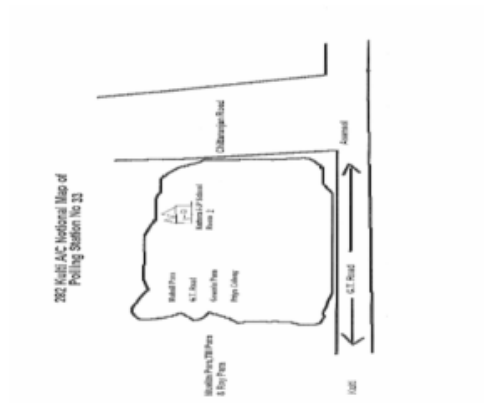

Nazri Naksha