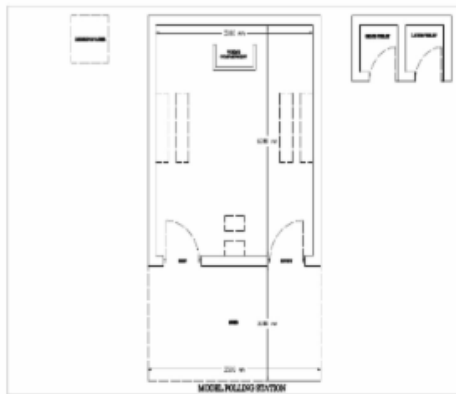

নির্বাচক নিবন্ধন আধিকারিকের স্বাক্ষর

Nazri Naksha

Google Map View

Polling Station Building Front View

Polling Station Front View

Cad View

Key MAP View

1 নাম : মহঃ সালাউদ্দিন শেখ পিতার নাম: মহঃ আলাউদ্দিন শেখ বাড়ির নং : n0012 বয়স : 35 লিঙ্গ : পুরুষ	IEP1135409 ফটো উপলব্ধ	2 নাম : মহঃ মনু শেখ পিতার নাম: মহঃ আলাউদ্দিন শেখ বাড়ির নং : n0012 বয়স : 36 লিঙ্গ : পুরুষ	IEP1135391 ফটো উপলব্ধ	3 নাম : বেবী বেগম স্বামীর নাম: আলাউদ্দিন শেখ বাড়ির নং : n0012 বয়স : 53 লিঙ্গ : মহিলা	WB/38/257/504508 ফটো উপলব্ধ
4 নাম : আখতারী খাতুন স্বামীর নাম: ইস্রাভিল সেখ বাড়ির নং : n0012 বয়স : 56 লিঙ্গ : মহিলা	WB/38/257/504315 ফটো উপলব্ধ	5 নাম : শম্মা পরবিন খান স্বামীর নাম: সেরাজ খান বাড়ির নং : n0041 বয়স : 34 লিঙ্গ : মহিলা	IEP1787480 ফটো উপলব্ধ	6 নাম : মহঃ সামশের খান পিতার নাম: মহঃ তেতার খান বাড়ির নং : n0041 বয়স : 35 লিঙ্গ : পুরুষ	IEP1404045 ফটো উপলব্ধ
7 নাম : সাইরা বেগম স্বামীর নাম: আকবর সেখ বাড়ির নং : n0041 বয়স : 39 লিঙ্গ : মহিলা	IEP1135565 ফটো উপলব্ধ	8 নাম : মহঃ সেরাজ খান পিতার নাম: তেতার খান বাড়ির নং : n0041 বয়স : 35 লিঙ্গ : পুরুষ	IEP1258433 ফটো উপলব্ধ	9 নাম : তাহারা খাতুন স্বামীর নাম: গুলজার খান বাড়ির নং : n0034 বয়স : 53 লিঙ্গ : মহিলা	WB/38/257/504313 ফটো উপলব্ধ
10 নাম : ছুলাসন বিবি স্বামীর নাম: গফফুর খান বাড়ির নং : n0034 বয়স : 76 লিঙ্গ : মহিলা	IEP0136002 ফটো উপলব্ধ	11 নাম : মহঃ মজাহিদ পিতার নাম: মহঃ গুলাম শেখ বাড়ির নং : n0016 বয়স : 37 লিঙ্গ : পুরুষ	KJY3131166 ফটো উপলব্ধ	12 নাম : সাজদা খাতুন স্বামীর নাম: মহঃ মাজাহিদ বাড়ির নং : n0016 বয়স : 37 লিঙ্গ : মহিলা	IEP1518257 ফটো উপলব্ধ
13 নাম : আজমেরী খাতুন স্বামীর নাম: মহঃ সাহানাজ বাড়ির নং : n0016 বয়স : 35 লিঙ্গ : মহিলা	IEP1787399 ফটো উপলব্ধ	14 নাম : মহঃ সাহানাজ পিতার নাম: মহঃ গুলাম বাড়ির নং : n0016 বয়স : 41 লিঙ্গ : পুরুষ	KJY2311843 ফটো উপলব্ধ	15 নাম : সাকিনা খাতুন স্বামীর নাম: গোলাম বাড়ির নং : n0016 বয়স : 59 লিঙ্গ : মহিলা	WB/38/257/504264 ফটো উপলব্ধ
16 নাম : সুভাষ যাদব পিতার নাম: বিশ্বনাথ যাদব বাড়ির নং : n0011 বয়স : 32 লিঙ্গ : পুরুষ	IEP1518232 ফটো উপলব্ধ	17 নাম : মহঃ আরমান পিতার নাম: মহঃ সালিম বাড়ির নং : n0011 বয়স : 34 লিঙ্গ : পুরুষ	IEP1404011 ফটো উপলব্ধ	18 নাম : মহঃ জাভেদ পিতার নাম: মহঃ সেলিম শেখ বাড়ির নং : n0011 বয়স : 38 লিঙ্গ : পুরুষ	KJY3131125 ফটো উপলব্ধ
19 নাম : জায়নার খাতুন স্বামীর নাম: মহঃ সেলিম বাড়ির নং : n0011 বয়স : 56 লিঙ্গ : মহিলা	WB/38/257/504501 ফটো উপলব্ধ	20 নাম : সুমিত্রা সাউ স্বামীর নাম: রাজ কুমার সাউ বাড়ির নং : n0011 বয়স : 51 লিঙ্গ : মহিলা	IEP1518299 ফটো উপলব্ধ	21 নাম : রাজ কুমার সাউ পিতার নাম: গোবিন্দ প্রসাদ সাউ বাড়ির নং : n0011 বয়স : 57 লিঙ্গ : পুরুষ	IEP1518323 ফটো উপলব্ধ
22 নাম : মহঃ সেলিম সেখ পিতার নাম: মহঃ খলিল সেখ বাড়ির নং : n0011 বয়স : 61 লিঙ্গ : পুরুষ	WB/38/257/504168 ফটো উপলব্ধ	23 নাম : সলমা খাতুন স্বামীর নাম: আসগর আলী বাড়ির নং : n0039 বয়স : 63 লিঙ্গ : মহিলা	IEP2244176 ফটো উপলব্ধ	24 নাম : কলিম সেখ পিতার নাম: জসীম সেখ বাড়ির নং : n0016 বয়স : 30 লিঙ্গ : পুরুষ	IEP1643691 ফটো উপলব্ধ
25 নাম : সাহানাজ বেগম স্বামীর নাম: গোলাব সেখ বাড়ির নং : n0037 বয়স : 59 লিঙ্গ : মহিলা	WB/38/257/504585 ফটো উপলব্ধ	26 নাম : মহঃ মুকাদ্দর সেখ পিতার নাম: মহঃ গোলাব সেখ বাড়ির নং : n0037 বয়স : 35 লিঙ্গ : পুরুষ	IEP1135516 ফটো উপলব্ধ	27 নাম : মহঃ কুর্বান শেখ পিতার নাম: মহঃ গুলাব শেখ বাড়ির নং : n0037 বয়স : 34 লিঙ্গ : পুরুষ	IEP1518331 ফটো উপলব্ধ
28 নাম : জরীনাবিবি খান স্বামীর নাম: নিশার আহমদ খান বাড়ির নং : n0013 বয়স : 61 লিঙ্গ : মহিলা	IEP2715514 ফটো উপলব্ধ	29 নাম : মহঃ নিজামউদ্দিন মহম্মদ পিতার নাম: আলাউদ্দিন মহম্মদ বাড়ির নং : n0012 বয়স : 32 লিঙ্গ : পুরুষ	IEP1916410 ফটো উপলব্ধ	30 নাম : রাজেশ সাউ পিতার নাম: রাজকুমার সাউ বাড়ির নং : n0011 বয়স : 36 লিঙ্গ : পুরুষ	IEP1916477 ফটো উপলব্ধ