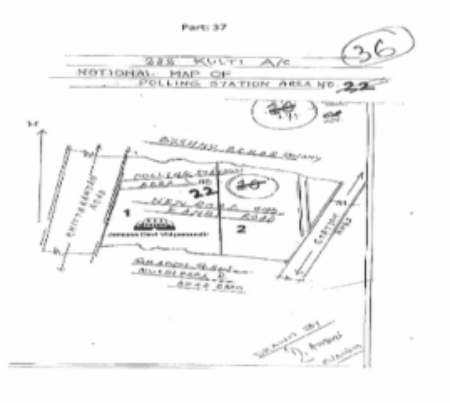

Nazri Naksha