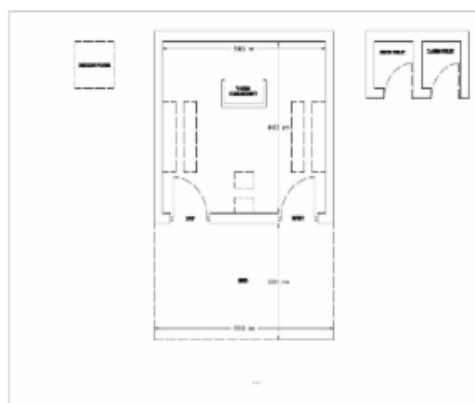

নির্বাচক নিবন্ধন আধিকারিকের স্বাক্ষর

Nazri Naksha

Google Map View

Polling Station Building Front View

Polling Station Front View

Cad View

Key MAP View

1 নাম : সঙ্গীতা কুমারী পিতার নাম: রাম প্রসাদ বাড়ির নং : n0235 বয়স : 39 লিঙ্গ : মহিলা	IEP1644780 ফটো উপলব্ধ	2 নাম : প্রভাত কুমার পিতার নাম: রাম নারায়ন প্রসাদ যাদব বাড়ির নং : n0171 বয়স : 47 লিঙ্গ : পুরুষ	IEP1136480 ফটো উপলব্ধ	3 নাম : বিশ্বনাথ পাসোয়ান পিতার নাম: জগমোহন পাসোয়ান বাড়ির নং : n0017 বয়স : 66 লিঙ্গ : পুরুষ	KJY2314177 ফটো উপলব্ধ
4 নাম : রেখা দেবী পাসোয়ান স্বামীর নাম: বিশ্বনাথ পাসোয়ান বাড়ির নং : n0017 বয়স : 55 লিঙ্গ : মহিলা	KJY2864007 ফটো উপলব্ধ	5 নাম : রাজকাপুর পাসোয়ান পিতার নাম: জগমোহন পাসোয়ান বাড়ির নং : n0017 বয়স : 46 লিঙ্গ : পুরুষ	KJY2314243 ফটো উপলব্ধ	6 নাম : শিখা চৌধুরী স্বামীর নাম: প্রতাপ চৌধুরী বাড়ির নং : n0017 বয়স : 61 লিঙ্গ : মহিলা	WB/38/257/510071 ফটো উপলব্ধ
7 নাম : শিবনাথ পাসোয়ান পিতার নাম: মোহন পাসোয়ান বাড়ির নং : n0017 বয়স : 59 লিঙ্গ : পুরুষ	KJY2314227 ফটো উপলব্ধ	8 নাম : উষা দেবী পাসোয়ান স্বামীর নাম: শিবনাথ পাসোয়ান বাড়ির নং : n0017 বয়স : 58 লিঙ্গ : মহিলা	KJY2863991 ফটো উপলব্ধ	9 নাম : সঞ্জিত পাসোয়ান পিতার নাম: শিবনাথ পাসোয়ান বাড়ির নং : n0017 বয়স : 46 লিঙ্গ : পুরুষ	KJY2314193 ফটো উপলব্ধ
10 নাম : রঞ্জিত পাসোয়ান পিতার নাম: শিবনাথ পাসোয়ান বাড়ির নং : n0017 বয়স : 45 লিঙ্গ : পুরুষ	KJY2314201 ফটো উপলব্ধ	11 নাম : উপেন্দ্র কুমার পিতার নাম: কৈলাশ মাহাতো বাড়ির নং : n0179 বয়স : 41 লিঙ্গ : পুরুষ	KJY2244275 ফটো উপলব্ধ	# 12 নাম : কুন্দান পাসওয়ান পিতার নাম: বিশ্বনাথ পাসওয়ান বাড়ির নং : n0017 বয়স : 27 লিঙ্গ : পুরুষ	IEP2055077 ফটো উপলব্ধ
13 নাম : নীরজ কুমার সিং পিতার নাম: কেদার নাথ সিং বাড়ির নং : শান্তি নগর বয়স : 39 লিঙ্গ : পুরুষ	KJY2798692 ফটো উপলব্ধ	14 নাম : ললিতা দেবী স্বামীর নাম: কেদারনাথ সিং বাড়ির নং : শান্তি নগর বয়স : 61 লিঙ্গ : মহিলা	KJY2864700 ফটো উপলব্ধ	15 নাম : রীতু সিং পিতার নাম: কেদারনাথ সিং বাড়ির নং : শান্তি নগর বয়স : 34 লিঙ্গ : মহিলা	IEP1136274 ফটো উপলব্ধ
16 নাম : বিদ্যা দেবী স্বামীর নাম: নগেন্দ্র পাসওয়ান বাড়ির নং : জী টি রোড বয়স : 59 লিঙ্গ : মহিলা	IEP1815059 ফটো উপলব্ধ	17 নাম : শম্পা চৌধুরী স্বামীর নাম: প্রণয় কুমার চৌধুরী বাড়ির নং : n0017 বয়স : 55 লিঙ্গ : মহিলা	IEP2244713 ফটো উপলব্ধ	18 নাম : প্রণয় কুমার চৌধুরী পিতার নাম: বিনয়কৃষ্ণ চৌধুরী বাড়ির নং : n0017 বয়স : 70 লিঙ্গ : পুরুষ	IEP2244721 ফটো উপলব্ধ
19 নাম : রিতীক পাসওয়ান পিতার নাম: বিশ্বনাথ পাসওয়ান বাড়ির নং : N0017 বয়স : 25 লিঙ্গ : পুরুষ	IEP2340149 ফটো উপলব্ধ	20 নাম : মমতা কুমারী স্বামীর নাম: নীরজ কুমার সিংহ বাড়ির নং : 22/এন বয়স : 30 লিঙ্গ : মহিলা	IEP2573236 ফটো উপলব্ধ	21 নাম : সুমনদেবী স্বামীর নাম: রঞ্জিত পাসওয়ান বাড়ির নং : n0017 বয়স : 35 লিঙ্গ : মহিলা	IEP1917202 ফটো উপলব্ধ
22 নাম : জসবন্ত কাউর স্বামীর নাম: সুরজিত সিং বাড়ির নং : n0272 বয়স : 48 লিঙ্গ : মহিলা	IEP1232636 ফটো উপলব্ধ	23 নাম : পূজা জালান পিতার নাম: সুরেশ কুমার আগরওয়াল বাড়ির নং : বয়স : 35 লিঙ্গ : মহিলা	IEP1449495 ফটো উপলব্ধ	24 নাম : আমন কুমার সিংহ পিতার নাম: অরুণ সিংহ বাড়ির নং : অরুণ সিংহ নয়া পারা বয়স : 27 লিঙ্গ : পুরুষ	IEP2232908 ফটো উপলব্ধ
25 নাম : মমতা শর্মা স্বামীর নাম: ললিত শর্মা বাড়ির নং : N0208 বয়স : 27 লিঙ্গ : মহিলা	IEP2381945 ফটো উপলব্ধ	26 নাম : গীতা পাসওয়ান স্বামীর নাম: সঞ্জীত পাসওয়ান বাড়ির নং : নীমটপুর বয়স : 36 লিঙ্গ : মহিলা	IEP2509404 ফটো উপলব্ধ	27 নাম : রুপা দেবী পিতার নাম: জগদীশ লোহার বাড়ির নং : n0302 বয়স : 41 লিঙ্গ : মহিলা	IEP2055176 ফটো উপলব্ধ
28 নাম : নাজমা বিবি স্বামীর নাম: বাবলু সীখ বাড়ির নং : 123 বয়স : 40 লিঙ্গ : মহিলা	IEP2573814 ফটো উপলব্ধ	29 নাম : ঋণিক আগরওয়াল পিতার নাম: রাকেশ কুমার আগরওয়াল বাড়ির নং : এন0448 বয়স : 24 লিঙ্গ : পুরুষ	IEP2460293 ফটো উপলব্ধ	30 নাম : নন্দা দেবী অন্যান্য: শ্রীদেবী বাড়ির নং : এন0142 বয়স : 40 লিঙ্গ : মহিলা	IEP2460517 ফটো উপলব্ধ