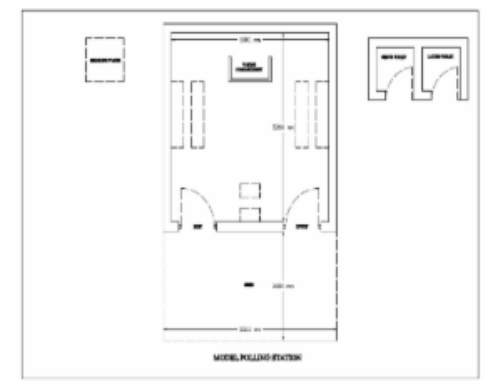

নির্বাচক নিবন্ধন আধিকারিকের স্বাক্ষর

Nazri Naksha

Google Map View

Polling Station Building Front View

Polling Station Front View

Cad View

Key MAP View

1 নাম : প্রিয়া কুমারী স্বামীর নাম: বিকাশ কুমার সাউ বাড়ির নং : n0218 বয়স : 35 লিঙ্গ : মহিলা	IEP2055283 ফটো উপলব্ধ	2 নাম : কিরন কুমারী পিতার নাম: গোপাল যাদব বাড়ির নং : n0234 বয়স : 28 লিঙ্গ : মহিলা	IEP2055457 ফটো উপলব্ধ	3 নাম : জনি সিং পিতার নাম: পরদুমন সিং বাড়ির নং : n0021 বয়স : 43 লিঙ্গ : পুরুষ	KJY2316784 ফটো উপলব্ধ
4 নাম : রাজু সিং পিতার নাম: প্রদ্যুম্ন সিং বাড়ির নং : n0021 বয়স : 49 লিঙ্গ : পুরুষ	KJY1312412 ফটো উপলব্ধ	5 নাম : নীতা কাউর স্বামীর নাম: রাজু সিং বাড়ির নং : n0021 বয়স : 42 লিঙ্গ : মহিলা	KJY3131885 ফটো উপলব্ধ	6 নাম : রাজেন্দ্র কাউর স্বামীর নাম: শ্রী জনি সিং বাড়ির নং : n0021 বয়স : 44 লিঙ্গ : মহিলা	IEP1050038 ফটো উপলব্ধ
7 নাম : আরতি দেবী স্বামীর নাম: সঞ্জয় মোদি বাড়ির নং : নং142 বয়স : 45 লিঙ্গ : মহিলা	IEP2382349 ফটো উপলব্ধ	8 নাম : শুভম সিং পিতার নাম: লাতিয়ে মনোজ সিং বাড়ির নং : N07 বয়স : 28 লিঙ্গ : পুরুষ	IEP2395598 ফটো উপলব্ধ	9 নাম : মীনা যাদব স্বামীর নাম: চন্দন কুমার যাদব বাড়ির নং : N093 বয়স : 26 লিঙ্গ : মহিলা	IEP2395754 ফটো উপলব্ধ
10 নাম : রোহিণী বার্নওয়াল পিতার নাম: গণেশ প্রসাদ বার্নওয়াল বাড়ির নং : নং142 বয়স : 24 লিঙ্গ : মহিলা	IEP2382604 ফটো উপলব্ধ	11 নাম : শোভা দেবী স্বামীর নাম: রঞ্জিত সিং বাড়ির নং : এন050 বয়স : 38 লিঙ্গ : মহিলা	IEP2462265 ফটো উপলব্ধ	12 নাম : নীল কুমার বর্মা পিতার নাম: সুনীল কুমার বর্মা বাড়ির নং : এন0276 বয়স : 28 লিঙ্গ : পুরুষ	IEP2462281 ফটো উপলব্ধ
13 নাম : পিন্টু কুমার সিং পিতার নাম: ছিদি সিং বাড়ির নং : এন050 বয়স : 38 লিঙ্গ : পুরুষ	IEP2462091 ফটো উপলব্ধ	14 নাম : প্রকাশ শাহ পিতার নাম: রামাবটর শাহ বাড়ির নং : এন0150 বয়স : 65 লিঙ্গ : পুরুষ	IEP2462315 ফটো উপলব্ধ	15 নাম : গুরিয়া পরবিন স্বামীর নাম: মোহম্মদ নসিম বাড়ির নং : এন0150 বয়স : 27 লিঙ্গ : মহিলা	IEP2462018 ফটো উপলব্ধ
16 নাম : সচিন কিয়োরা পিতার নাম: সন্তোষ কিয়োরা বাড়ির নং : এন0267 বয়স : 23 লিঙ্গ : পুরুষ	IEP2461796 ফটো উপলব্ধ	17 নাম : কামেশ্বর যাদব পিতার নাম: দরবারি যাদব বাড়ির নং : এন2704 বয়স : 34 লিঙ্গ : পুরুষ	IEP2461861 ফটো উপলব্ধ	18 নাম : সিখা রাম স্বামীর নাম: দিলীপ রাম বাড়ির নং : এন2410 বয়স : 28 লিঙ্গ : মহিলা	IEP2461895 ফটো উপলব্ধ
19 নাম : সুমনা দাস পিতার নাম: বীরবল দাস বাড়ির নং : - বয়স : 25 লিঙ্গ : মহিলা	IEP2458404 ফটো উপলব্ধ	20 নাম : রাজরানী কৌর স্বামীর নাম: প্রদ্যুম্ন সিং বাড়ির নং : n0021 বয়স : 76 লিঙ্গ : মহিলা	WB/38/257/513605 ফটো উপলব্ধ	21 নাম : অঞ্জু রওয়ানি স্বামীর নাম: কুন্দন রওয়ানি বাড়ির নং : এন0151 বয়স : 33 লিঙ্গ : মহিলা	IEP2462000 ফটো উপলব্ধ
22 নাম : শ্রী বাস্টি সিং পিতার নাম: পরদুমন সিং বাড়ির নং : n0021 বয়স : 38 লিঙ্গ : পুরুষ	KJY2171577 ফটো উপলব্ধ	23 নাম : রাহুল কুমার বর্নয়াল পিতার নাম: রবীন্দ্র বার্নয়াল বাড়ির নং : n0142 বয়স : 26 লিঙ্গ : পুরুষ	IEP2132710 ফটো উপলব্ধ	24 নাম : ললন যাদব পিতার নাম: ব্রজদেব যাদব বাড়ির নং : n0142 বয়স : 40 লিঙ্গ : পুরুষ	IEP1917988 ফটো উপলব্ধ
25 নাম : পরমজীত কাউর স্বামীর নাম: বাস্টি সিং বাড়ির নং : N021 বয়স : 37 লিঙ্গ : মহিলা	IEP2382430 ফটো উপলব্ধ	26 নাম : হানি পাঠক পিতার নাম: অশোক প্রিয়া দর্শী বাড়ির নং : N094 বয়স : 25 লিঙ্গ : মহিলা	IEP2395713 ফটো উপলব্ধ	27 নাম : স্মৃতি বার্নওয়াল পিতার নাম: সঞ্জয় কুমার বার্নওয়াল বাড়ির নং : নং142 বয়স : 24 লিঙ্গ : মহিলা	IEP2381887 ফটো উপলব্ধ
28 নাম : পবন যাদব মায়ের নাম: গায়ত্রী দেবী বাড়ির নং : নং122 বয়স : 24 লিঙ্গ : পুরুষ	IEP2384089 ফটো উপলব্ধ	29 নাম : রানি ঠাকুর পিতার নাম: কৃষ্ণ ঠাকুর বাড়ির নং : এন0150 বয়স : 34 লিঙ্গ : মহিলা	IEP2462174 ফটো উপলব্ধ	30 নাম : চিত্তামণি ধিবর স্বামীর নাম: বিশ্বজিৎ ধিবর বাড়ির নং : 0276 বয়স : 29 লিঙ্গ : মহিলা	IEP2462349 ফটো উপলব্ধ