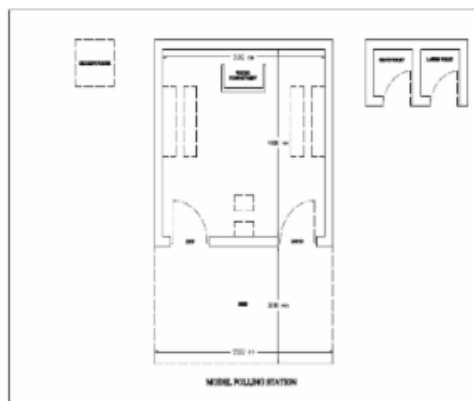

নির্বাচক নিবন্ধন আধিকারিকের স্বাক্ষর

Nazri Naksha

Google Map View

Polling Station Building Front View

Polling Station Front View

Cad View

Key MAP View

1 নাম : লক্ষী দেবী স্বামীর নাম : রাজেশ মলিক বাড়ির নং : n0831 বয়স : 40 লিঙ্গ : মহিলা	IEP1789569 ফটো উপলব্ধ	2 নাম : অনীক ঘোষাল পিতার নাম : স্বপন ঘোষাল বাড়ির নং : n0439 বয়স : 27 লিঙ্গ : পুরুষ	IEP2117596 ফটো উপলব্ধ	3 নাম : বীলিক দত্ত পিতার নাম : বাবলু দত্ত বাড়ির নং : এন00/পী-148 বয়স : 21 লিঙ্গ : মহিলা	IEP2612596 ফটো উপলব্ধ
4 নাম : অজয় কুমার বিদাস পিতার নাম : চাইদ রবিদাস বাড়ির নং : n0544 বয়স : 23 লিঙ্গ : পুরুষ	IEP2370385 ফটো উপলব্ধ	5 নাম : বিম্বা কুমারী স্বামীর নাম : মুরারী মাহাতে বাড়ির নং : n0455 বয়স : 29 লিঙ্গ : মহিলা	IEP2117752 ফটো উপলব্ধ	6 নাম : টিসু রবিদাস স্বামীর নাম : রাহুল রবিদাস বাড়ির নং : নং.98 বয়স : 23 লিঙ্গ : মহিলা	IEP2483220 ফটো উপলব্ধ
7 নাম : পুনম কুমারী পিতার নাম : ধ্রুবরাজ যাদব বাড়ির নং : n0467 বয়স : 26 লিঙ্গ : মহিলা	IEP2117877 ফটো উপলব্ধ	8 নাম : কল্যাণী কুমারী স্বামীর নাম : রবি রবিদাস বাড়ির নং : নং.98 বয়স : 27 লিঙ্গ : মহিলা	IEP2483097 ফটো উপলব্ধ	9 নাম : রীতা গুপ্ত স্বামীর নাম : জীতেন্দ্র কুমার গুপ্ত বাড়ির নং : n0059 বয়স : 40 লিঙ্গ : মহিলা	KJY3000064 ফটো উপলব্ধ
10 নাম : গনেশ গোস্বামী পিতার নাম : আনন্দ গোস্বামী বাড়ির নং : এন0298 বয়স : 39 লিঙ্গ : পুরুষ	IEP1358894 ফটো উপলব্ধ	11 নাম : বচন গোস্বামী স্বামীর নাম : গণেশ গোস্বামী বাড়ির নং : নং.98 বয়স : 30 লিঙ্গ : মহিলা	IEP2485498 ফটো উপলব্ধ	12 নাম : গঙ্গা গোস্বামী স্বামীর নাম : সন্তোষ গোস্বামী বাড়ির নং : n0003 বয়স : 45 লিঙ্গ : মহিলা	KJY2581320 ফটো উপলব্ধ
13 নাম : সন্তোষ গোস্বামী পিতার নাম : অনন্ত গোস্বামী বাড়ির নং : n0003 বয়স : 48 লিঙ্গ : পুরুষ	KJY2581312 ফটো উপলব্ধ	14 নাম : কাকলি ঘোষাল স্বামীর নাম : স্বপন ঘোষাল বাড়ির নং : n0001 বয়স : 61 লিঙ্গ : মহিলা	IEP2244440 ফটো উপলব্ধ	15 নাম : জুলি সিংহা স্বামীর নাম : আমিয়াজীত সিংহা বাড়ির নং : এন001 বয়স : 30 লিঙ্গ : মহিলা	IEP2471738 ফটো উপলব্ধ
16 নাম : রাজু রবিদাস পিতার নাম : বিসোনাথ রবিদাস বাড়ির নং : এন001 বয়স : 34 লিঙ্গ : পুরুষ	IEP2471837 ফটো উপলব্ধ	17 নাম : অভিষেক চক্রবর্তী পিতার নাম : তরণ কুমার চক্রবর্তী বাড়ির নং : এন001 বয়স : 26 লিঙ্গ : পুরুষ	IEP2472074 ফটো উপলব্ধ	18 নাম : অরুণ রাজভার পিতার নাম : বাবান রাজভার বাড়ির নং : এন001 বয়স : 23 লিঙ্গ : পুরুষ	IEP2472173 ফটো উপলব্ধ
19 নাম : অভিক ঘোষাল পিতার নাম : স্বপন ঘোষাল বাড়ির নং : n0001 বয়স : 31 লিঙ্গ : পুরুষ	IEP1645803 ফটো উপলব্ধ	20 নাম : দীপ ব্যানাজী পিতার নাম : সুপ্রভাত ব্যানাজী বাড়ির নং : এন001 বয়স : 23 লিঙ্গ : পুরুষ	IEP2472207 ফটো উপলব্ধ	21 নাম : শুভ্র রবিদাস পিতার নাম : কৃষ্ণা রবিদাস বাড়ির নং : n0005 বয়স : 31 লিঙ্গ : পুরুষ	IEP2018547 ফটো উপলব্ধ
22 নাম : সরিতা রবিদাস স্বামীর নাম : শুভ্র রবিদাস বাড়ির নং : n0005 বয়স : 38 লিঙ্গ : মহিলা	IEP2018554 ফটো উপলব্ধ	23 নাম : শ্যাম সুন্দর চৌধুরী পিতার নাম : পরেশ চন্দ্র চৌধুরী বাড়ির নং : n0005 বয়স : 60 লিঙ্গ : পুরুষ	WB/38/257/090048 ফটো উপলব্ধ	24 নাম : মদন মোহন চৌধুরী পিতার নাম : পরেশচন্দ্র চৌধুরী বাড়ির নং : n0005 বয়স : 57 লিঙ্গ : পুরুষ	IEP2244069 ফটো উপলব্ধ
25 নাম : বিজয় রবিদাস পিতার নাম : কৃষ্ণা রবিদাস বাড়ির নং : n0005 বয়স : 31 লিঙ্গ : পুরুষ	IEP1918697 ফটো উপলব্ধ	26 নাম : কৌসল্যা রবিদাস স্বামীর নাম : কৃষ্ণা রবিদাস বাড়ির নং : n0005 বয়স : 65 লিঙ্গ : মহিলা	IEP1918762 ফটো উপলব্ধ	27 নাম : সুমন্ত চৌধুরী পিতার নাম : রবীন্দ্রনাথ চৌধুরী বাড়ির নং : n0053 বয়স : 41 লিঙ্গ : পুরুষ	KJY2832905 ফটো উপলব্ধ
28 নাম : সদামা রবিদাস স্বামীর নাম : চৈদ্যী রবিদাস বাড়ির নং : n0005 বয়স : 31 লিঙ্গ : মহিলা	IEP1519669 ফটো উপলব্ধ	29 নাম : প্রতিমা চৌধুরী স্বামীর নাম : রবীন্দ্রনাথ চৌধুরী বাড়ির নং : n0005 বয়স : 61 লিঙ্গ : মহিলা	IEP2244036 ফটো উপলব্ধ	30 নাম : সবিতা ঠাকুর স্বামীর নাম : রাজেশ ঠাকুর বাড়ির নং : n0472 বয়স : 37 লিঙ্গ : মহিলা	IEP2117927 ফটো উপলব্ধ