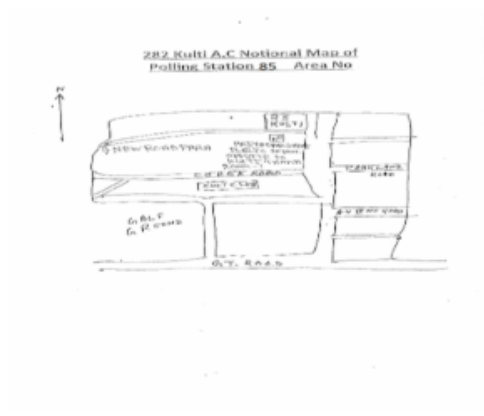

Nazri Naksha