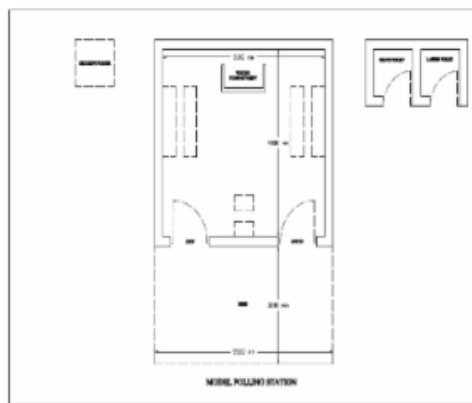

নির্বাচক নিবন্ধন আধিকারিকের স্বাক্ষর

Nazri Naksha

Google Map View

Polling Station Building Front View

Polling Station Front View

Cad View

Key MAP View

1 নাম : এম রামাইয়া পিতার নাম: এম সান্তাইয়া বাড়ির নং : n0090 বয়স : 72 লিঙ্গ : পুরুষ	KJY3193786 ফটো উপলব্ধ	2 নাম : পৌতম কুমার সিং মায়ের নাম: সুনীতা দেবী বাড়ির নং : n0126 বয়স : 35 লিঙ্গ : মহিলা	IEP1372390 ফটো উপলব্ধ	3 নাম : প্রতিভা দত্ত স্বামীর নাম: সঞ্জীব দত্ত বাড়ির নং : বয়স : 28 লিঙ্গ : মহিলা	IEP2213494 ফটো উপলব্ধ
4 নাম : দেবসিতা দত্ত পিতার নাম: সৌমেন দত্ত বাড়ির নং : 38/32 এন বয়স : 25 লিঙ্গ : মহিলা	IEP2212371 ফটো উপলব্ধ	5 নাম : দিশারী দত্ত পিতার নাম: দেবাশিস দত্ত বাড়ির নং : N0081 বয়স : 26 লিঙ্গ : মহিলা	IEP2213437 ফটো উপলব্ধ	6 নাম : রেনুকা মাহাত স্বামীর নাম: হরি মাহাত বাড়ির নং : n0062 বয়স : 68 লিঙ্গ : মহিলা	WB/38/257/009096 ফটো উপলব্ধ
7 নাম : নিয়তি মাহাতো পিতার নাম: হরি মাহাতো বাড়ির নং : n0062 বয়স : 39 লিঙ্গ : মহিলা	IEP1506401 ফটো উপলব্ধ	8 নাম : উজ্জল মাহাতো পিতার নাম: হরি মাহাতো বাড়ির নং : n0062 বয়স : 38 লিঙ্গ : পুরুষ	KJY3193919 ফটো উপলব্ধ	9 নাম : কাজল মাহাতো পিতার নাম: হরি মাহাতো বাড়ির নং : n0062 বয়স : 36 লিঙ্গ : পুরুষ	IEP1506203 ফটো উপলব্ধ
10 নাম : কেকা নস্কর স্বামীর নাম: দেব রাজ নস্কর বাড়ির নং : বয়স : 65 লিঙ্গ : মহিলা	IEP2214567 ফটো উপলব্ধ	11 নাম : আবেশ নস্কর পিতার নাম: দেব রাজ নস্কর বাড়ির নং : বয়স : 34 লিঙ্গ : পুরুষ	IEP2214575 ফটো উপলব্ধ	12 নাম : রেখা মাহাতো স্বামীর নাম: উজ্জল মাহাতো বাড়ির নং : n0062 বয়স : 36 লিঙ্গ : মহিলা	IEP1506567 ফটো উপলব্ধ
13 নাম : সুসিতা মল্লিক পিতার নাম: দীপক মল্লিক বাড়ির নং : বয়স : 26 লিঙ্গ : মহিলা	IEP2214203 ফটো উপলব্ধ	14 নাম : নিরঞ্জন মল্লিক পিতার নাম: সুধীর মল্লিক বাড়ির নং : বয়স : 26 লিঙ্গ : পুরুষ	IEP2214237 ফটো উপলব্ধ	15 নাম : রুবি মল্লিক স্বামীর নাম: নিরঞ্জন মল্লিক বাড়ির নং : এন00পি-5 বয়স : 22 লিঙ্গ : মহিলা	IEP2694420 ফটো উপলব্ধ
16 নাম : রবীন্দ্র নাথ সেন পিতার নাম: চিত্ত রঞ্জন সেন বাড়ির নং : বয়স : 31 লিঙ্গ : পুরুষ	IEP2213528 ফটো উপলব্ধ	17 নাম : মুকুল দত্ত স্বামীর নাম: অসিত দত্ত বাড়ির নং : বয়স : 63 লিঙ্গ : মহিলা	IEP2214104 ফটো উপলব্ধ	18 নাম : জুরানি মজী স্বামীর নাম: রবীন্দ্র নাথ মজী বাড়ির নং : বয়স : 66 লিঙ্গ : মহিলা	IEP2214617 ফটো উপলব্ধ
19 নাম : অঙ্কিতা ঘোষ পিতার নাম: জয়ন্ত ঘোষ বাড়ির নং : বয়স : 27 লিঙ্গ : মহিলা	IEP2214179 ফটো উপলব্ধ	20 নাম : নরেশ চন্দ্র মাজি পিতার নাম: রবীন্দ্র নাথ মাজি বাড়ির নং : বয়স : 43 লিঙ্গ : পুরুষ	IEP2214195 ফটো উপলব্ধ	21 নাম : হরি মাহাতো পিতার নাম: ঝগড় মাহাত বাড়ির নং : n0062 বয়স : 71 লিঙ্গ : পুরুষ	WB/38/257/009093 ফটো উপলব্ধ
22 নাম : বুবু দত্ত স্বামীর নাম: দেবাশিস দত্ত বাড়ির নং : N0081 বয়স : 52 লিঙ্গ : মহিলা	IEP2214450 ফটো উপলব্ধ	23 নাম : পিতার নাম: বাড়ির নং : এন00/পি-05 বয়স : 42 লিঙ্গ : পুরুষ	CYJ6193692 ফটো উপলব্ধ	Q 24 নাম : অপর্ণা উপাধ্যায় পিতার নাম: ওম শঙ্কর উপাধ্যায় বাড়ির নং : বয়স : 28 লিঙ্গ : মহিলা	IEP2016277 ফটো উপলব্ধ
25 নাম : অনুরাধা উপাধ্যায় স্বামীর নাম: ওম শঙ্কর উপাধ্যায় বাড়ির নং : n0115 বয়স : 51 লিঙ্গ : মহিলা	IEP1627728 ফটো উপলব্ধ	26 নাম : ওম শঙ্কর উপাধ্যায় পিতার নাম: কেদার নাথ উপাধ্যায় বাড়ির নং : n0115 বয়স : 56 লিঙ্গ : পুরুষ	KJY3193943 ফটো উপলব্ধ	27 নাম : বামালি কর্মকার স্বামীর নাম: বনমালি কর্মকার বাড়ির নং : - বয়স : 49 লিঙ্গ : মহিলা	IEP2320182 ফটো উপলব্ধ
28 নাম : অভীসাক কর্মকার পিতার নাম: অজিত কর্মকার বাড়ির নং : এন00/পি-05 বয়স : 22 লিঙ্গ : পুরুষ	IEP2637726 ফটো উপলব্ধ	29 নাম : রিনা কর্মকার স্বামীর নাম: সঞ্জিত কর্মকার বাড়ির নং : n0022 বয়স : 36 লিঙ্গ : মহিলা	IEP1776061 ফটো উপলব্ধ	30 নাম : কাজল মল্লিক পিতার নাম: কংগ্রেস মল্লিক বাড়ির নং : n0022 বয়স : 37 লিঙ্গ : পুরুষ	IEP1506351 ফটো উপলব্ধ