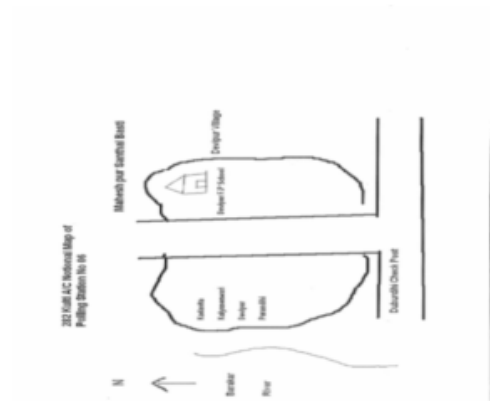

নির্বাচক নিবন্ধন আধিকারিকের স্বাক্ষর

Nazri Naksha

Google Map View

Polling Station Building Front View

Polling Station Front View

Cad View

Key MAP View

1 নাম : নিশা হাসদা আধিবাসী স্বামীর নাম: বিজয় হাসদা আধিবাসী বাড়ির নং : n0127 বয়স : 31 লিঙ্গ : মহিলা	IEP1900273 ফটো উপলব্ধ	2 নাম : রীনা মণ্ডল স্বামীর নাম: আদিত্য মণ্ডল বাড়ির নং : নং05 বয়স : 42 লিঙ্গ : মহিলা	KJY3119369 ফটো উপলব্ধ	3 নাম : চায়না কর্মকার স্বামীর নাম: চন্দন কর্মকার বাড়ির নং : n0005 বয়স : 44 লিঙ্গ : মহিলা	KJY2785582 ফটো উপলব্ধ
4 নাম : বনু কর্মকার স্বামীর নাম: চন্ডি কর্মকার বাড়ির নং : n0005 বয়স : 43 লিঙ্গ : মহিলা	KJY2785608 ফটো উপলব্ধ	5 নাম : আরতী বাউরী স্বামীর নাম: জগনু বাউরী বাড়ির নং : n0001 বয়স : 31 লিঙ্গ : মহিলা	IEP1900166 ফটো উপলব্ধ	6 নাম : বিজয় কিসকু পিতার নাম: হরেন কিসকু বাড়ির নং : বয়স : 60 লিঙ্গ : পুরুষ	KJY1380435 ফটো উপলব্ধ
7 নাম : নিলিমা কিসকু স্বামীর নাম: বিজয় কিসকু বাড়ির নং : বয়স : 53 লিঙ্গ : মহিলা	KJY1380443 ফটো উপলব্ধ	8 নাম : সঞ্জয় কিসকু পিতার নাম: বিজয় কিসকু বাড়ির নং : বয়স : 33 লিঙ্গ : পুরুষ	IEP2228989 ফটো উপলব্ধ	9 নাম : লছমি কিসকু পিতার নাম: বিজয় কিসকু বাড়ির নং : নং001 বয়স : 27 লিঙ্গ : মহিলা	IEP2222909 ফটো উপলব্ধ
10 নাম : কিস্টু কিস্কু পিতার নাম: মনিন্দ্র কিস্কু বাড়ির নং : n0043 বয়স : 43 লিঙ্গ : পুরুষ	IEP2302198 ফটো উপলব্ধ	11 নাম : সুকদেব কিস্কু পিতার নাম: সুনীল কিস্কু বাড়ির নং : N0008 বয়স : 35 লিঙ্গ : পুরুষ	IEP2319267 ফটো উপলব্ধ	12 নাম : ঝিমলি কিস্কু স্বামীর নাম: সুকদেব কিস্কু বাড়ির নং : N00008 বয়স : 29 লিঙ্গ : মহিলা	IEP2319192 ফটো উপলব্ধ
13 নাম : পয়েল পাল স্বামীর নাম: সিবনাথ পৌল বাড়ির নং : নং008 বয়স : 30 লিঙ্গ : মহিলা	IEP2404697 ফটো উপলব্ধ	14 নাম : বহুমুনি হেংবরাম স্বামীর নাম: শিবরাম হেংবরাম বাড়ির নং : নং8 বয়স : 25 লিঙ্গ : মহিলা	IEP2404531 ফটো উপলব্ধ	15 নাম : হেনা বাউরী স্বামীর নাম: ইন্দ্রজিৎ বাউরী বাড়ির নং : নং008 বয়স : 27 লিঙ্গ : মহিলা	IEP2404507 ফটো উপলব্ধ
16 নাম : তানীমা বাউরী স্বামীর নাম: রাজেন বাউরী বাড়ির নং : নং006 বয়স : 24 লিঙ্গ : মহিলা	IEP2404317 ফটো উপলব্ধ	Q 17 নাম : অর্পিতা সুরেন মায়ের নাম: অধীনাথ সুরেন বাড়ির নং : N000 বয়স : 24 লিঙ্গ : মহিলা	IEP2319184 ফটো উপলব্ধ	18 নাম : লখিমোনী কিস্কু পিতার নাম: বাবলু কিস্কু বাড়ির নং : পুরংডী বয়স : 41 লিঙ্গ : মহিলা	IEP2580512 ফটো উপলব্ধ
19 নাম : সাহাবলাল কিস্কু পিতার নাম: বড়কা কিস্কু বাড়ির নং : n0028 বয়স : 46 লিঙ্গ : পুরুষ	IEP2242659 ফটো উপলব্ধ	20 নাম : সন্ধ্যা বাউরী স্বামীর নাম: মিতুন বাউরী বাড়ির নং : N0016 বয়স : 26 লিঙ্গ : মহিলা	IEP2319317 ফটো উপলব্ধ	21 নাম : পুনম কিস্কু স্বামীর নাম: পরেশ কিস্কু বাড়ির নং : N0007 বয়স : 24 লিঙ্গ : মহিলা	IEP2319200 ফটো উপলব্ধ
22 নাম : রাজ কুমার পাল পিতার নাম: হারু পাল বাড়ির নং : N0016 বয়স : 24 লিঙ্গ : পুরুষ	IEP2319069 ফটো উপলব্ধ	23 নাম : প্রবির কিস্কু পিতার নাম: মানসিং কিস্কু বাড়ির নং : n0007 বয়স : 30 লিঙ্গ : পুরুষ	IEP1900075 ফটো উপলব্ধ	24 নাম : বদনী কিস্কু পিতার নাম: প্রভু কিস্কু বাড়ির নং : n0132 বয়স : 69 লিঙ্গ : মহিলা	IEP2048825 ফটো উপলব্ধ
25 নাম : দুর্গেশ্বর মাঝি পিতার নাম: মানসিং মাঝি বাড়ির নং : n0007 বয়স : 39 লিঙ্গ : পুরুষ	KJY3263217 ফটো উপলব্ধ	26 নাম : দিনেশ কিস্কু পিতার নাম: সাহেবলাল কিস্কু বাড়ির নং : পুরংদিন বয়স : 22 লিঙ্গ : পুরুষ	IEP2643526 ফটো উপলব্ধ	27 নাম : সীমা মণ্ডল স্বামীর নাম: বিকাশ মণ্ডল বাড়ির নং : n0008 বয়স : 34 লিঙ্গ : মহিলা	IEP1507193 ফটো উপলব্ধ
28 নাম : সুনীল কিস্কু পিতার নাম: নানকু কিস্কু বাড়ির নং : n0008 বয়স : 51 লিঙ্গ : পুরুষ	IEP0020404 ফটো উপলব্ধ	29 নাম : লতিকা কিস্কু স্বামীর নাম: কিস্টু কিস্কু বাড়ির নং : n0043 বয়স : 32 লিঙ্গ : মহিলা	IEP1628445 ফটো উপলব্ধ	30 নাম : সনোদি কিস্কু স্বামীর নাম: রবি কিস্কু বাড়ির নং : n0043 বয়স : 44 লিঙ্গ : মহিলা	IEP1776590 ফটো উপলব্ধ