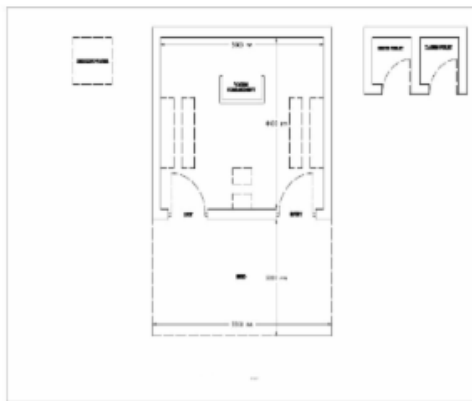

নির্বাচক নিবন্ধন আধিকারিকের স্বাক্ষর

Nazri Naksha

Google Map View

Polling Station Building Front View

Polling Station Front View

Cad View

Key MAP View

1 নাম : নিশা হাসদা আধিবাসী স্বামীর নাম: বিজয় হাসদা আধিবাসী বাড়ির নং : n0127 বয়স : 31 লিঙ্গ : মহিলা	IEP1900273 ফটো উপলব্ধ	2 নাম : রীনা মণ্ডল স্বামীর নাম: আদিত্য মণ্ডল বাড়ির নং : নং05 বয়স : 42 লিঙ্গ : মহিলা	KJY3119369 ফটো উপলব্ধ	3 নাম : চায়না কর্মকার স্বামীর নাম: চন্দন কর্মকার বাড়ির নং : n0005 বয়স : 44 লিঙ্গ : মহিলা	KJY2785582 ফটো উপলব্ধ
4 নাম : বনু কর্মকার স্বামীর নাম: চন্ডি কর্মকার বাড়ির নং : n0005 বয়স : 43 লিঙ্গ : মহিলা	KJY2785608 ফটো উপলব্ধ	5 নাম : আরতী বাউরী স্বামীর নাম: জগনু বাউরী বাড়ির নং : n0001 বয়স : 31 লিঙ্গ : মহিলা	IEP1900166 ফটো উপলব্ধ	6 নাম : বিজয় কিসকু পিতার নাম: হরেন কিসকু বাড়ির নং : বয়স : 60 লিঙ্গ : পুরুষ	KJY1380435 ফটো উপলব্ধ
7 নাম : নিলিমা কিসকু স্বামীর নাম: বিজয় কিসকু বাড়ির নং : বয়স : 53 লিঙ্গ : মহিলা	KJY1380443 ফটো উপলব্ধ	8 নাম : সঞ্জয় কিসকু পিতার নাম: বিজয় কিসকু বাড়ির নং : বয়স : 33 লিঙ্গ : পুরুষ	IEP2228989 ফটো উপলব্ধ	9 নাম : লছমি কিসকু পিতার নাম: বিজয় কিসকু বাড়ির নং : নং001 বয়স : 27 লিঙ্গ : মহিলা	IEP2222909 ফটো উপলব্ধ
10 নাম : কিস্টু কিস্কু পিতার নাম: মনিন্দ্র কিস্কু বাড়ির নং : n0043 বয়স : 43 লিঙ্গ : পুরুষ	IEP2302198 ফটো উপলব্ধ	11 নাম : সুকদেব কিস্কু পিতার নাম: সুনীল কিস্কু বাড়ির নং : N0008 বয়স : 35 লিঙ্গ : পুরুষ	IEP2319267 ফটো উপলব্ধ	12 নাম : ঝিমলি কিস্কু স্বামীর নাম: সুকদেব কিস্কু বাড়ির নং : N00008 বয়স : 29 লিঙ্গ : মহিলা	IEP2319192 ফটো উপলব্ধ
13 নাম : পয়েল পাল স্বামীর নাম: সিবনাথ পৌল বাড়ির নং : নং008 বয়স : 30 লিঙ্গ : মহিলা	IEP2404697 ফটো উপলব্ধ	14 নাম : বহুমুনি হেংবরাম স্বামীর নাম: শিবরাম হেংবরাম বাড়ির নং : নং8 বয়স : 25 লিঙ্গ : মহিলা	IEP2404531 ফটো উপলব্ধ	15 নাম : হেনা বাউরী স্বামীর নাম: ইন্দ্রজিৎ বাউরী বাড়ির নং : নং008 বয়স : 27 লিঙ্গ : মহিলা	IEP2404507 ফটো উপলব্ধ
16 নাম : তানীমা বাউরী স্বামীর নাম: রাজেন বাউরী বাড়ির নং : নং006 বয়স : 24 লিঙ্গ : মহিলা	IEP2404317 ফটো উপলব্ধ	Q 17 নাম : অর্পিতা সুরেন মায়ের নাম: অধীনাথ সুরেন বাড়ির নং : N000 বয়স : 24 লিঙ্গ : মহিলা	IEP2319184 ফটো উপলব্ধ	18 নাম : লখিমোনী কিস্কু পিতার নাম: বাবলু কিস্কু বাড়ির নং : পুরংডী বয়স : 41 লিঙ্গ : মহিলা	IEP2580512 ফটো উপলব্ধ
19 নাম : সাহাবলাল কিস্কু পিতার নাম: বড়কা কিস্কু বাড়ির নং : n0028 বয়স : 46 লিঙ্গ : পুরুষ	IEP2242659 ফটো উপলব্ধ	20 নাম : সন্ধ্যা বাউরী স্বামীর নাম: মিতুন বাউরী বাড়ির নং : N0016 বয়স : 26 লিঙ্গ : মহিলা	IEP2319317 ফটো উপলব্ধ	21 নাম : পুনম কিস্কু স্বামীর নাম: পরেশ কিস্কু বাড়ির নং : N0007 বয়স : 24 লিঙ্গ : মহিলা	IEP2319200 ফটো উপলব্ধ
22 নাম : রাজ কুমার পাল পিতার নাম: হারু পাল বাড়ির নং : N0016 বয়স : 24 লিঙ্গ : পুরুষ	IEP2319069 ফটো উপলব্ধ	23 নাম : প্রবির কিস্কু পিতার নাম: মানসিং কিস্কু বাড়ির নং : n0007 বয়স : 30 লিঙ্গ : পুরুষ	IEP1900075 ফটো উপলব্ধ	24 নাম : বদনী কিস্কু পিতার নাম: প্রভু কিস্কু বাড়ির নং : n0132 বয়স : 69 লিঙ্গ : মহিলা	IEP2048825 ফটো উপলব্ধ
25 নাম : দুর্গেশ্বর মাঝি পিতার নাম: মানসিং মাঝি বাড়ির নং : n0007 বয়স : 39 লিঙ্গ : পুরুষ	KJY3263217 ফটো উপলব্ধ	26 নাম : দিনেশ কিস্কু পিতার নাম: সাহেবলাল কিস্কু বাড়ির নং : পুরংদিন বয়স : 22 লিঙ্গ : পুরুষ	IEP2643526 ফটো উপলব্ধ	27 নাম : সীমা মণ্ডল স্বামীর নাম: বিকাশ মণ্ডল বাড়ির নং : n0008 বয়স : 34 লিঙ্গ : মহিলা	IEP1507193 ফটো উপলব্ধ
28 নাম : সুনীল কিস্কু পিতার নাম: নানকু কিস্কু বাড়ির নং : n0008 বয়স : 51 লিঙ্গ : পুরুষ	IEP0020404 ফটো উপলব্ধ	29 নাম : লতিকা কিস্কু স্বামীর নাম: কিস্টু কিস্কু বাড়ির নং : n0043 বয়স : 32 লিঙ্গ : মহিলা	IEP1628445 ফটো উপলব্ধ	30 নাম : সনোদি কিস্কু স্বামীর নাম: রবি কিস্কু বাড়ির নং : n0043 বয়স : 44 লিঙ্গ : মহিলা	IEP1776590 ফটো উপলব্ধ