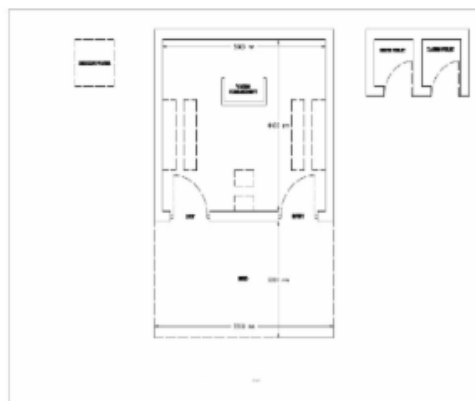

নির্বাচক নিবন্ধন আধিকারিকের স্বাক্ষর

Nazri Naksha

Google Map View

Polling Station Building Front View

Polling Station Front View

Cad View

Key MAP View

1 নাম : রীনা তন্তুবায় স্বামীর নাম: রবীন তন্তুবায় বাড়ির নং : n0108 বয়স : 31 লিঙ্গ : মহিলা	IEP1928563 ফটো উপলব্ধ	2 নাম : গুলাফসান খাতুন পিতার নাম: মহঃ রিয়াজ আনসারি বাড়ির নং : N0072 বয়স : 28 লিঙ্গ : মহিলা	IEP2330850 ফটো উপলব্ধ	3 নাম : মহঃ শাহরুজ আনসারি পিতার নাম: মহঃ বাসির আনসারি বাড়ির নং : 001 বয়স : 33 লিঙ্গ : পুরুষ	IEP1682335 ফটো উপলব্ধ
4 নাম : মহঃ আইনুল আনসারি পিতার নাম: মহঃ লতিফ বাড়ির নং : n0012 বয়স : 68 লিঙ্গ : পুরুষ	KJY3173358 ফটো উপলব্ধ	5 নাম : মহঃ রিয়াজ আনসারী পিতার নাম: সুলতান আনসারী বাড়ির নং : n0072 বয়স : 57 লিঙ্গ : পুরুষ	CYK0943470 ফটো উপলব্ধ	6 নাম : মহম্মদ সুভান আনসারী পিতার নাম: মহম্মাদ আইনুল আনসারী বাড়ির নং : n0012 বয়স : 35 লিঙ্গ : পুরুষ	IEP1271378 ফটো উপলব্ধ
7 নাম : অফসারা খাতুন পিতার নাম: মহঃ রিয়াজ আনসারি বাড়ির নং : N0072 বয়স : 27 লিঙ্গ : মহিলা	IEP2330876 ফটো উপলব্ধ	8 নাম : শবানা খাতুন পিতার নাম: আইনুল আনসারী বাড়ির নং : n0012 বয়স : 30 লিঙ্গ : মহিলা	IEP1928571 ফটো উপলব্ধ	9 নাম : বুলু কর্মকার স্বামীর নাম: অমিয় কর্মকার বাড়ির নং : n0002 বয়স : 57 লিঙ্গ : মহিলা	IEP2298081 ফটো উপলব্ধ
10 নাম : রিস্পা বাউরী স্বামীর নাম: আশীষ বাউরী বাড়ির নং : এন0001 বয়স : 24 লিঙ্গ : মহিলা	IEP2441111 ফটো উপলব্ধ	11 নাম : অতীন কর্মকার পিতার নাম: বিজয় কর্মকার বাড়ির নং : n0076 বয়স : 52 লিঙ্গ : পুরুষ	IEP1410026 ফটো উপলব্ধ	12 নাম : শান্তনু কর্মকার পিতার নাম: বিজয় কর্মকার বাড়ির নং : n0002 বয়স : 45 লিঙ্গ : পুরুষ	IEP1054402 ফটো উপলব্ধ
13 নাম : সোমনাথ কর্মকার পিতার নাম: কানু কর্মকার বাড়ির নং : n0002 বয়স : 34 লিঙ্গ : পুরুষ	IEP1272368 ফটো উপলব্ধ	14 নাম : রীতা কর্মকার স্বামীর নাম: কানু কর্মকার বাড়ির নং : n0002 বয়স : 57 লিঙ্গ : মহিলা	WB/38/257/036201 ফটো উপলব্ধ	15 নাম : কানু কর্মকার পিতার নাম: ভুতনাথ কর্মকার বাড়ির নং : n0002 বয়স : 65 লিঙ্গ : পুরুষ	WB/38/257/036030 ফটো উপলব্ধ
16 নাম : অমিয় কর্মকার পিতার নাম: ভুতনাথ কর্মকার বাড়ির নং : n0002 বয়স : 71 লিঙ্গ : পুরুষ	WB/38/257/036252 ফটো উপলব্ধ	17 নাম : লাভলী কর্মকার স্বামীর নাম: অতীন কর্মকার বাড়ির নং : n0001 বয়স : 34 লিঙ্গ : মহিলা	IEP1409978 ফটো উপলব্ধ	18 নাম : মনোজ কর্মকার পিতার নাম: মোহন লাল কর্মকার বাড়ির নং : 2/14 বয়স : 40 লিঙ্গ : পুরুষ	KJY2841773 ফটো উপলব্ধ
19 নাম : মৌসুমী কর্মকার স্বামীর নাম: নবীন কর্মকার বাড়ির নং : n0001 বয়স : 40 লিঙ্গ : মহিলা	IEP1272343 ফটো উপলব্ধ	20 নাম : নবীন কর্মকার পিতার নাম: বিজয় কর্মকার বাড়ির নং : n0001 বয়স : 53 লিঙ্গ : পুরুষ	WB/38/257/036231 ফটো উপলব্ধ	21 নাম : রবীন কর্মকার পিতার নাম: বিজয় কর্মকার বাড়ির নং : n0001 বয়স : 58 লিঙ্গ : পুরুষ	IEP2778744 ফটো উপলব্ধ
22 নাম : অস্মিতা তন্তুবায় পিতার নাম: বিবেক তন্তুবায় বাড়ির নং : এন0001 বয়স : 23 লিঙ্গ : মহিলা	IEP2500536 ফটো উপলব্ধ	23 নাম : পুনম রবিদাস মায়ের নাম: সরস্বতী দেবী বাড়ির নং : এন0001 বয়স : 25 লিঙ্গ : মহিলা	IEP2441822 ফটো উপলব্ধ	24 নাম : বিশাল মাজী পিতার নাম: কার্তিক মাজী বাড়ির নং : এন0001 বয়স : 23 লিঙ্গ : পুরুষ	IEP2441533 ফটো উপলব্ধ
25 নাম : রাকেশ গোপ পিতার নাম: জমর গোপ বাড়ির নং : এন0001 বয়স : 23 লিঙ্গ : পুরুষ	IEP2441426 ফটো উপলব্ধ	26 নাম : আমিনা খাতুন স্বামীর নাম: মোহম্মদ রিয়াজ আনসারি বাড়ির নং : n0073 বয়স : 53 লিঙ্গ : মহিলা	CYK0943504 ফটো উপলব্ধ	27 নাম : হাসান খাতুন স্বামীর নাম: আইনুল আনসারী বাড়ির নং : n0011 বয়স : 60 লিঙ্গ : মহিলা	KJY3173325 ফটো উপলব্ধ
28 নাম : বন্দনা গোপ পিতার নাম: শ্যামল গোপ বাড়ির নং : n0004 বয়স : 40 লিঙ্গ : মহিলা	IEP1272327 ফটো উপলব্ধ	29 নাম : রিকু কুমারী গোপ স্বামীর নাম: বিদ্যুত গোপ বাড়ির নং : এন000-পী60 বয়স : 26 লিঙ্গ : মহিলা	IEP2562171 ফটো উপলব্ধ	30 নাম : টুকু গোপ পিতার নাম: অতুল গোপ বাড়ির নং : এন000-পী60 বয়স : 37 লিঙ্গ : মহিলা	IEP2563609 ফটো উপলব্ধ