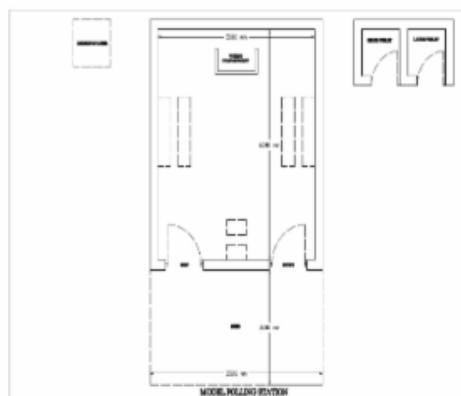

নির্বাচক নিবন্ধন আধিকারিকের স্বাক্ষর

Nazri Naksha

Google Map View

Polling Station Building Front View

Polling Station Front View

Cad View

Key MAP View

1 নাম : অঞ্জু দেবী স্বামীর নাম: মফু রবিদাস বাড়ির নং : n0278 বয়স : 43 লিঙ্গ : মহিলা	IEP1799899 ফটো উপলব্ধ	2 নাম : শক্ৰঘন জশওয়ারা পিতার নাম: পুখরাজ জয়শোয়ারা বাড়ির নং : n0068 বয়স : 37 লিঙ্গ : পুরুষ	IEP1149129 ফটো উপলব্ধ	3 নাম : শ্যাম লাল তুরি পিতার নাম: সুধীর তুরি বাড়ির নং : n0050 বয়স : 37 লিঙ্গ : পুরুষ	KJY3174034 ফটো উপলব্ধ
Q 4 নাম : রুমা বাড়ুরী স্বামীর নাম: চন্দন বাড়ুরী বাড়ির নং : বয়স : 39 লিঙ্গ : মহিলা	IEP1657238 ফটো উপলব্ধ	5 নাম : রাম লাল তুরী পিতার নাম: সুধীর তুরী বাড়ির নং : n0050 বয়স : 38 লিঙ্গ : পুরুষ	KJY3174018 ফটো উপলব্ধ	Q 6 নাম : সন্তোষী দেবী তুরী স্বামীর নাম: রাজু তুরী বাড়ির নং : বয়স : 41 লিঙ্গ : মহিলা	KJY3175726 ফটো উপলব্ধ
7 নাম : রাজু তুরী পিতার নাম: সুধীর তুরী বাড়ির নং : n0050 বয়স : 42 লিঙ্গ : পুরুষ	KJY3175718 ফটো উপলব্ধ	8 নাম : নিমিয়া দেবী স্বামীর নাম: সুধীর তুরী বাড়ির নং : n0050 বয়স : 70 লিঙ্গ : মহিলা	WB/38/257/141196 ফটো উপলব্ধ	9 নাম : মীনা দেবী স্বামীর নাম: সুরেশ যাদব বাড়ির নং : n0079 বয়স : 63 লিঙ্গ : মহিলা	IEP1149236 ফটো উপলব্ধ
10 নাম : মনোজ কুমার যাদব পিতার নাম: সুরেশ যাদব বাড়ির নং : n0079 বয়স : 34 লিঙ্গ : পুরুষ	IEP1414077 ফটো উপলব্ধ	11 নাম : সীমাদেবী স্বামীর নাম: সুনীল রাম বাড়ির নং : n0321 বয়স : 33 লিঙ্গ : মহিলা	IEP1932714 ফটো উপলব্ধ	12 নাম : কুন্তীদেবী স্বামীর নাম: শিবকুমার রবিদাস বাড়ির নং : n0319 বয়স : 45 লিঙ্গ : মহিলা	IEP1932672 ফটো উপলব্ধ
13 নাম : নরেশ তুরী পিতার নাম: মহাবীর তুরী বাড়ির নং : n0885 বয়স : 39 লিঙ্গ : পুরুষ	IEP1932839 ফটো উপলব্ধ	14 নাম : আরতি দেবী স্বামীর নাম: রাজেন্দ্র দাস বাড়ির নং : বয়স : 39 লিঙ্গ : মহিলা	IEP2182038 ফটো উপলব্ধ	15 নাম : অমরজিৎ রবিদাস মায়ের নাম: দুকান রবিদাস বাড়ির নং : N0149 বয়স : 24 লিঙ্গ : পুরুষ	IEP2370625 ফটো উপলব্ধ
16 নাম : বেবী কুমারী দেবী স্বামীর নাম: শ্রীকান্ত প্রসাদ বাড়ির নং : n0089 বয়স : 33 লিঙ্গ : মহিলা	KJY2840098 ফটো উপলব্ধ	17 নাম : আদরি দেবী স্বামীর নাম: নরেশ তুরী বাড়ির নং : পুখরাজ জয়শোয়ারা বয়স : 30 লিঙ্গ : মহিলা	IEP2587806 ফটো উপলব্ধ	Q 18 নাম : বুলবুল দেবী স্বামীর নাম: রামলাল তুরি বাড়ির নং : বয়স : 29 লিঙ্গ : মহিলা	IEP1932987 ফটো উপলব্ধ
19 নাম : নতন দেবী স্বামীর নাম: শ্যামলাল তুরি বাড়ির নং : n0050 বয়স : 31 লিঙ্গ : মহিলা	IEP1932995 ফটো উপলব্ধ	20 নাম : বিজয় রবিদাস মায়ের নাম: গুরিয়া দেবী রবিদাস বাড়ির নং : বয়স : 26 লিঙ্গ : পুরুষ	IEP2181972 ফটো উপলব্ধ	21 নাম : অনীতা দেবী স্বামীর নাম: বাঙ্গালী রবিদাস বাড়ির নং : বয়স : 30 লিঙ্গ : মহিলা	IEP2187383 ফটো উপলব্ধ
22 নাম : গুরিয়া রবিদাস স্বামীর নাম: কমলেশ রবিদাস বাড়ির নং : নং 147 বয়স : 33 লিঙ্গ : মহিলা	IEP2187276 ফটো উপলব্ধ	Q 23 নাম : সুনীতা দেবী স্বামীর নাম: মনোজ কুমার যাদব বাড়ির নং : N0079 বয়স : 30 লিঙ্গ : মহিলা	IEP2381481 ফটো উপলব্ধ	24 নাম : লক্ষ্মী দেবী স্বামীর নাম: সেথি রবি দাস বাড়ির নং : বয়স : 31 লিঙ্গ : মহিলা	IEP2222248 ফটো উপলব্ধ
25 নাম : জীতনি কুমারী পিতার নাম: মনগরা ভূঞা বাড়ির নং : n0380 বয়স : 34 লিঙ্গ : মহিলা	IEP1932888 ফটো উপলব্ধ	26 নাম : জয়া কেশরী স্বামীর নাম: বীরেন্দ্র কুমার কেশরী বাড়ির নং : বয়স : 37 লিঙ্গ : মহিলা	GPV3893906 ফটো উপলব্ধ	27 নাম : সৌরভ কেশরী পিতার নাম: শ্রবণ প্রসাদ কেশরী বাড়ির নং : N00138 বয়স : 24 লিঙ্গ : পুরুষ	IEP2380897 ফটো উপলব্ধ
28 নাম : মুন্না গুপ্তা পিতার নাম: হিরালাল গুপ্তা বাড়ির নং : n0412 বয়স : 44 লিঙ্গ : পুরুষ	IEP1933027 ফটো উপলব্ধ	29 নাম : চন্দন প্রসাদ গুপ্তা মায়ের নাম: আশা দেবী বাড়ির নং : বয়স : 34 লিঙ্গ : পুরুষ	IEP1149095 ফটো উপলব্ধ	30 নাম : সুখমা গুপ্তা স্বামীর নাম: রোহিত কুমার গুপ্তা বাড়ির নং : বয়স : 39 লিঙ্গ : মহিলা	IEP2182061 ফটো উপলব্ধ