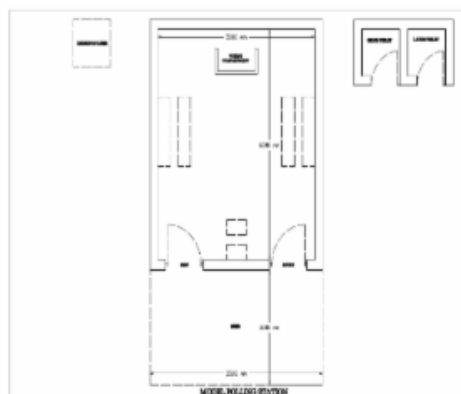

নির্বাচক নিবন্ধন আধিকারিকের স্বাক্ষর

Nazri Naksha

Google Map View

Polling Station Building Front View

Polling Station Front View

Cad View

Key MAP View

বিধানসভা নির্বাচনকেন্দ্রের নং, নাম : 282-কুলটি
ভাগ নং, নাম : 1-রাঁচি গ্রাম (গির্জা)