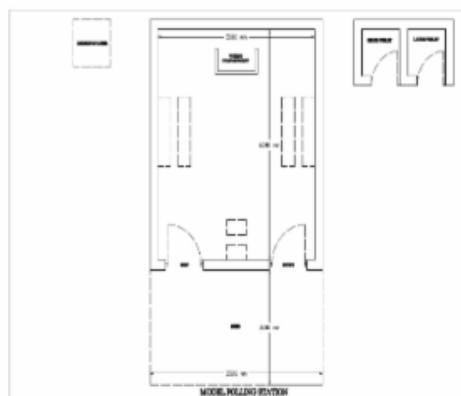

নির্বাচক নিবন্ধন আধিকারিকের স্বাক্ষর

Nazri Naksha

Google Map View

Polling Station Building Front View

Polling Station Front View

Cad View

Key MAP View

1 নাম : প্রীতি কুমারী পিতার নাম: কৃষ্ণা সাউ বাড়ির নং : n0176 বয়স : 31 লিঙ্গ : মহিলা	IEP1659283 ফটো উপলব্ধ	2 নাম : অমৃতা জয়েশ্বর স্বামীর নাম: অজয় কুমার জয়েশ্বর বাড়ির নং : বয়স : 34 লিঙ্গ : মহিলা	IEP2163236 ফটো উপলব্ধ	3 নাম : অঞ্জলি কুমারী পিতার নাম: শ্রীরাম প্রসাদ বারি বাড়ির নং : বয়স : 26 লিঙ্গ : মহিলা	IEP2163251 ফটো উপলব্ধ
4 নাম : সরিতা দেবী স্বামীর নাম: বাবলু ঠাঠেরা বাড়ির নং : এন00/পী-75 বয়স : 40 লিঙ্গ : মহিলা	IEP2633790 ফটো উপলব্ধ	Q 5 নাম : বাবলু ঠাঠেরা পিতার নাম: পহলেসু ঠাঠেরা বাড়ির নং : এন00/পী-75 বয়স : 37 লিঙ্গ : পুরুষ	IEP2633907 ফটো উপলব্ধ	6 নাম : পবন কুমার রবিদাস পিতার নাম: সুব্রেন্দ্র রবিদাস বাড়ির নং : বয়স : 25 লিঙ্গ : পুরুষ	IEP2163269 ফটো উপলব্ধ
7 নাম : সুরো দেবী স্বামীর নাম: পাশু শাহ বাড়ির নং : বয়স : 33 লিঙ্গ : মহিলা	IEP2163277 ফটো উপলব্ধ	8 নাম : কিরণা কুমারী পিতার নাম: জগৎ বাগতী বাড়ির নং : বয়স : 33 লিঙ্গ : পুরুষ	IEP2163293 ফটো উপলব্ধ	9 নাম : ইমরান অনসারি পিতার নাম: মোহাম্মদ জামাল অনসারি বাড়ির নং : এন000 বয়স : 26 লিঙ্গ : পুরুষ	IEP2534725 ফটো উপলব্ধ
10 নাম : শহরোজ কামাল অসারী পিতার নাম: মদ কামালুদ্দিন বাড়ির নং : খেলন বয়স : 30 লিঙ্গ : পুরুষ	IEP1935436 ফটো উপলব্ধ	11 নাম : শুভম আগরওয়াল পিতার নাম: রাজেশ আগরওয়াল বাড়ির নং : এন0061 বয়স : 23 লিঙ্গ : পুরুষ	IEP2426369 ফটো উপলব্ধ	12 নাম : নন্দনী গুপ্তা স্বামীর নাম: জয় গুপ্তা বাড়ির নং : N906 বয়স : 21 লিঙ্গ : মহিলা	IEP2320836 ফটো উপলব্ধ
13 নাম : সুমন কুমারী পিতার নাম: মোহন রবিদাস বাড়ির নং : n0238 বয়স : 26 লিঙ্গ : মহিলা	IEP2128007 ফটো উপলব্ধ	14 নাম : মমতা কেশরী স্বামীর নাম: রাকেশ কুমার কেশরী বাড়ির নং : N0049 বয়স : 33 লিঙ্গ : মহিলা	IEP2381168 ফটো উপলব্ধ	Q 15 নাম : লক্ষীন্দর জীত কৌর স্বামীর নাম: মনজিত সিং বাড়ির নং : বয়স : 49 লিঙ্গ : মহিলা	IEP2128056 ফটো উপলব্ধ
16 নাম : রোজিনা খাতুন পিতার নাম: মহঃ সাহাবুদ্দিন বাড়ির নং : n0245 বয়স : 28 লিঙ্গ : মহিলা	IEP2128072 ফটো উপলব্ধ	17 নাম : লালবার গুপ্তা পিতার নাম: রাজদেও গুপ্তা বাড়ির নং : n0025 বয়স : 33 লিঙ্গ : পুরুষ	KJY3052206 ফটো উপলব্ধ	18 নাম : অমরাবতি গুপ্তা স্বামীর নাম: সিতারাম গুপ্তা বাড়ির নং : এন0023 বয়স : 60 লিঙ্গ : মহিলা	KJY3052180 ফটো উপলব্ধ
19 নাম : সিতারাম গুপ্তা পিতার নাম: মোতিলাল গুপ্তা বাড়ির নং : এন0023 বয়স : 67 লিঙ্গ : পুরুষ	KJY3052172 ফটো উপলব্ধ	20 নাম : সঞ্জয় সেনাপতি পিতার নাম: শ্যামলাল সেনাপতি বাড়ির নং : n0004 বয়স : 56 লিঙ্গ : পুরুষ	WB/38/257/153457 ফটো উপলব্ধ	21 নাম : দীপা সেনাপতি পিতার নাম: শ্যামলাল সেনাপতি বাড়ির নং : n0004 বয়স : 59 লিঙ্গ : মহিলা	WB/38/257/153534 ফটো উপলব্ধ
22 নাম : শান্তিদেবী গুপ্তা স্বামীর নাম: দীননাথ গুপ্তা বাড়ির নং : n0004 বয়স : 70 লিঙ্গ : মহিলা	IEP2286102 ফটো উপলব্ধ	23 নাম : অজিত কুমার গুপ্তা পিতার নাম: সীতা রাম গুপ্তা বাড়ির নং : এন0023 বয়স : 28 লিঙ্গ : পুরুষ	IEP1935469 ফটো উপলব্ধ	24 নাম : অরুন কুমার গুপ্তা পিতার নাম: সিতারাম গুপ্তা বাড়ির নং : এন0023 বয়স : 31 লিঙ্গ : পুরুষ	IEP1533363 ফটো উপলব্ধ
25 নাম : নীলম গুপ্তা স্বামীর নাম: রাজেশ কুমার গুপ্তা বাড়ির নং : কেংড়া বাজার বয়স : 44 লিঙ্গ : মহিলা	KJY3176773 ফটো উপলব্ধ	26 নাম : রাজেশ কুমার গুপ্তা পিতার নাম: লাতিয়ে দীননাথ গুপ্তা বাড়ির নং : কেংড়া বাজার বয়স : 53 লিঙ্গ : পুরুষ	IEP2286128 ফটো উপলব্ধ	27 নাম : নীতা কুমারী গুপ্তা মায়ের নাম: শান্তিদেবী গুপ্তা বাড়ির নং : কেংড়া বাজার বয়স : 42 লিঙ্গ : মহিলা	IEP2718054 ফটো উপলব্ধ
28 নাম : কাত্যায়নী কুমারী গুপ্তা পিতার নাম: রাজেশ কুমার গুপ্তা বাড়ির নং : কেংড়া বাজার বয়স : 20 লিঙ্গ : মহিলা	IEP2730596 ফটো উপলব্ধ	29 নাম : অক্ষিতা কুমারী জয়েশ্বর পিতার নাম: আনন্দ কুমার জয়েশ্বর বাড়ির নং : বয়স : 26 লিঙ্গ : মহিলা	IEP2163244 ফটো উপলব্ধ	30 নাম : সোনু তাম্বকর মায়ের নাম: চিত্ত তাম্বকর বাড়ির নং : n0235 বয়স : 27 লিঙ্গ : পুরুষ	IEP2127975 ফটো উপলব্ধ