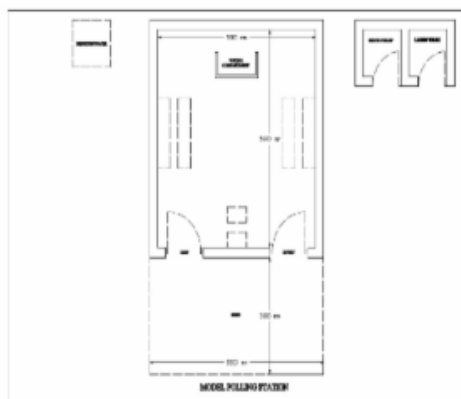

নির্বাচক নিবন্ধন আধিকারিকের স্বাক্ষর

Nazri Naksha

Google Map View

Polling Station Building Front View

Polling Station Front View

Cad View

Key MAP View

|  |                                |   |                                |   |                                |
|--|--------------------------------|---|--------------------------------|---|--------------------------------|
| 1<br>নাম : রাজু দেবী<br>স্বামীর নাম: মহাবীর<br>বাড়ির নং : n0027<br>বয়স : 63 লিঙ্গ : মহিলা              | KJY2675262<br>ফটো উপলব্ধ       | Q 2<br>নাম : সন্তি কুমারী<br>স্বামীর নাম: রাজেশ দেবী<br>বাড়ির নং :<br>বয়স : 35 লিঙ্গ : মহিলা          | IEP1151968<br>ফটো উপলব্ধ       | 3<br>নাম : মঞ্জু দেবী<br>স্বামীর নাম: মনোজ কুমার সাউ<br>বাড়ির নং : n0043<br>বয়স : 30 লিঙ্গ : মহিলা            | IEP1416569<br>ফটো উপলব্ধ       |
| 4<br>নাম : রীতা দেবী<br>স্বামীর নাম: গোপাল কুমার সোনি<br>বাড়ির নং : n0205<br>বয়স : 37 লিঙ্গ : মহিলা    | IEP1660927<br>ফটো উপলব্ধ       | 5<br>নাম : সুদামা রবিদাস<br>পিতার নাম: বাসদেব রবিদাস<br>বাড়ির নং : n0028<br>বয়স : 29 লিঙ্গ : পুরুষ    | IEP1803287<br>ফটো উপলব্ধ       | 6<br>নাম : সধন্য হাড়ি<br>পিতার নাম: রাজকুমার হাড়ি<br>বাড়ির নং : n0041<br>বয়স : 36 লিঙ্গ : পুরুষ             | IEP1058361<br>ফটো উপলব্ধ       |
| 7<br>নাম : বাসদেব দাস<br>পিতার নাম: প্রভু দাস<br>বাড়ির নং : n0028<br>বয়স : 60 লিঙ্গ : পুরুষ            | KJY2675403<br>ফটো উপলব্ধ       | 8<br>নাম : চন্দ্রদেবী দাস<br>স্বামীর নাম: বাসদেব দাস<br>বাড়ির নং : n0028<br>বয়স : 56 লিঙ্গ : মহিলা    | KJY3054814<br>ফটো উপলব্ধ       | 9<br>নাম : কৃষ্ণ রবিদাস<br>পিতার নাম: ব্যাসদেব দাস<br>বাড়ির নং : গুরুদ্বার কুলটা<br>বয়স : 36 লিঙ্গ : পুরুষ    | IEP2730356<br>ফটো উপলব্ধ       |
| 10<br>নাম : ফুলচাঁদ সোনকার<br>পিতার নাম: সোয়ালাল সোনকার<br>বাড়ির নং : n0209<br>বয়স : 48 লিঙ্গ : পুরুষ | IEP1660968<br>ফটো উপলব্ধ       | 11<br>নাম : প্রকাশ কৌর<br>স্বামীর নাম: বলবিন্দর সিং<br>বাড়ির নং : n0014<br>বয়স : 66 লিঙ্গ : মহিলা     | WB/38/257/177248<br>ফটো উপলব্ধ | 12<br>নাম : হরজিন্দর সিং<br>পিতার নাম: বলবিন্দর সিং<br>বাড়ির নং : n0014<br>বয়স : 41 লিঙ্গ : পুরুষ             | KJY2678399<br>ফটো উপলব্ধ       |
| 13<br>নাম : রিমলা সাউ<br>স্বামীর নাম: রামজী প্রসাদ<br>বাড়ির নং : n0014<br>বয়স : 61 লিঙ্গ : মহিলা       | WB/38/257/177049<br>ফটো উপলব্ধ | 14<br>নাম : কাশ্মীর কাউর<br>স্বামীর নাম: স্বরূপ সিং<br>বাড়ির নং : n0017<br>বয়স : 71 লিঙ্গ : মহিলা     | WB/38/257/177442<br>ফটো উপলব্ধ | 15<br>নাম : সুমন কুমারী<br>পিতার নাম: ভগবান হরি<br>বাড়ির নং : n0180<br>বয়স : 30 লিঙ্গ : মহিলা                 | IEP1937457<br>ফটো উপলব্ধ       |
| 16<br>নাম : গীতা দেবী<br>স্বামীর নাম: ফুলচাঁদ শঙ্কর<br>বাড়ির নং : n0009<br>বয়স : 35 লিঙ্গ : মহিলা      | IEP1937465<br>ফটো উপলব্ধ       | 17<br>নাম : সিমা দেবী<br>স্বামীর নাম: সধন্য হরি<br>বাড়ির নং : n0041<br>বয়স : 37 লিঙ্গ : মহিলা         | IEP1937473<br>ফটো উপলব্ধ       | 18<br>নাম : মীনা দেবী<br>স্বামীর নাম: কিম্বন রবিদাস<br>বাড়ির নং : n0208<br>বয়স : 50 লিঙ্গ : মহিলা             | IEP0695692<br>ফটো উপলব্ধ       |
| 19<br>নাম : রাজবিন্দর কৌর<br>স্বামীর নাম: হরজিন্দর সিং<br>বাড়ির নং :<br>বয়স : 33 লিঙ্গ : মহিলা         | IEP2228005<br>ফটো উপলব্ধ       | 20<br>নাম : অভিষেক প্রসাদ<br>পিতার নাম: অযোধ্যা প্রসাদ<br>বাড়ির নং : N0031<br>বয়স : 24 লিঙ্গ : পুরুষ  | IEP2386290<br>ফটো উপলব্ধ       | 21<br>নাম : যশপাল সিংহ<br>পিতার নাম: বলবিন্দর সিংহ<br>বাড়ির নং : n0014<br>বয়স : 37 লিঙ্গ : পুরুষ              | KJY2843548<br>ফটো উপলব্ধ       |
| 22<br>নাম : পূজা বৌরী<br>স্বামীর নাম: অমিত বৌরী<br>বাড়ির নং : 78<br>বয়স : 30 লিঙ্গ : মহিলা             | IEP1937390<br>ফটো উপলব্ধ       | 23<br>নাম : ললিতা কৌর<br>স্বামীর নাম: যশপাল সিং<br>বাড়ির নং : এন0014<br>বয়স : 35 লিঙ্গ : মহিলা        | IEP2628618<br>ফটো উপলব্ধ       | 24<br>নাম : মঞ্জুরী দেবী<br>স্বামীর নাম: কৈলাস রবিদাস<br>বাড়ির নং : n0023<br>বয়স : 70 লিঙ্গ : মহিলা           | WB/38/257/177131<br>ফটো উপলব্ধ |
| 25<br>নাম : কারনজিৎ সিং<br>পিতার নাম: যশপাল সিং<br>বাড়ির নং :<br>বয়স : 26 লিঙ্গ : পুরুষ                | IEP2210466<br>ফটো উপলব্ধ       | 26<br>নাম : বিদ্যা হ্যারি<br>স্বামীর নাম: ভগবান হ্যারি<br>বাড়ির নং : এন0180<br>বয়স : 23 লিঙ্গ : মহিলা | IEP2429256<br>ফটো উপলব্ধ       | 27<br>নাম : অযোধ্যা প্রসাদ<br>পিতার নাম: হনুমান প্রসাদ<br>বাড়ির নং : নীঅর গুরুদ্বার<br>বয়স : 50 লিঙ্গ : পুরুষ | KJY3178894<br>ফটো উপলব্ধ       |
| 28<br>নাম : উর্মিলা রবিদাস<br>স্বামীর নাম: অঞ্জু রবিদাস<br>বাড়ির নং : N0003<br>বয়স : 38 লিঙ্গ : মহিলা  | IEP2386670<br>ফটো উপলব্ধ       | 29<br>নাম : ফুল কুমারী রবিদাস<br>পিতার নাম: ভিকু রবিদাস<br>বাড়ির নং : এ0003<br>বয়স : 34 লিঙ্গ : মহিলা | IEP1590330<br>ফটো উপলব্ধ       | 30<br>নাম : রাজেশ হরি<br>অন্যান্য: রাজু হরি<br>বাড়ির নং : N0003<br>বয়স : 28 লিঙ্গ : পুরুষ                     | IEP2385029<br>ফটো উপলব্ধ       |