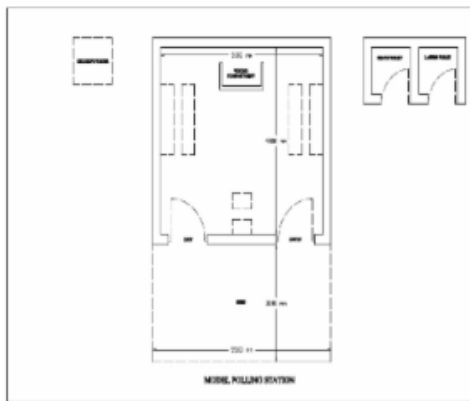

নির্বাচক নিবন্ধন আধিকারিকের স্বাক্ষর

Nazri Naksha

Google Map View

Polling Station Building Front View

Polling Station Front View

Cad View

Key MAP View

বিধানসভা নির্বাচনকেন্দ্রের নং, নাম : ২৪২-কুলটি
ভাগ নং, নাম : ১-গোয়াল পাড়া(ধীবর পাড়া)