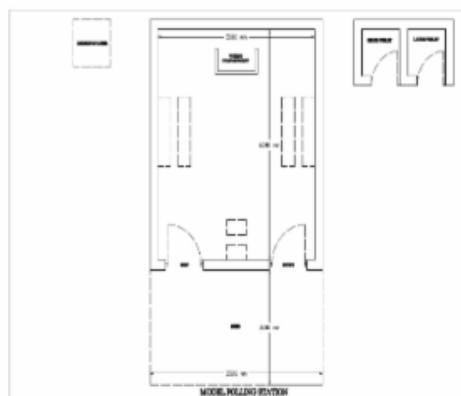

নির্বাচক নিবন্ধন আধিকারিকের স্বাক্ষর

Nazri Naksha

Google Map View

Polling Station Building Front View

Polling Station Front View

Cad View

Key MAP View

1 নাম : মনোরমা দেবী স্বামীর নাম : লক্ষ্মণ সিং বাড়ির নং : n0136 বয়স : 41 লিঙ্গ : মহিলা	KJY2595718 ফটো উপলব্ধ	2 নাম : দাদন লাল পিতার নাম : কপিলদেও লাল বাড়ির নং : n0012 বয়স : 71 লিঙ্গ : পুরুষ	WB/38/257/108400 ফটো উপলব্ধ	3 নাম : পুষ্পা দেবি স্বামীর নাম : দদন লাল বাড়ির নং : n0012 বয়স : 67 লিঙ্গ : মহিলা	WB/38/257/108401 ফটো উপলব্ধ
4 নাম : রাজেশ কুমার শ্রীবাস্তব পিতার নাম : দদন লাল বাড়ির নং : n0012 বয়স : 54 লিঙ্গ : পুরুষ	WB/38/257/108448 ফটো উপলব্ধ	5 নাম : জশবীর সিং স্বামীর নাম : মঙ্গল সিং বাড়ির নং : n0085 বয়স : 43 লিঙ্গ : পুরুষ	IEP1876473 ফটো উপলব্ধ	6 নাম : সঞ্জিত কুমার প্রজাপতি পিতার নাম : মুখরাম প্রসাদ বাড়ির নং : n0170 বয়স : 43 লিঙ্গ : পুরুষ	KJY1346105 ফটো উপলব্ধ
7 নাম : মুখরাম প্রসাদ পিতার নাম : রামাধর প্রসাদ বাড়ির নং : n0170 বয়স : 70 লিঙ্গ : পুরুষ	WB/38/257/111089 ফটো উপলব্ধ	8 নাম : শুভিমা দেবী স্বামীর নাম : বিজয় কুমার সিং বাড়ির নং : n0088 বয়স : 38 লিঙ্গ : মহিলা	IEP1941152 ফটো উপলব্ধ	9 নাম : চাদনিকুমারী প্রজাপতি স্বামীর নাম : সঞ্জিত কুমার প্রজাপতি বাড়ির নং : n0170 বয়স : 28 লিঙ্গ : মহিলা	IEP1941053 ফটো উপলব্ধ
10 নাম : বীনা দেবী স্বামীর নাম : কেদার পাশোয়ান বাড়ির নং : n0178 বয়স : 56 লিঙ্গ : মহিলা	KJY3239928 ফটো উপলব্ধ	11 নাম : নিতু দেবী স্বামীর নাম : ব্রিজ বিহারী সোনার বাড়ির নং : বোহাল পারা বয়স : 37 লিঙ্গ : মহিলা	IEP1233063 ফটো উপলব্ধ	12 নাম : মানতী দেবী স্বামীর নাম : মুখরাম প্রসাদ বাড়ির নং : n0170 বয়স : 63 লিঙ্গ : মহিলা	IEP2313732 ফটো উপলব্ধ
13 নাম : গীতা দেবী স্বামীর নাম : শ্যামল যাদব বাড়ির নং : n0169 বয়স : 53 লিঙ্গ : মহিলা	KJY2835304 ফটো উপলব্ধ	14 নাম : সাবিত্রী দেবী স্বামীর নাম : দীননাথ সিংহ বাড়ির নং : n0108 বয়স : 51 লিঙ্গ : মহিলা	IEP1806314 ফটো উপলব্ধ	15 নাম : পূজা কুমারী স্বামীর নাম : সঞ্জীত সিং বাড়ির নং : এন000/পী85 বয়স : 29 লিঙ্গ : মহিলা	IEP2559235 ফটো উপলব্ধ
16 নাম : বিজয় কুমার সিং পিতার নাম : বরমেশ্বর সিং বাড়ির নং : n0108 বয়স : 40 লিঙ্গ : পুরুষ	IEP1059823 ফটো উপলব্ধ	17 নাম : প্রদীপ কুমার সিং পিতার নাম : বরমেশ্বর সিং বাড়ির নং : n0108 বয়স : 40 লিঙ্গ : পুরুষ	KJY3165206 ফটো উপলব্ধ	18 নাম : শশীচারী দেবী প্রসাদ স্বামীর নাম : বীরেন্দ্র সিং বাড়ির নং : n0108 বয়স : 74 লিঙ্গ : মহিলা	IEP2513513 ফটো উপলব্ধ
19 নাম : সঞ্জয় প্রসাদ পিতার নাম : বিরেন্দ্র প্রসাদ বাড়ির নং : n0108 বয়স : 31 লিঙ্গ : পুরুষ	IEP1536572 ফটো উপলব্ধ	20 নাম : বিনোদ সিং পিতার নাম : রামপিয়ারী সিং বাড়ির নং : n0108 বয়স : 53 লিঙ্গ : পুরুষ	WB/38/257/108348 ফটো উপলব্ধ	21 নাম : দুর্গাবতী সিং স্বামীর নাম : বিনোদ সিং বাড়ির নং : n0108 বয়স : 51 লিঙ্গ : মহিলা	KJY0171694 ফটো উপলব্ধ
22 নাম : ফুল কুমারী সিং স্বামীর নাম : বরমেশ্বর সিং বাড়ির নং : n0108 বয়স : 68 লিঙ্গ : মহিলা	IEP2516540 ফটো উপলব্ধ	23 নাম : অজয় সিং পিতার নাম : বরমেশ্বর সিং বাড়ির নং : n0108 বয়স : 46 লিঙ্গ : পুরুষ	WB/38/257/108539 ফটো উপলব্ধ	24 নাম : কানাই প্রজাপতি পিতার নাম : মুখরাম প্রজাপতি বাড়ির নং : n0170 বয়স : 29 লিঙ্গ : পুরুষ	KJY2594851 ফটো উপলব্ধ
25 নাম : মীনা আগারওয়াল স্বামীর নাম : মুরারীলাল আগারওয়াল বাড়ির নং : n0171 বয়স : 63 লিঙ্গ : মহিলা	KJY1344910 ফটো উপলব্ধ	26 নাম : মুরারী আগারওয়াল পিতার নাম : কুলচাদ আগারওয়াল বাড়ির নং : n0171 বয়স : 63 লিঙ্গ : পুরুষ	KJY1344936 ফটো উপলব্ধ	27 নাম : অংকুশ আগারওয়াল পিতার নাম : মুরারীলাল আগারওয়াল বাড়ির নং : n0146 বয়স : 38 লিঙ্গ : পুরুষ	KJY2835148 ফটো উপলব্ধ
28 নাম : সোমা আচার্য স্বামীর নাম : সিদ্ধার্থ আচার্য বাড়ির নং : n0139 বয়স : 39 লিঙ্গ : মহিলা	KJY2595742 ফটো উপলব্ধ	29 নাম : সুখময় আচার্য পিতার নাম : গোলক বিহারী আচার্য বাড়ির নং : n0161 বয়স : 40 লিঙ্গ : পুরুষ	KJY2835320 ফটো উপলব্ধ	30 নাম : অভীষেক কুশছ্যা পিতার নাম : বিজয় প্রসাদ কুশছ্যা বাড়ির নং : n0007 বয়স : 29 লিঙ্গ : পুরুষ	IEP1806447 ফটো উপলব্ধ