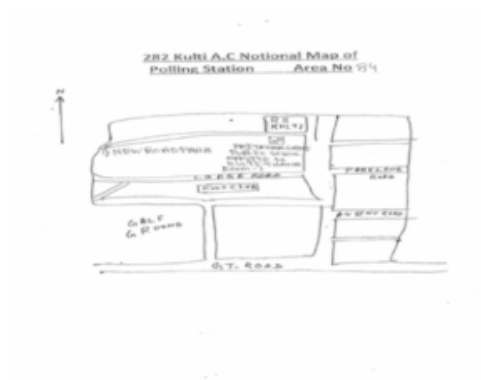

নির্বাচক নিবন্ধন আধিকারিকের স্বাক্ষর

Nazri Naksha

Google Map View

Polling Station Building Front View

Polling Station Front View

Cad View

Key MAP View

1 নাম : মনোরমা দেবী স্বামীর নাম : লক্ষ্মণ সিং বাড়ির নং : n0136 বয়স : 41 লিঙ্গ : মহিলা	KJY2595718 ফটো উপলব্ধ	2 নাম : দাদন লাল পিতার নাম : কপিলদেও লাল বাড়ির নং : n0012 বয়স : 71 লিঙ্গ : পুরুষ	WB/38/257/108400 ফটো উপলব্ধ	3 নাম : পুষ্পা দেবি স্বামীর নাম : দদন লাল বাড়ির নং : n0012 বয়স : 67 লিঙ্গ : মহিলা	WB/38/257/108401 ফটো উপলব্ধ
4 নাম : রাজেশ কুমার শ্রীবাস্তব পিতার নাম : দদন লাল বাড়ির নং : n0012 বয়স : 54 লিঙ্গ : পুরুষ	WB/38/257/108448 ফটো উপলব্ধ	5 নাম : জশবীর সিং স্বামীর নাম : মঙ্গল সিং বাড়ির নং : n0085 বয়স : 43 লিঙ্গ : পুরুষ	IEP1876473 ফটো উপলব্ধ	6 নাম : সঞ্জিত কুমার প্রজাপতি পিতার নাম : মুখরাম প্রসাদ বাড়ির নং : n0170 বয়স : 43 লিঙ্গ : পুরুষ	KJY1346105 ফটো উপলব্ধ
7 নাম : মুখরাম প্রসাদ পিতার নাম : রামাধর প্রসাদ বাড়ির নং : n0170 বয়স : 70 লিঙ্গ : পুরুষ	WB/38/257/111089 ফটো উপলব্ধ	8 নাম : শুভিমা দেবী স্বামীর নাম : বিজয় কুমার সিং বাড়ির নং : n0088 বয়স : 38 লিঙ্গ : মহিলা	IEP1941152 ফটো উপলব্ধ	9 নাম : চাদনিকুমারী প্রজাপতি স্বামীর নাম : সঞ্জিত কুমার প্রজাপতি বাড়ির নং : n0170 বয়স : 28 লিঙ্গ : মহিলা	IEP1941053 ফটো উপলব্ধ
10 নাম : বীনা দেবী স্বামীর নাম : কেদার পাশোয়ান বাড়ির নং : n0178 বয়স : 56 লিঙ্গ : মহিলা	KJY3239928 ফটো উপলব্ধ	11 নাম : নিতু দেবী স্বামীর নাম : ব্রিজ বিহারী সোনার বাড়ির নং : বোহাল পারা বয়স : 37 লিঙ্গ : মহিলা	IEP1233063 ফটো উপলব্ধ	12 নাম : মানতী দেবী স্বামীর নাম : মুখরাম প্রসাদ বাড়ির নং : n0170 বয়স : 63 লিঙ্গ : মহিলা	IEP2313732 ফটো উপলব্ধ
13 নাম : গীতা দেবী স্বামীর নাম : শ্যামল যাদব বাড়ির নং : n0169 বয়স : 53 লিঙ্গ : মহিলা	KJY2835304 ফটো উপলব্ধ	14 নাম : সাবিত্রী দেবী স্বামীর নাম : দীননাথ সিংহ বাড়ির নং : n0108 বয়স : 51 লিঙ্গ : মহিলা	IEP1806314 ফটো উপলব্ধ	15 নাম : পূজা কুমারী স্বামীর নাম : সঞ্জীত সিং বাড়ির নং : এন000/পী85 বয়স : 29 লিঙ্গ : মহিলা	IEP2559235 ফটো উপলব্ধ
16 নাম : বিজয় কুমার সিং পিতার নাম : বরমেশ্বর সিং বাড়ির নং : n0108 বয়স : 40 লিঙ্গ : পুরুষ	IEP1059823 ফটো উপলব্ধ	17 নাম : প্রদীপ কুমার সিং পিতার নাম : বরমেশ্বর সিং বাড়ির নং : n0108 বয়স : 40 লিঙ্গ : পুরুষ	KJY3165206 ফটো উপলব্ধ	18 নাম : শশীচারী দেবী প্রসাদ স্বামীর নাম : বীরেন্দ্র সিং বাড়ির নং : n0108 বয়স : 74 লিঙ্গ : মহিলা	IEP2513513 ফটো উপলব্ধ
19 নাম : সঞ্জয় প্রসাদ পিতার নাম : বিরেন্দ্র প্রসাদ বাড়ির নং : n0108 বয়স : 31 লিঙ্গ : পুরুষ	IEP1536572 ফটো উপলব্ধ	20 নাম : বিনোদ সিং পিতার নাম : রামপিয়ারী সিং বাড়ির নং : n0108 বয়স : 53 লিঙ্গ : পুরুষ	WB/38/257/108348 ফটো উপলব্ধ	21 নাম : দুর্গাবতী সিং স্বামীর নাম : বিনোদ সিং বাড়ির নং : n0108 বয়স : 51 লিঙ্গ : মহিলা	KJY0171694 ফটো উপলব্ধ
22 নাম : ফুল কুমারী সিং স্বামীর নাম : বরমেশ্বর সিং বাড়ির নং : n0108 বয়স : 68 লিঙ্গ : মহিলা	IEP2516540 ফটো উপলব্ধ	23 নাম : অজয় সিং পিতার নাম : বরমেশ্বর সিং বাড়ির নং : n0108 বয়স : 46 লিঙ্গ : পুরুষ	WB/38/257/108539 ফটো উপলব্ধ	24 নাম : কানাই প্রজাপতি পিতার নাম : মুখরাম প্রজাপতি বাড়ির নং : n0170 বয়স : 29 লিঙ্গ : পুরুষ	KJY2594851 ফটো উপলব্ধ
25 নাম : মীনা আগারওয়াল স্বামীর নাম : মুরারীলাল আগারওয়াল বাড়ির নং : n0171 বয়স : 63 লিঙ্গ : মহিলা	KJY1344910 ফটো উপলব্ধ	26 নাম : মুরারী আগারওয়াল পিতার নাম : কুলচাদ আগারওয়াল বাড়ির নং : n0171 বয়স : 63 লিঙ্গ : পুরুষ	KJY1344936 ফটো উপলব্ধ	27 নাম : অংকুশ আগারওয়াল পিতার নাম : মুরারীলাল আগারওয়াল বাড়ির নং : n0146 বয়স : 38 লিঙ্গ : পুরুষ	KJY2835148 ফটো উপলব্ধ
28 নাম : সোমা আচার্য স্বামীর নাম : সিদ্ধার্থ আচার্য বাড়ির নং : n0139 বয়স : 39 লিঙ্গ : মহিলা	KJY2595742 ফটো উপলব্ধ	29 নাম : সুখময় আচার্য পিতার নাম : গোলক বিহারী আচার্য বাড়ির নং : n0161 বয়স : 40 লিঙ্গ : পুরুষ	KJY2835320 ফটো উপলব্ধ	30 নাম : অভীষেক কুশছ্যা পিতার নাম : বিজয় প্রসাদ কুশছ্যা বাড়ির নং : n0007 বয়স : 29 লিঙ্গ : পুরুষ	IEP1806447 ফটো উপলব্ধ