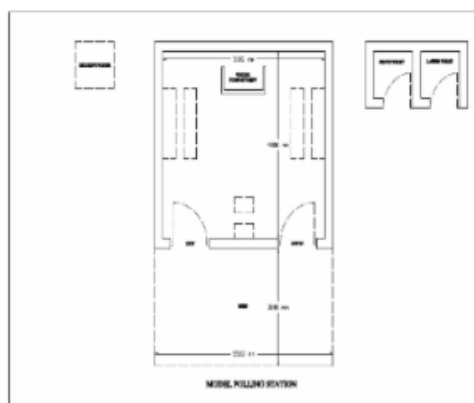

নির্বাচক নিবন্ধন আধিকারিকের স্বাক্ষর

Nazri Naksha

Google Map View

Polling Station Building Front View

Polling Station Front View

Cad View

Key MAP View

1 নাম : শেতা স্বামীর নাম: রাধা রমন বাড়ির নং : n0334 বয়স : 40 লিঙ্গ : মহিলা	IEP1537570 ফটো উপলব্ধ	2 নাম : . পিতার নাম: শিবেন নাথ মিশ্র বাড়ির নং : n0217 বয়স : 59 লিঙ্গ : পুরুষ	KJY1273531 ফটো উপলব্ধ	3 নাম : কার্তিক চন্দ্র ব্যানার্জী পিতার নাম: জ্যোতীন্দ্রনাথ ব্যানার্জী বাড়ির নং : নিই রোড বয়স : 74 লিঙ্গ : পুরুষ	IEP2187441 ফটো উপলব্ধ
4 নাম : কল্যাণী ব্যানার্জী স্বামীর নাম: কার্তিক চন্দ্র ব্যানার্জী বাড়ির নং : নিই রোড বয়স : 64 লিঙ্গ : মহিলা	IEP2187458 ফটো উপলব্ধ	5 নাম : সূজীত মল্লিক পিতার নাম: জগবন্ধু মল্লিক বাড়ির নং : কুলটা বয়স : 44 লিঙ্গ : পুরুষ	IEP2440501 ফটো উপলব্ধ	6 নাম : রীনা মল্লিক স্বামীর নাম: নারান চন্দ্র যাদব বাড়ির নং : n0567 বয়স : 40 লিঙ্গ : মহিলা	SVG0004051 ফটো উপলব্ধ
7 নাম : অক্ষিতা মিশ্র পিতার নাম: অরবিন্দ মিশ্র বাড়ির নং : বয়স : 25 লিঙ্গ : মহিলা	IEP2167310 ফটো উপলব্ধ	8 নাম : রিকু ব্যানার্জী স্বামীর নাম: সুরোজীৎ ব্যানার্জী বাড়ির নং : এন0086 বয়স : 41 লিঙ্গ : মহিলা	CYK8017139 ফটো উপলব্ধ	9 নাম : ফাল্পুনী ঘোষাল স্বামীর নাম: পুলক নাথ ঘোষাল বাড়ির নং : এন0014 বয়স : 33 লিঙ্গ : মহিলা	IEP1339316 ফটো উপলব্ধ
10 নাম : ঐশ্বর্য ঐশ্বর্য পিতার নাম: গোপাল যাদব বাড়ির নং : 45 বয়স : 29 লিঙ্গ : মহিলা	IEP2397875 ফটো উপলব্ধ	11 নাম : বিশ্ব নাথ আগরওয়াল পিতার নাম: সত্যনারায়ন আগরওয়াল বাড়ির নং : নু/পী-86 বয়স : 72 লিঙ্গ : পুরুষ	IEP2596609 ফটো উপলব্ধ	12 নাম : শুভম আগরওয়াল পিতার নাম: বিশ্বনাথ আগরওয়াল বাড়ির নং : বয়স : 26 লিঙ্গ : পুরুষ	IEP2167286 ফটো উপলব্ধ
13 নাম : ললিতাদেবী আগরওয়াল স্বামীর নাম: বিশ্বনাথ আগরওয়াল বাড়ির নং : নু/পী-86 বয়স : 69 লিঙ্গ : মহিলা	IEP2596542 ফটো উপলব্ধ	14 নাম : দিলীপ কুমার আগরওয়াল অন্যান্য: রিতেশ কুমার আগরওয়াল বাড়ির নং : বয়স : 62 লিঙ্গ : পুরুষ	IEP2236206 ফটো উপলব্ধ	15 নাম : পিঙ্কি দেবী আগরওয়াল স্বামীর নাম: সঞ্জয় কুমার আগরওয়াল বাড়ির নং : n0587 বয়স : 42 লিঙ্গ : মহিলা	IEP2064376 ফটো উপলব্ধ
Q 16 নাম : হর্ষ আগরওয়াল পিতার নাম: সঞ্জয় কুমার আগরওয়াল বাড়ির নং : সেক্টর রোড বয়স : 24 লিঙ্গ : পুরুষ	IEP2397917 ফটো উপলব্ধ	17 নাম : নেহলতা আগরওয়াল স্বামীর নাম: অজয় আগরওয়াল বাড়ির নং : n0276 বয়স : 53 লিঙ্গ : মহিলা	KJY2689909 ফটো উপলব্ধ	18 নাম : মুকেশ সুদ্রানিয়া পিতার নাম: শ্যামসুন্দর সুদ্রানিয়া বাড়ির নং : n0258 বয়স : 47 লিঙ্গ : পুরুষ	IEP1941897 ফটো উপলব্ধ
19 নাম : অনু সুদ্রানিয়া স্বামীর নাম: সন্দীপ সুদ্রানিয়া বাড়ির নং : n0256 বয়স : 42 লিঙ্গ : মহিলা	IEP1941905 ফটো উপলব্ধ	Q 20 নাম : সুরম আগরওয়াল মায়ের নাম: পিঙ্কি আগরওয়াল বাড়ির নং : এন00 বয়স : 22 লিঙ্গ : পুরুষ	IEP2537819 ফটো উপলব্ধ	21 নাম : রিতেশ আগরওয়াল পিতার নাম: দিলীপ কুমার আগরওয়াল বাড়ির নং : বয়স : 29 লিঙ্গ : পুরুষ	IEP2229235 ফটো উপলব্ধ
22 নাম : রাজ সুদ্রানীয়া পিতার নাম: জয়দয়াল আগরওয়াল বাড়ির নং : শ্যাম বাটিকা বয়স : 26 লিঙ্গ : পুরুষ	IEP2212066 ফটো উপলব্ধ	23 নাম : মেঘা সুদ্রানীয়া পিতার নাম: জয়দয়াল আগরওয়াল বাড়ির নং : বয়স : 27 লিঙ্গ : মহিলা	IEP2209195 ফটো উপলব্ধ	24 নাম : ভিনিতা সুদ্রানিয়া স্বামীর নাম: মুকেশ সুদ্রানিয়া বাড়ির নং : n0258 বয়স : 47 লিঙ্গ : মহিলা	IEP1941889 ফটো উপলব্ধ
25 নাম : রমেশ চন্দ্র আগরওয়াল পিতার নাম: সি.এল. আগরওয়াল বাড়ির নং : n0892 বয়স : 39 লিঙ্গ : পুরুষ	WB/38/257/546795 ফটো উপলব্ধ	26 নাম : হীরা দেবী আগরওয়াল স্বামীর নাম: রমেশ চন্দ্র আগরওয়াল বাড়ির নং : n0391 বয়স : 65 লিঙ্গ : মহিলা	WB/38/257/546810 ফটো উপলব্ধ	27 নাম : প্রিয়া আগরওয়াল স্বামীর নাম: জয়ক্যান আগরওয়াল বাড়ির নং : n0390 বয়স : 35 লিঙ্গ : মহিলা	IEP1806827 ফটো উপলব্ধ
28 নাম : জয় কুমার আগরওয়াল পিতার নাম: রমেশ আগরওয়াল বাড়ির নং : n0890 বয়স : 39 লিঙ্গ : পুরুষ	IEP1088236 ফটো উপলব্ধ	29 নাম : সুনিতা দেবী আগরওয়াল স্বামীর নাম: জয়দয়াল আগরওয়াল বাড়ির নং : n0257 বয়স : 52 লিঙ্গ : মহিলা	WB/38/257/174361 ফটো উপলব্ধ	30 নাম : নখিদেবী আগরওয়াল স্বামীর নাম: শ্যামলাল আগরওয়াল বাড়ির নং : n0256 বয়স : 79 লিঙ্গ : মহিলা	KJY1884543 ফটো উপলব্ধ