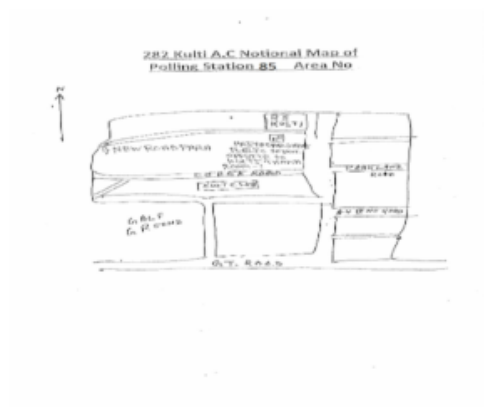

নির্বাচক নিবন্ধন আধিকারিকের স্বাক্ষর

Nazri Naksha

Google Map View

Polling Station Building Front View

Polling Station Front View

Cad View

Key MAP View

1 নাম : শেতা স্বামীর নাম: রাধা রমন বাড়ির নং : n0334 বয়স : 40 লিঙ্গ : মহিলা	IEP1537570 ফটো উপলব্ধ	2 নাম : . পিতার নাম: শিবেন নাথ মিশ্র বাড়ির নং : n0217 বয়স : 59 লিঙ্গ : পুরুষ	KJY1273531 ফটো উপলব্ধ	3 নাম : কার্তিক চন্দ্র ব্যানার্জী পিতার নাম: জ্যোতীন্দ্রনাথ ব্যানার্জী বাড়ির নং : নিই রোড বয়স : 74 লিঙ্গ : পুরুষ	IEP2187441 ফটো উপলব্ধ
4 নাম : কল্যাণী ব্যানার্জী স্বামীর নাম: কার্তিক চন্দ্র ব্যানার্জী বাড়ির নং : নিই রোড বয়স : 64 লিঙ্গ : মহিলা	IEP2187458 ফটো উপলব্ধ	5 নাম : সূজীত মল্লিক পিতার নাম: জগবন্ধু মল্লিক বাড়ির নং : কুলটা বয়স : 44 লিঙ্গ : পুরুষ	IEP2440501 ফটো উপলব্ধ	6 নাম : রীনা মল্লিক স্বামীর নাম: নারান চন্দ্র যাদব বাড়ির নং : n0567 বয়স : 40 লিঙ্গ : মহিলা	SVG0004051 ফটো উপলব্ধ
7 নাম : অক্ষিতা মিশ্র পিতার নাম: অরবিন্দ মিশ্র বাড়ির নং : বয়স : 25 লিঙ্গ : মহিলা	IEP2167310 ফটো উপলব্ধ	8 নাম : রিকু ব্যানার্জী স্বামীর নাম: সুরোজীৎ ব্যানার্জী বাড়ির নং : এন0086 বয়স : 41 লিঙ্গ : মহিলা	CYK8017139 ফটো উপলব্ধ	9 নাম : ফাল্পুনী ঘোষাল স্বামীর নাম: পুলক নাথ ঘোষাল বাড়ির নং : এন0014 বয়স : 33 লিঙ্গ : মহিলা	IEP1339316 ফটো উপলব্ধ
10 নাম : ঐশ্বর্য ঐশ্বর্য পিতার নাম: গোপাল যাদব বাড়ির নং : 45 বয়স : 29 লিঙ্গ : মহিলা	IEP2397875 ফটো উপলব্ধ	11 নাম : বিশ্ব নাথ আগরওয়াল পিতার নাম: সত্যনারায়ন আগরওয়াল বাড়ির নং : নু/পী-86 বয়স : 72 লিঙ্গ : পুরুষ	IEP2596609 ফটো উপলব্ধ	12 নাম : শুভম আগরওয়াল পিতার নাম: বিশ্বনাথ আগরওয়াল বাড়ির নং : বয়স : 26 লিঙ্গ : পুরুষ	IEP2167286 ফটো উপলব্ধ
13 নাম : ললিতাদেবী আগরওয়াল স্বামীর নাম: বিশ্বনাথ আগরওয়াল বাড়ির নং : নু/পী-86 বয়স : 69 লিঙ্গ : মহিলা	IEP2596542 ফটো উপলব্ধ	14 নাম : দিলীপ কুমার আগরওয়াল অন্যান্য: রিতেশ কুমার আগরওয়াল বাড়ির নং : বয়স : 62 লিঙ্গ : পুরুষ	IEP2236206 ফটো উপলব্ধ	15 নাম : পিঙ্কি দেবী আগরওয়াল স্বামীর নাম: সঞ্জয় কুমার আগরওয়াল বাড়ির নং : n0587 বয়স : 42 লিঙ্গ : মহিলা	IEP2064376 ফটো উপলব্ধ
Q 16 নাম : হর্ষ আগরওয়াল পিতার নাম: সঞ্জয় কুমার আগরওয়াল বাড়ির নং : সেক্টর রোড বয়স : 24 লিঙ্গ : পুরুষ	IEP2397917 ফটো উপলব্ধ	17 নাম : নেহলতা আগরওয়াল স্বামীর নাম: অজয় আগরওয়াল বাড়ির নং : n0276 বয়স : 53 লিঙ্গ : মহিলা	KJY2689909 ফটো উপলব্ধ	18 নাম : মুকেশ সুদ্রানিয়া পিতার নাম: শ্যামসুন্দর সুদ্রানিয়া বাড়ির নং : n0258 বয়স : 47 লিঙ্গ : পুরুষ	IEP1941897 ফটো উপলব্ধ
19 নাম : অনু সুদ্রানিয়া স্বামীর নাম: সন্দীপ সুদ্রানিয়া বাড়ির নং : n0256 বয়স : 42 লিঙ্গ : মহিলা	IEP1941905 ফটো উপলব্ধ	Q 20 নাম : সুরম আগরওয়াল মায়ের নাম: পিঙ্কি আগরওয়াল বাড়ির নং : এন00 বয়স : 22 লিঙ্গ : পুরুষ	IEP2537819 ফটো উপলব্ধ	21 নাম : রিতেশ আগরওয়াল পিতার নাম: দিলীপ কুমার আগরওয়াল বাড়ির নং : বয়স : 29 লিঙ্গ : পুরুষ	IEP2229235 ফটো উপলব্ধ
22 নাম : রাজ সুদ্রানীয়া পিতার নাম: জয়দয়াল আগরওয়াল বাড়ির নং : শ্যাম বাটিকা বয়স : 26 লিঙ্গ : পুরুষ	IEP2212066 ফটো উপলব্ধ	23 নাম : মেঘা সুদ্রানীয়া পিতার নাম: জয়দয়াল আগরওয়াল বাড়ির নং : বয়স : 27 লিঙ্গ : মহিলা	IEP2209195 ফটো উপলব্ধ	24 নাম : ভিনিতা সুদ্রানিয়া স্বামীর নাম: মুকেশ সুদ্রানিয়া বাড়ির নং : n0258 বয়স : 47 লিঙ্গ : মহিলা	IEP1941889 ফটো উপলব্ধ
25 নাম : রমেশ চন্দ্র আগরওয়াল পিতার নাম: সি.এল. আগরওয়াল বাড়ির নং : n0892 বয়স : 39 লিঙ্গ : পুরুষ	WB/38/257/546795 ফটো উপলব্ধ	26 নাম : হীরা দেবী আগরওয়াল স্বামীর নাম: রমেশ চন্দ্র আগরওয়াল বাড়ির নং : n0391 বয়স : 65 লিঙ্গ : মহিলা	WB/38/257/546810 ফটো উপলব্ধ	27 নাম : প্রিয়া আগরওয়াল স্বামীর নাম: জয়ক্যান আগরওয়াল বাড়ির নং : n0390 বয়স : 35 লিঙ্গ : মহিলা	IEP1806827 ফটো উপলব্ধ
28 নাম : জয় কুমার আগরওয়াল পিতার নাম: রমেশ আগরওয়াল বাড়ির নং : n0890 বয়স : 39 লিঙ্গ : পুরুষ	IEP1088236 ফটো উপলব্ধ	29 নাম : সুনিতা দেবী আগরওয়াল স্বামীর নাম: জয়দয়াল আগরওয়াল বাড়ির নং : n0257 বয়স : 52 লিঙ্গ : মহিলা	WB/38/257/174361 ফটো উপলব্ধ	30 নাম : নখিদেবী আগরওয়াল স্বামীর নাম: শ্যামলাল আগরওয়াল বাড়ির নং : n0256 বয়স : 79 লিঙ্গ : মহিলা	KJY1884543 ফটো উপলব্ধ