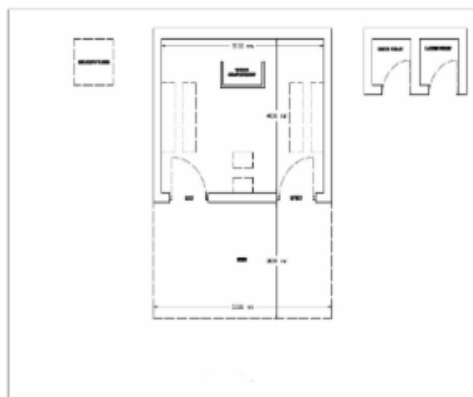

নির্বাচক নিবন্ধন আধিকারিকের স্বাক্ষর

Nazri Naksha

Google Map View

Polling Station Building Front View

Polling Station Front View

Cad View

Key MAP View

1 নাম : গীতা দেবী স্বামীর নাম: জালিমপ্রসাদ রাম বাড়ির নং : n0031 বয়স : 56 লিঙ্গ : মহিলা	KJY3122660 ফটো উপলব্ধ	2 নাম : কুসুম শাহ পিতার নাম: কমল দীপ শাহ বাড়ির নং : 22 বয়স : 23 লিঙ্গ : মহিলা	IEP2495349 ফটো উপলব্ধ	3 নাম : সুমন কুমারী শর্মা স্বামীর নাম: দীনেশ শর্মা বাড়ির নং : n0236 বয়স : 32 লিঙ্গ : মহিলা	IEP2143964 ফটো উপলব্ধ
4 নাম : মহঃ ফারুক আনসারী পিতার নাম: আব্দুল সাত্তার আনসারী বাড়ির নং : n0012 বয়স : 69 লিঙ্গ : পুরুষ	WB/38/257/495470 ফটো উপলব্ধ	5 নাম : ইপতেসাম পারবিন পিতার নাম: মহঃ মুস্তক আনসারী বাড়ির নং : n0012 বয়স : 29 লিঙ্গ : মহিলা	IEP1944222 ফটো উপলব্ধ	6 নাম : আমরিন পারবিন পিতার নাম: মহঃ ফারুক আনসারী বাড়ির নং : n0012 বয়স : 29 লিঙ্গ : মহিলা	IEP1944230 ফটো উপলব্ধ
7 নাম : নাজমা পারউইন স্বামীর নাম: মহঃ মুস্তক আনসারী বাড়ির নং : n0012 বয়স : 56 লিঙ্গ : মহিলা	WB/38/257/495442 ফটো উপলব্ধ	8 নাম : মহঃ সোহেল ফারুক পিতার নাম: মহঃ ফারুক আনসারী বাড়ির নং : n0012 বয়স : 32 লিঙ্গ : পুরুষ	IEP1665660 ফটো উপলব্ধ	9 নাম : মোসারাত জাহান স্বামীর নাম: মহঃ ফারুক আনসারী বাড়ির নং : n0012 বয়স : 61 লিঙ্গ : মহিলা	IEP2519775 ফটো উপলব্ধ
10 নাম : সীমা কুমারী স্বামীর নাম: দীপক কুমার শর্মা বাড়ির নং : নীমটপুর বয়স : 27 লিঙ্গ : মহিলা	IEP2500114 ফটো উপলব্ধ	11 নাম : অনিতা কর্মকার স্বামীর নাম: আনন্দ কর্মকার বাড়ির নং : N0027 বয়স : 37 লিঙ্গ : মহিলা	IEP2339034 ফটো উপলব্ধ	12 নাম : রূপা কর্মকার পিতার নাম: শিশির কর্মকার বাড়ির নং : n0204 বয়স : 32 লিঙ্গ : মহিলা	IEP1421023 ফটো উপলব্ধ
13 নাম : রাজ কর্মকার পিতার নাম: সুশীল কর্মকার বাড়ির নং : এন0280 বয়স : 26 লিঙ্গ : পুরুষ	IEP2446847 ফটো উপলব্ধ	Q 14 নাম : পৌরব কেশরী পিতার নাম: নাগেশ্বর কেশরী বাড়ির নং : Nageswar keshri বয়স : 25 লিঙ্গ : পুরুষ	IEP2337723 ফটো উপলব্ধ	15 নাম : পারস কেশরী পিতার নাম: রাজেশ্বর কেশরী বাড়ির নং : n0237 বয়স : 26 লিঙ্গ : পুরুষ	IEP2143972 ফটো উপলব্ধ
16 নাম : আর্শাদ খান পিতার নাম: মহঃ আফরোজ খান বাড়ির নং : N0025 বয়স : 24 লিঙ্গ : পুরুষ	IEP2337509 ফটো উপলব্ধ	17 নাম : আয়েশা স্বামীর নাম: মহঃ আফরোজ খান বাড়ির নং : n0025 বয়স : 46 লিঙ্গ : মহিলা	IEP1752732 ফটো উপলব্ধ	18 নাম : মহঃ আফরোজ খান মায়ের নাম: আবদা খাতুন বাড়ির নং : n0025 বয়স : 47 লিঙ্গ : পুরুষ	IEP1287598 ফটো উপলব্ধ
19 নাম : শীতল গোয়েল পিতার নাম: সঞ্জয় গোয়েল বাড়ির নং : এন0132 / পী - 92 বয়স : 22 লিঙ্গ : মহিলা	IEP2541894 ফটো উপলব্ধ	20 নাম : রনেন্দ্র চক্রবর্তী পিতার নাম: জীতেন্দ্র চক্রবর্তী বাড়ির নং : 0293 বয়স : 79 লিঙ্গ : পুরুষ	MKF0701490 ফটো উপলব্ধ	21 নাম : মনিকা চক্রবর্তী স্বামীর নাম: অনাথবন্ধু চক্রবর্তী বাড়ির নং : n0029 বয়স : 70 লিঙ্গ : মহিলা	IEP1665645 ফটো উপলব্ধ
22 নাম : মালবিকা চক্রবর্তী স্বামীর নাম: তুষার চক্রবর্তী বাড়ির নং : n0029 বয়স : 51 লিঙ্গ : মহিলা	KJY2867703 ফটো উপলব্ধ	23 নাম : সোমা চট্টরাজ স্বামীর নাম: সোমনাথ চট্টরাজ বাড়ির নং : নিয়ামতপুর বয়স : 32 লিঙ্গ : মহিলা	IEP2143956 ফটো উপলব্ধ	24 নাম : সঞ্চিতা চট্টরাজ পিতার নাম: নারায়ণ চট্টরাজ বাড়ির নং : n0017 বয়স : 43 লিঙ্গ : মহিলা	KJY2319564 ফটো উপলব্ধ
25 নাম : মিলি চট্টরাজ স্বামীর নাম: বাপন চট্টরাজ বাড়ির নং : n0207 বয়স : 47 লিঙ্গ : মহিলা	IEP1769660 ফটো উপলব্ধ	26 নাম : কাকলী চ্যাটার্জী স্বামীর নাম: উত্তম চ্যাটার্জী বাড়ির নং : n0205 বয়স : 43 লিঙ্গ : মহিলা	KJY2557155 ফটো উপলব্ধ	27 নাম : অমিত চ্যাটার্জী পিতার নাম: অশোক চ্যাটার্জী বাড়ির নং : এন000/পী92 বয়স : 52 লিঙ্গ : পুরুষ	KJY2868727 ফটো উপলব্ধ
28 নাম : সঞ্জয় চ্যাটার্জী পিতার নাম: পরিমল কুমার চ্যাটার্জী বাড়ির নং : n0019 বয়স : 45 লিঙ্গ : পুরুষ	KJY2319580 ফটো উপলব্ধ	29 নাম : দিব্যেন্দু চ্যাটার্জী পিতার নাম: পরিমল কুমার চ্যাটার্জী বাড়ির নং : n0021 বয়স : 41 লিঙ্গ : পুরুষ	KJY2319572 ফটো উপলব্ধ	30 নাম : দীপা দেবী স্বামীর নাম: রবি সিং বাড়ির নং : বয়স : 38 লিঙ্গ : মহিলা	IEP2215739 ফটো উপলব্ধ