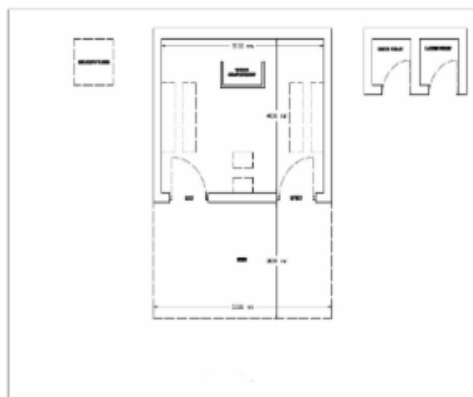

নির্বাচক নিবন্ধন আধিকারিকের স্বাক্ষর

Nazri Naksha

Google Map View

Polling Station Building Front View

Polling Station Front View

Cad View

Key MAP View

1 নাম : যশোদা দেবী স্বামীর নাম: বিশ্বনাথ সাউ বাড়ির নং : n0087 বয়স : 52 লিঙ্গ : মহিলা	IEP0533588 ফটো উপলব্ধ	2 নাম : কলাবতী দেবী স্বামীর নাম: মুনেশ্বর নোনিয়া বাড়ির নং : n0206 বয়স : 74 লিঙ্গ : মহিলা	KJY2913648 ফটো উপলব্ধ	3 নাম : সরস্বতী বাউরী স্বামীর নাম: গৌতম বাউরী বাড়ির নং : . বয়স : 29 লিঙ্গ : মহিলা	IEP2227767 ফটো উপলব্ধ
4 নাম : সন্দীপ বাউরী পিতার নাম: রমেশ বাউরী বাড়ির নং : বয়স : 25 লিঙ্গ : পুরুষ	IEP2216604 ফটো উপলব্ধ	5 নাম : মৌমিতা বাউরী পিতার নাম: রমেশ বাউরী বাড়ির নং : বয়স : 27 লিঙ্গ : মহিলা	IEP2216570 ফটো উপলব্ধ	6 নাম : সুনিতা আগরওয়াল স্বামীর নাম: ধনরাজ আগরওয়াল বাড়ির নং : n0010 বয়স : 47 লিঙ্গ : মহিলা	KJY2870004 ফটো উপলব্ধ
7 নাম : স্বাতী আগরবাল স্বামীর নাম: বিনয় কুমার আগরবাল বাড়ির নং : n0008 বয়স : 30 লিঙ্গ : মহিলা	IEP1944610 ফটো উপলব্ধ	8 নাম : লুসি আগরওয়াল পিতার নাম: পুরুষোত্তম আগরওয়াল বাড়ির নং : ওম ক্রুথ স্টোর বয়স : 26 লিঙ্গ : মহিলা	IEP2183549 ফটো উপলব্ধ	9 নাম : অংগু আগরওয়াল অন্যান্য: মনীষ আগরওয়াল বাড়ির নং : নীমটপুর বয়স : 29 লিঙ্গ : পুরুষ	IEP2646693 ফটো উপলব্ধ
10 নাম : রাধেশ্যাম আগরওয়াল পিতার নাম: প্রভাতীলাল আগরওয়াল বাড়ির নং : এন0008 বয়স : 67 লিঙ্গ : পুরুষ	IEP2646305 ফটো উপলব্ধ	11 নাম : অর্চনা আগরওয়াল স্বামীর নাম: রাধেশ্যাম আগরওয়াল বাড়ির নং : n008 বয়স : 63 লিঙ্গ : মহিলা	IEP2646289 ফটো উপলব্ধ	12 নাম : শ্রেয়া আগরওয়াল পিতার নাম: সুশীল কুমার আগরওয়াল বাড়ির নং : বয়স : 25 লিঙ্গ : মহিলা	IEP2229011 ফটো উপলব্ধ
13 নাম : শ্রেয়া আগরওয়াল পিতার নাম: পুরুষোত্তম আগরওয়াল বাড়ির নং : ওম ক্রুথ স্টোর বয়স : 29 লিঙ্গ : মহিলা	IEP2183556 ফটো উপলব্ধ	14 নাম : নিধি আগরওয়াল পিতার নাম: বিষ্ণু কুমার আগরওয়াল বাড়ির নং : বয়স : 25 লিঙ্গ : মহিলা	IEP2177319 ফটো উপলব্ধ	15 নাম : লতা আগরওয়াল স্বামীর নাম: সুবাহ আগরওয়াল বাড়ির নং : n0009 বয়স : 57 লিঙ্গ : মহিলা	WB/38/257/492427 ফটো উপলব্ধ
16 নাম : সুলোচনা আগরওয়াল স্বামীর নাম: অশোক আগরওয়াল বাড়ির নং : n0009 বয়স : 66 লিঙ্গ : মহিলা	WB/38/257/492383 ফটো উপলব্ধ	17 নাম : স্নেহা আগরওয়াল স্বামীর নাম: বিক্রম আগরওয়াল বাড়ির নং : n0008 বয়স : 37 লিঙ্গ : মহিলা	IEP1666221 ফটো উপলব্ধ	18 নাম : মনিশ আগরওয়াল পিতার নাম: হরি কিষন আগরওয়াল বাড়ির নং : n0008 বয়স : 39 লিঙ্গ : পুরুষ	IEP1666338 ফটো উপলব্ধ
19 নাম : বিনয় আগরওয়াল পিতার নাম: হরি কিষন আগরওয়াল বাড়ির নং : n0008 বয়স : 41 লিঙ্গ : পুরুষ	IEP1666270 ফটো উপলব্ধ	20 নাম : অমতা ভট্টাচার্য্য স্বামীর নাম: মৈনাক ভট্টাচার্য্য বাড়ির নং : n0008 বয়স : 41 লিঙ্গ : মহিলা	IEP1808922 ফটো উপলব্ধ	21 নাম : নিশা আগরওয়াল স্বামীর নাম: বিশাল আগরওয়াল বাড়ির নং : n0008 বয়স : 38 লিঙ্গ : মহিলা	IEP1666239 ফটো উপলব্ধ
22 নাম : বিশাল আগরওয়াল পিতার নাম: হরিকিষন আগরওয়াল বাড়ির নং : n0008 বয়স : 43 লিঙ্গ : পুরুষ	KJY2320901 ফটো উপলব্ধ	23 নাম : বিক্রম আগরওয়াল পিতার নাম: হরিকিষন আগরওয়াল বাড়ির নং : n0008 বয়স : 44 লিঙ্গ : পুরুষ	KJY2320893 ফটো উপলব্ধ	24 নাম : হরিকিষন আগরওয়াল পিতার নাম: প্রভাতীলাল আগরওয়াল বাড়ির নং : n0008 বয়স : 76 লিঙ্গ : পুরুষ	WB/38/257/492457 ফটো উপলব্ধ
25 নাম : কিরন আগরওয়াল স্বামীর নাম: রাজেশ আগরওয়াল বাড়ির নং : n0004 বয়স : 42 লিঙ্গ : মহিলা	IEP1287739 ফটো উপলব্ধ	26 নাম : রাজেশ আগরওয়াল পিতার নাম: রামগোপাল আগরওয়াল বাড়ির নং : n0004 বয়স : 45 লিঙ্গ : পুরুষ	KJY2867927 ফটো উপলব্ধ	27 নাম : টিকু কুমার আগরওয়াল পিতার নাম: রামগোপাল আগরওয়াল বাড়ির নং : n0004 বয়স : 48 লিঙ্গ : পুরুষ	KJY2867935 ফটো উপলব্ধ
28 নাম : অনিতা দেবী আগরওয়াল স্বামীর নাম: পবন কুমার আগরওয়াল বাড়ির নং : n0226 বয়স : 52 লিঙ্গ : মহিলা	WB/38/257/555469 ফটো উপলব্ধ	29 নাম : বজরাং আগরওয়াল পিতার নাম: পবন আগরওয়াল বাড়ির নং : n0225 বয়স : 31 লিঙ্গ : পুরুষ	IEP1752781 ফটো উপলব্ধ	30 নাম : রিক্কী আগরওয়াল স্বামীর নাম: বিষ্ণুকুমার আগরওয়াল বাড়ির নং : n0010 বয়স : 44 লিঙ্গ : মহিলা	KJY2870012 ফটো উপলব্ধ