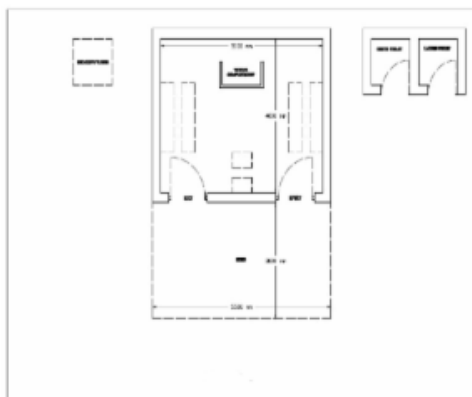

নির্বাচক নিবন্ধন আধিকারিকের স্বাক্ষর

Nazri Naksha

Google Map View

Polling Station Building Front View

Polling Station Front View

Cad View

Key MAP View

1 নাম : ইশা ঘোষাল পিতার নাম: পঙ্কজ ঘোষাল বাড়ির নং : এন00/পাঁ-95 বয়স : 22 লিঙ্গ : মহিলা	IEP2632529 ফটো উপলব্ধ	2 নাম : দোয়েল অধিকারী পিতার নাম: দেবী প্রসাদ অধিকারী বাড়ির নং : বয়স : 26 লিঙ্গ : মহিলা	IEP2161974 ফটো উপলব্ধ	3 নাম : বর্নালী অধিকারী স্বামীর নাম: দেবীপ্রসাদ অধিকারী বাড়ির নং : n0054 বয়স : 47 লিঙ্গ : মহিলা	KJY3202413 ফটো উপলব্ধ
4 নাম : নমিতা অধিকারী স্বামীর নাম: শ্যামাপ্রসাদ অধিকারী বাড়ির নং : n0060 বয়স : 66 লিঙ্গ : মহিলা	WB/38/257/630082 ফটো উপলব্ধ	5 নাম : ব্রহ্মা প্রসাদ অধিকারী পিতার নাম: শ্যামাপ্রসাদ অধিকারী বাড়ির নং : n0061 বয়স : 46 লিঙ্গ : পুরুষ	KJY1378652 ফটো উপলব্ধ	6 নাম : সুচিত্রা আচার্য পিতার নাম: কল্যান আচার্য বাড়ির নং : n0001 বয়স : 29 লিঙ্গ : মহিলা	IEP1809839 ফটো উপলব্ধ
7 নাম : ছন্দা রানি দাস স্বামীর নাম: সৌমিত্র দাস বাড়ির নং : n0001 বয়স : 48 লিঙ্গ : মহিলা	IEP1159888 ফটো উপলব্ধ	8 নাম : কল্যান আচার্য পিতার নাম: শক্তিপদ আচার্য বাড়ির নং : n0001 বয়স : 64 লিঙ্গ : পুরুষ	WB/38/257/501037 ফটো উপলব্ধ	9 নাম : প্রেরণা দে পিতার নাম: রঞ্জিত দে বাড়ির নং : n0001 বয়স : 28 লিঙ্গ : মহিলা	IEP2065811 ফটো উপলব্ধ
10 নাম : অমিত কুমার বাসফোর পিতার নাম: রামপ্রসাদ বাসফর বাড়ির নং : n0222 বয়স : 36 লিঙ্গ : পুরুষ	IEP1667161 ফটো উপলব্ধ	11 নাম : জ্যোতি কাউর স্বামীর নাম: বাবলু সিং বাড়ির নং : n0249 বয়স : 42 লিঙ্গ : মহিলা	IEP2144277 ফটো উপলব্ধ	12 নাম : রমা কেওড়া পিতার নাম: চিত্তরঞ্জন কেওড়া বাড়ির নং : n0067 বয়স : 47 লিঙ্গ : মহিলা	KJY2084952 ফটো উপলব্ধ
13 নাম : কানাই কেওড়া পিতার নাম: চিত্তরঞ্জন কেওড়া বাড়ির নং : n0066 বয়স : 55 লিঙ্গ : পুরুষ	IEP2789717 ফটো উপলব্ধ	14 নাম : কাঞ্চন কেওড়া পিতার নাম: চিত্তরঞ্জন কেওড়া বাড়ির নং : n0056 বয়স : 49 লিঙ্গ : পুরুষ	KJY2084945 ফটো উপলব্ধ	15 নাম : রিম্পা কেওড়া পিতার নাম: কানাই কেওড়া বাড়ির নং : বয়স : 25 লিঙ্গ : মহিলা	IEP2218162 ফটো উপলব্ধ
16 নাম : কল্যাণী খাওয়াস স্বামীর নাম: সুবোধ কুমার খাওয়াস বাড়ির নং : n0075 বয়স : 69 লিঙ্গ : মহিলা	IEP2288926 ফটো উপলব্ধ	17 নাম : তমল্লা খাওয়াস স্বামীর নাম: সুমন খাওয়াস বাড়ির নং : n0058 বয়স : 35 লিঙ্গ : মহিলা	IEP1667104 ফটো উপলব্ধ	18 নাম : সুমন খাওয়াস পিতার নাম: সুবোধ কুমার খাওয়াস বাড়ির নং : n0058 বয়স : 48 লিঙ্গ : পুরুষ	WB/38/257/366261 ফটো উপলব্ধ
19 নাম : দেবশ্রী খাওয়াস পিতার নাম: সুবোধ খাওয়াস বাড়ির নং : n0057 বয়স : 42 লিঙ্গ : মহিলা	KJY2290625 ফটো উপলব্ধ	# 20 নাম : পম্পী গুপ্তা স্বামীর নাম: সঞ্জয় কুমার গুপ্তা বাড়ির নং : n0077 বয়স : 49 লিঙ্গ : মহিলা	IEP1288760 ফটো উপলব্ধ	21 নাম : আর্ঘ্য রায় পিতার নাম: জগদীশ রায় বাড়ির নং : n0076 বয়স : 34 লিঙ্গ : পুরুষ	IEP1288992 ফটো উপলব্ধ
22 নাম : সঞ্জয় কুমার গুপ্তা পিতার নাম: গৌরিশঙ্কর গুপ্তা বাড়ির নং : n0076 বয়স : 53 লিঙ্গ : পুরুষ	IEP1288752 ফটো উপলব্ধ	23 নাম : সিদার্থ গুপ্তা পিতার নাম: সঞ্জয় কুমার গুপ্তা বাড়ির নং : এন0076 বয়স : 23 লিঙ্গ : পুরুষ	IEP2451912 ফটো উপলব্ধ	24 নাম : সোমনাথ গোস্বামী পিতার নাম: দুস্কহরন গোস্বামী বাড়ির নং : n0023 বয়স : 49 লিঙ্গ : পুরুষ	KJY1316553 ফটো উপলব্ধ
25 নাম : অপূর্ব গোস্বামী পিতার নাম: দুস্কহরন গোস্বামী বাড়ির নং : n0023 বয়স : 40 লিঙ্গ : পুরুষ	KJY2800514 ফটো উপলব্ধ	26 নাম : শিপ্রা গোস্বামী স্বামীর নাম: সোমনাথ গোস্বামী বাড়ির নং : n0023 বয়স : 44 লিঙ্গ : মহিলা	IEP1667112 ফটো উপলব্ধ	27 নাম : দীপঙ্কর গোস্বামী পিতার নাম: দুস্কহরন গোস্বামী বাড়ির নং : n0023 বয়স : 46 লিঙ্গ : পুরুষ	KJY2325686 ফটো উপলব্ধ
28 নাম : মাধবী গোস্বামী স্বামীর নাম: দুস্কহরন গোস্বামী বাড়ির নং : n0023 বয়স : 67 লিঙ্গ : মহিলা	WB/38/257/498172 ফটো উপলব্ধ	29 নাম : সোমা গোস্বামী স্বামীর নাম: প্রবীর গোস্বামী বাড়ির নং : n0079 বয়স : 51 লিঙ্গ : মহিলা	IEP1288984 ফটো উপলব্ধ	30 নাম : প্রবীর কুমার গোস্বামী পিতার নাম: উরত চন্দ্র গোস্বামী বাড়ির নং : বয়স : 61 লিঙ্গ : পুরুষ	IEP1088566 ফটো উপলব্ধ