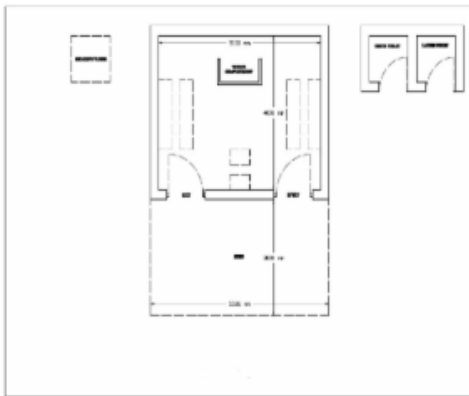

নির্বাচক নিবন্ধন আধিকারিকের স্বাক্ষর

Nazri Naksha

Google Map View

Polling Station Building Front View

Polling Station Front View

Cad View

Key MAP View

1	IEP1610310	নাম : আলতাফ হুসেন পিতার নাম: রমজান আলি বাড়ির নং : n0198 বয়স : 31 লিঙ্গ : পুরুষ	ফটো উপলব্ধ	2	IEP1753318	নাম : পনি মেবান স্বামীর নাম: মঞ্জল মাঝি বাড়ির নং : n0212 বয়স : 36 লিঙ্গ : মহিলা	ফটো উপলব্ধ	3	IEP1753227	নাম : শালেখা খান্নু স্বামীর নাম: মহঃ সামিম বাড়ির নং : n0204 বয়স : 38 লিঙ্গ : মহিলা	ফটো উপলব্ধ
4	IEP1753201	নাম : মহঃ সামিম পিতার নাম: শিবাজী সাও বাড়ির নং : n0203 বয়স : 54 লিঙ্গ : পুরুষ	ফটো উপলব্ধ	5	IEP2683134	নাম : মীরা শাউ অন্যান্য: জেসী শাউ বাড়ির নং : এন/এ বয়স : 38 লিঙ্গ : মহিলা	ফটো উপলব্ধ	6	IEP2683126	নাম : সুলেত্র শাউ অন্যান্য: ভোলা শাউ বাড়ির নং : এন/এ বয়স : 41 লিঙ্গ : পুরুষ	ফটো উপলব্ধ
7	IEP1753110	নাম : ভোলা সাউ পিতার নাম: শিবাজী সাও বাড়ির নং : n0201 বয়স : 37 লিঙ্গ : পুরুষ	ফটো উপলব্ধ	8	IEP2454114	নাম : মোহম্মদ সোন্ পিতার নাম: মোহম্মদ আজাদ বাড়ির নং : এন-0152 বয়স : 29 লিঙ্গ : পুরুষ	ফটো উপলব্ধ	9	KFG3116282	নাম : জ্যোতি শর্মা পিতার নাম: কার্তিক শর্মা বাড়ির নং : আলোক নিবাস বয়স : 41 লিঙ্গ : পুরুষ	ফটো উপলব্ধ
10	IEP1612316	নাম : নিলোফরাতুল স্বামীর নাম: মহঃ আবিদ বাড়ির নং : n0199 বয়স : 32 লিঙ্গ : মহিলা	ফটো উপলব্ধ	11	KJY2159895	নাম : লিয়াকত আলি পিতার নাম: মোহম্মদ আলি বাড়ির নং : n0046 বয়স : 50 লিঙ্গ : পুরুষ	ফটো উপলব্ধ	12	IEP2542090	নাম : গুরা ওরুণ স্বামীর নাম: শিক্ত ওরুণ বাড়ির নং : এন000/পী98 বয়স : 30 লিঙ্গ : মহিলা	ফটো উপলব্ধ
13	IEP2453835	নাম : অমর ওরাং পিতার নাম: দুর্গা ওরাং বাড়ির নং : এন0078 বয়স : 23 লিঙ্গ : পুরুষ	ফটো উপলব্ধ	14	IEP2453769	নাম : সুমিত ওরাং পিতার নাম: রথি ওরাং বাড়ির নং : এন0077 বয়স : 23 লিঙ্গ : পুরুষ	ফটো উপলব্ধ	15	IEP2453843	নাম : সোন্টোশ কুইরী পিতার নাম: কানাই কুইরী বাড়ির নং : এন0168 বয়স : 32 লিঙ্গ : পুরুষ	ফটো উপলব্ধ
16	IEP2624955	নাম : গোবিন্ধ্যা কুইরী স্বামীর নাম: সন্তোষ কুইরী বাড়ির নং : এন00/পী98 বয়স : 30 লিঙ্গ : মহিলা	ফটো উপলব্ধ	17	IEP2543197	নাম : রঞ্জানি কুইরী স্বামীর নাম: প্রদীপ কুইরী বাড়ির নং : এন000/পী98 বয়স : 22 লিঙ্গ : মহিলা	ফটো উপলব্ধ	18	IEP2453975	নাম : প্রদীপ কুইরী পিতার নাম: গোবর্ধন কুইরী বাড়ির নং : এন0168 বয়স : 30 লিঙ্গ : পুরুষ	ফটো উপলব্ধ
19	IEP2789386	নাম : তপ্তি কর্মকার স্বামীর নাম: খোকন কর্মকার বাড়ির নং : এন000/পী98 বয়স : 51 লিঙ্গ : মহিলা	ফটো উপলব্ধ	20	IEP1811330	নাম : সিমা কুইরী পিতার নাম: রাজকুমার কুইরী বাড়ির নং : n0048 বয়স : 30 লিঙ্গ : মহিলা	ফটো উপলব্ধ	21	IEP1811280	নাম : মনোজ কুইরী পিতার নাম: রাজকুমার কুইরী বাড়ির নং : n0048 বয়স : 33 লিঙ্গ : পুরুষ	ফটো উপলব্ধ
22	IEP2689651	নাম : খুশবু দেবী স্বামীর নাম: মনোজ কৈরি বাড়ির নং : এন00/পি-98 বয়স : 26 লিঙ্গ : মহিলা	ফটো উপলব্ধ	23	IEP1541655	নাম : সোম কিস্কু পিতার নাম: লক্ষ্মীরাম কিস্কু বাড়ির নং : n0031 বয়স : 35 লিঙ্গ : পুরুষ	ফটো উপলব্ধ	24	IEP1541572	নাম : রবি কিস্কু পিতার নাম: লক্ষ্মীরাম কিস্কু বাড়ির নং : n0031 বয়স : 45 লিঙ্গ : পুরুষ	ফটো উপলব্ধ
25	WB/38/257/519148	নাম : কালান্দি হসদা স্বামীর নাম: জগন হসদা বাড়ির নং : n0031 বয়স : 49 লিঙ্গ : মহিলা	ফটো উপলব্ধ	26	WB/38/257/519128	নাম : ঠাকুরান সোরেন স্বামীর নাম: লাল সোরেন বাড়ির নং : n0031 বয়স : 52 লিঙ্গ : মহিলা	ফটো উপলব্ধ	27	WB/38/257/519151	নাম : জগন হসদা পিতার নাম: সম হসদা বাড়ির নং : n0031 বয়স : 50 লিঙ্গ : পুরুষ	ফটো উপলব্ধ
28	IEP1947241	নাম : জ্যোতি সোরেন পিতার নাম: মাতলা সোরেন বাড়ির নং : n0031 বয়স : 29 লিঙ্গ : মহিলা	ফটো উপলব্ধ	29	IEP1947258	নাম : রায়মনি কিস্কু স্বামীর নাম: রবি কিস্কু বাড়ির নং : 3 বয়স : 34 লিঙ্গ : মহিলা	ফটো উপলব্ধ	30	IEP2608438	নাম : আরতি হাঁসদা পিতার নাম: জগন হাঁসদা বাড়ির নং : এন00/পি- 98 বয়স : 21 লিঙ্গ : মহিলা	ফটো উপলব্ধ