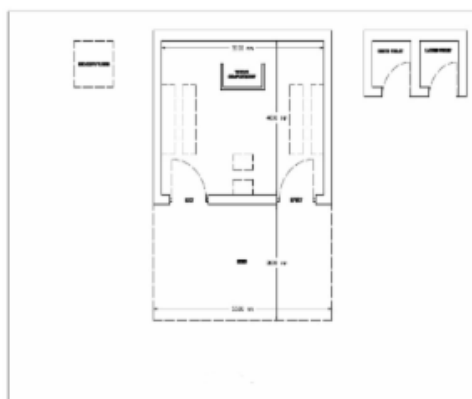

নির্বাচক নিবন্ধন আধিকারিকের স্বাক্ষর

Nazri Naksha

Google Map View

Polling Station Building Front View

Polling Station Front View

Cad View

Key MAP View

1 নাম : অর্চনা সিনহা স্বামীর নাম: শৈলেন্দ্র কুমার বাড়ির নং : n0447 বয়স : 45 লিঙ্গ : মহিলা	IEP1612324 ফটো উপলব্ধ	2 নাম : চৈতালী চক্রবর্তী স্বামীর নাম: রাকেশ চক্রবর্তী বাড়ির নং : n0220 বয়স : 40 লিঙ্গ : মহিলা	IEP1812171 ফটো উপলব্ধ	3 নাম : রাকেশ চক্রবর্তী পিতার নাম: গোরাচাঁদ চক্রবর্তী বাড়ির নং : n0220 বয়স : 50 লিঙ্গ : পুরুষ	WB/38/257/420079 ফটো উপলব্ধ
4 নাম : প্রতিমা ভর্মা স্বামীর নাম: আশীষ কুমার রাওয়ানী বাড়ির নং : n0652 বয়স : 35 লিঙ্গ : মহিলা	IEP1259373 ফটো উপলব্ধ	5 নাম : রুবি চক্রবর্তী স্বামীর নাম: রাজেশ চক্রবর্তী বাড়ির নং : n0220 বয়স : 46 লিঙ্গ : মহিলা	KJY3134053 ফটো উপলব্ধ	6 নাম : সান্ধী কুমারী স্বামীর নাম: শশী কুমার বাড়ির নং : n0581 বয়স : 36 লিঙ্গ : মহিলা	IEP1252063 ফটো উপলব্ধ
7 নাম : স্বপ্ন কুমার রায় পিতার নাম: স্বধীর রায় বাড়ির নং : n0157 বয়স : 66 লিঙ্গ : পুরুষ	WB/38/257/489060 ফটো উপলব্ধ	8 নাম : গোরা চাঁদ পিতার নাম: মদন মোহন চক্রবর্তী বাড়ির নং : n0220 বয়স : 81 লিঙ্গ : পুরুষ	IEP2315075 ফটো উপলব্ধ	9 নাম : ভরত পিতার নাম: চপল বাড়ির নং : n0580 বয়স : 74 লিঙ্গ : পুরুষ	WB/38/257/420186 ফটো উপলব্ধ
10 নাম : সন্দীপ রায় পিতার নাম: স্বপন রায় বাড়ির নং : n0157 বয়স : 34 লিঙ্গ : পুরুষ	IEP1162585 ফটো উপলব্ধ	11 নাম : রামচরিত্র পিতার নাম: বিশ্বেশ্বর পাণ্ডে বাড়ির নং : n0401 বয়স : 67 লিঙ্গ : পুরুষ	IEP1291889 ফটো উপলব্ধ	12 নাম : পূজা কুমারী স্বামীর নাম: শ্রাবন পাশোয়ান বাড়ির নং : n0763 বয়স : 31 লিঙ্গ : মহিলা	IEP1735687 ফটো উপলব্ধ
13 নাম : মঞ্জু দেবী স্বামীর নাম: কৃষ্ণ তাঁতী বাড়ির নং : n0707 বয়স : 59 লিঙ্গ : মহিলা	KJY2377646 ফটো উপলব্ধ	14 নাম : ডলি কুমারী পিতার নাম: কৃষ্ণা তাঁতী বাড়ির নং : n0709 বয়স : 36 লিঙ্গ : মহিলা	IEP1128867 ফটো উপলব্ধ	15 নাম : সিন্ধু দেবী স্বামীর নাম: রাজেশ সাউ বাড়ির নং : n0732 বয়স : 30 লিঙ্গ : মহিলা	IEP2067015 ফটো উপলব্ধ
16 নাম : রুকমিণি দেবী স্বামীর নাম: বিষ্ণুদেও সাউ বাড়ির নং : n0733 বয়স : 84 লিঙ্গ : মহিলা	IEP2067023 ফটো উপলব্ধ	17 নাম : চিত্তরঞ্জন পিতার নাম: ইন্দ্রচন্দ্র দাস বাড়ির নং : n0291 বয়স : 85 লিঙ্গ : পুরুষ	KJY3204807 ফটো উপলব্ধ	18 নাম : উমা চক্রবর্তী স্বামীর নাম: গোরা চাঁদ বাড়ির নং : n0220 বয়স : 75 লিঙ্গ : মহিলা	IEP2315067 ফটো উপলব্ধ
19 নাম : শিলা দেবী স্বামীর নাম: লেফ.টেনেন্ট শ্যাম সুন্দর শাহ বাড়ির নং : 00 বয়স : 46 লিঙ্গ : মহিলা	IEP2500916 ফটো উপলব্ধ	20 নাম : সুস্মিতা নিয়োগী (গুপ্ত) স্বামীর নাম: সুদীপ্ত গুপ্ত বাড়ির নং : n0344 বয়স : 45 লিঙ্গ : মহিলা	FTZ2678613 ফটো উপলব্ধ	21 নাম : পিতার নাম: সত্যনারায়ণ রাউত বাড়ির নং : n0547 বয়স : 67 লিঙ্গ : পুরুষ	KJY2120186 ফটো উপলব্ধ
22 নাম : বিকাশ কুমার শাউ পিতার নাম: বিহুনদেও সাউ বাড়ির নং : n0684 বয়স : 39 লিঙ্গ : পুরুষ	KJY2806750 ফটো উপলব্ধ	23 নাম : মোহাম্মদ সুলতান আনসারি পিতার নাম: মোহাম্মদ উমর ফারুক বাড়ির নং : এন000/পী-51 বয়স : 27 লিঙ্গ : পুরুষ	IEP2563930 ফটো উপলব্ধ	24 নাম : সন্দীপ কুমার ওবা পিতার নাম: মারকান্দী ওবা বাড়ির নং : বয়স : 37 লিঙ্গ : পুরুষ	KJY3133576 ফটো উপলব্ধ
25 নাম : কুশ কুমার ওবা পিতার নাম: মার্কান্দে ওবা বাড়ির নং : এন0190 বয়স : 42 লিঙ্গ : পুরুষ	KJY2334654 ফটো উপলব্ধ	26 নাম : পূর্ণিমা ওবা স্বামীর নাম: মারকান্দী ওবা বাড়ির নং : n0196 বয়স : 60 লিঙ্গ : মহিলা	KJY2801488 ফটো উপলব্ধ	27 নাম : মার্কেণ্ডেয় ওবা পিতার নাম: কৃষান ওবা বাড়ির নং : n0196 বয়স : 65 লিঙ্গ : পুরুষ	KJY2801496 ফটো উপলব্ধ
28 নাম : লব কুমার ওবা পিতার নাম: মার্কান্দী ওবা বাড়ির নং : n0189 বয়স : 41 লিঙ্গ : পুরুষ	KJY2334647 ফটো উপলব্ধ	29 নাম : শত্ননাথ কুন্ডু পিতার নাম: রামকৃষ্ণ কুন্ডু বাড়ির নং : n0109 বয়স : 57 লিঙ্গ : পুরুষ	KJY2131399 ফটো উপলব্ধ	30 নাম : তন্ময় কুণ্ডু পিতার নাম: সুবল কুণ্ডু বাড়ির নং : n0149 বয়স : 45 লিঙ্গ : পুরুষ	KJY1374925 ফটো উপলব্ধ