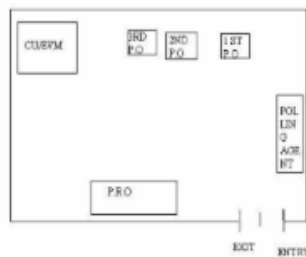

নির্বাচক নিবন্ধন আধিকারিকের স্বাক্ষর

Nazri Naksha

Google Map View

Polling Station Building Front View

Polling Station Front View

Cad View

Key MAP View

1 নাম : রাশী দেবী স্বামীর নাম: রবীন্দ্র কুমার ঠাকুর বাড়ির নং : n0470 বয়স : 35 লিঙ্গ : মহিলা	NRW1813674	ফটো উপলব্ধ	2 নাম : রীতা দেবী স্বামীর নাম: ধর্মেন্দ্র কুমার ঠাকুর বাড়ির নং : n0471 বয়স : 29 লিঙ্গ : মহিলা	NRW1813831	ফটো উপলব্ধ	3 নাম : জাকারিয়াস বেক পিতার নাম: জোসেফ বেক বাড়ির নং : n0457 বয়স : 93 লিঙ্গ : পুরুষ	NRW1616754	ফটো উপলব্ধ
4 নাম : আন্না বেক স্বামীর নাম: জাকারিয়া বেক বাড়ির নং : n0461 বয়স : 85 লিঙ্গ : মহিলা	NRW1616770	ফটো উপলব্ধ	5 নাম : উতপল বিশ্বাস পিতার নাম: সুবোধ বিশ্বাস বাড়ির নং : n0068 বয়স : 59 লিঙ্গ : পুরুষ	DZD2401859	ফটো উপলব্ধ	6 নাম : পঙ্কজ মন্ডল পিতার নাম: উপেন্দ্র মন্ডল বাড়ির নং : n0034 বয়স : 41 লিঙ্গ : পুরুষ	DZD2713576	ফটো উপলব্ধ
7 নাম : রাজেশ কুমার মন্ডল পিতার নাম: উপেন্দ্র মন্ডল বাড়ির নং : n0034 বয়স : 51 লিঙ্গ : পুরুষ	DZD2713584	ফটো উপলব্ধ	8 নাম : জয়দীপ মন্ডল পিতার নাম: স্বপন কুমার মন্ডল বাড়ির নং : n0473 বয়স : 26 লিঙ্গ : পুরুষ	NRW1812221	ফটো উপলব্ধ	9 নাম : মিলনি দাস স্বামীর নাম: অভিলাষ চন্দ্র দাস বাড়ির নং : 001 বয়স : 86 লিঙ্গ : মহিলা	NRW1981257	ফটো উপলব্ধ
10 নাম : চন্দন সিংহ পিতার নাম: উপেন্দ্র কুমার সিংহ বাড়ির নং : 2বী বয়স : 27 লিঙ্গ : পুরুষ	NRW1981554	ফটো উপলব্ধ	11 নাম : তৃণাঙ্কুর তালুকদার পিতার নাম: রতন তালুকদার বাড়ির নং : 3বী বয়স : 25 লিঙ্গ : পুরুষ	NRW1981588	ফটো উপলব্ধ	12 নাম : শুভেন্দু ঘোষ পিতার নাম: নির্মালেন্দু ঘোষ বাড়ির নং : 4এ বয়স : 27 লিঙ্গ : পুরুষ	NRW1981539	ফটো উপলব্ধ
13 নাম : পতুল কুমারী পিতার নাম: ইন্দ্রাশন সাউ বাড়ির নং : 5A বয়স : 51 লিঙ্গ : মহিলা	NRW1544006	ফটো উপলব্ধ	14 নাম : ইন্দ্রাশন সাউ পিতার নাম: ধনেশ্বর সাউ বাড়ির নং : 5A বয়স : 80 লিঙ্গ : পুরুষ	NRW1544022	ফটো উপলব্ধ	15 নাম : লাকপতি সাউ স্বামীর নাম: ইন্দ্রাশন সাউ বাড়ির নং : 5A বয়স : 61 লিঙ্গ : মহিলা	NRW1544014	ফটো উপলব্ধ
16 নাম : সুশান্ত মালাকার পিতার নাম: অচিন্ত মালাকার বাড়ির নং : 5/A বয়স : 35 লিঙ্গ : পুরুষ	NRW1705383	ফটো উপলব্ধ	17 নাম : জ্যোতিষা মন্ডল পিতার নাম: অজয় কুমার মন্ডল বাড়ির নং : 5বী বয়স : 24 লিঙ্গ : মহিলা	NRW1981513	ফটো উপলব্ধ	18 নাম : রবীন মাজি পিতার নাম: জীবন চন্দ্র মাজি বাড়ির নং : 7B বয়স : 63 লিঙ্গ : পুরুষ	DZD1699172	ফটো উপলব্ধ
19 নাম : ভুবন মাজী পিতার নাম: রবীন মাজী বাড়ির নং : কোয়াটার 7বি বয়স : 21 লিঙ্গ : পুরুষ	NRW2307361	ফটো উপলব্ধ	20 নাম : কেয়া মাজি স্বামীর নাম: রবীন মাজি বাড়ির নং : 7B বয়স : 59 লিঙ্গ : মহিলা	DZD0002642	ফটো উপলব্ধ	21 নাম : মানকী শর্মা স্বামীর নাম: দীননাথ শর্মা বাড়ির নং : 7B বয়স : 76 লিঙ্গ : মহিলা	WB/38/258/000685	ফটো উপলব্ধ
22 নাম : সুনীল কুমার পিতার নাম: রাজেন্দ্র প্রসাদ বাড়ির নং : 8A বয়স : 52 লিঙ্গ : পুরুষ	NRW1342120	ফটো উপলব্ধ	23 নাম : রাজেন্দ্র প্রসাদ পিতার নাম: শিউ নাথ প্রসাদ বাড়ির নং : 8A বয়স : 60 লিঙ্গ : পুরুষ	NRW1342179	ফটো উপলব্ধ	24 নাম : সন্দীপ কুমার পিতার নাম: রাজেন্দ্র প্রসাদ বাড়ির নং : 8/A বয়স : 27 লিঙ্গ : পুরুষ	NRW1787936	ফটো উপলব্ধ
25 নাম : বৈরাগী পিতার নাম: আক্কে ডোম বাড়ির নং : 8B বয়স : 58 লিঙ্গ : পুরুষ	DZD3074028	ফটো উপলব্ধ	26 নাম : কলাবতী স্বামীর নাম: বৈরাগী বাড়ির নং : 8B বয়স : 58 লিঙ্গ : মহিলা	DZD3074010	ফটো উপলব্ধ	27 নাম : রঞ্জুদেবী স্বামীর নাম: উমেশ ঠাকুর বাড়ির নং : 9A বয়স : 61 লিঙ্গ : মহিলা	DZD0000562	ফটো উপলব্ধ
28 নাম : মায়ী দেবী স্বামীর নাম: দীনবন্ধু বাড়ির নং : 9A বয়স : 31 লিঙ্গ : মহিলা	NRW1705409	ফটো উপলব্ধ	29 নাম : দিনবন্ধু কুমার পিতার নাম: উমেশ ঠাকুর বাড়ির নং : 9A বয়স : 35 লিঙ্গ : পুরুষ	NRW1267269	ফটো উপলব্ধ	30 নাম : ধর্মেন্দ্র কুমার ঠাকুর পিতার নাম: উমেশ ঠাকুর বাড়ির নং : 9A বয়স : 39 লিঙ্গ : পুরুষ	DZD2713428	ফটো উপলব্ধ