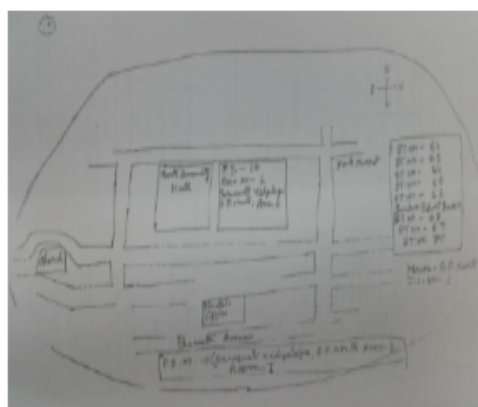

নির্বাচক নিবন্ধন আধিকারিকের স্বাক্ষর

Nazri Naksha

Google Map View

Polling Station Building Front View

Polling Station Front View

Cad View

Key MAP View

1 নাম : দেবশীষ মহলানবিশ পিতার নাম: দীপেশ চন্দ্র মহলানবিশ বাড়ির নং : n0811 বয়স : 55 লিঙ্গ : পুরুষ	NRW1620251	ফটো উপলব্ধ	2 নাম : ক্রমকী মহানলবীশ স্বামীর নাম: দেবশীষ মহলানবিশ বাড়ির নং : n0813 বয়স : 51 লিঙ্গ : মহিলা	NRW1620277	ফটো উপলব্ধ	3 নাম : ব্যোমকেশ মন্ডল পিতার নাম: মনু কুমার মন্ডল বাড়ির নং : n0837 বয়স : 52 লিঙ্গ : পুরুষ	NRW1688175	ফটো উপলব্ধ
Q 4 নাম : দোয়েল মুখার্জি পিতার নাম: গোপাল মুখার্জি বাড়ির নং : 7/এ বয়স : 28 লিঙ্গ : মহিলা	NRW1984772	ফটো উপলব্ধ	5 নাম : অগ্নীশ দে পিতার নাম: চন্দন দে বাড়ির নং : 10এ বয়স : 24 লিঙ্গ : মহিলা	NRW1984921	ফটো উপলব্ধ	6 নাম : কৌশিক ভট্টাচার্য্য পিতার নাম: দেবশীষ ভট্টাচার্য্য বাড়ির নং : 12/এ বয়স : 31 লিঙ্গ : পুরুষ	NRW1445188	ফটো উপলব্ধ
7 নাম : মধুরিমা মুখার্জি অন্যান্য: দেবশীষ মুখার্জি বাড়ির নং : 12/এ বয়স : 23 লিঙ্গ : মহিলা	NRW2044428	ফটো উপলব্ধ	8 নাম : সোফিয়া ইরাম পিতার নাম: মেহমুদ আলম বাড়ির নং : 15/ভী বয়স : 23 লিঙ্গ : মহিলা	NRW2044469	ফটো উপলব্ধ	9 নাম : শিখা সাহা স্বামীর নাম: মলয় সাহা বাড়ির নং : 17/ভী বয়স : 41 লিঙ্গ : মহিলা	NRW2044329	ফটো উপলব্ধ
10 নাম : দীপালি চক্রবর্তী স্বামীর নাম: বিশ্বনাথ চক্রবর্তী বাড়ির নং : 18এ বয়স : 55 লিঙ্গ : মহিলা	NRW1984855	ফটো উপলব্ধ	11 নাম : শ্রীলেখা রায় স্বামীর নাম: মধুসূদন রায় বাড়ির নং : 19A বয়স : 56 লিঙ্গ : মহিলা	NRW1269182	ফটো উপলব্ধ	12 নাম : সৌমী রায় পিতার নাম: মধুসূদন রায় বাড়ির নং : 19A বয়স : 30 লিঙ্গ : মহিলা	NRW1445204	ফটো উপলব্ধ
13 নাম : মধুসূদন রায় পিতার নাম: সন্তোষ কুমার রায় বাড়ির নং : 19/এ বয়স : 61 লিঙ্গ : পুরুষ	NRW1259977	ফটো উপলব্ধ	14 নাম : সাপ্তাদীপ ব্যানার্জী পিতার নাম: শেখর কুমার ব্যানার্জী বাড়ির নং : 20এ বয়স : 24 লিঙ্গ : পুরুষ	NRW1984913	ফটো উপলব্ধ	15 নাম : অতুল টপ্পো পিতার নাম: প্রদীপ টপ্পো বাড়ির নং : 20/এ বয়স : 27 লিঙ্গ : পুরুষ	NRW2044204	ফটো উপলব্ধ
16 নাম : তিয়াস চক্রবর্তী পিতার নাম: তপস চক্রবর্তী বাড়ির নং : 21/বী বয়স : 24 লিঙ্গ : পুরুষ	NRW2044261	ফটো উপলব্ধ	17 নাম : আশা কুমারী স্বামীর নাম: রবীন্দ্র তিওয়ারী বাড়ির নং : 27/বী বয়স : 54 লিঙ্গ : মহিলা	NRW2044311	ফটো উপলব্ধ	18 নাম : রবীন্দ্র তিওয়ারী অন্যান্য: জালালউদ্দিন মন্ডল বাড়ির নং : 27/বী বয়স : 58 লিঙ্গ : পুরুষ	NRW2044246	ফটো উপলব্ধ
19 নাম : প্রেরণা তিওয়ারী পিতার নাম: রবীন্দ্র তিওয়ারী বাড়ির নং : 27/বী বয়স : 23 লিঙ্গ : মহিলা	NRW2044451	ফটো উপলব্ধ	20 নাম : পঙ্কজ কুমার পণ্ডিত পিতার নাম: গিরিধর পণ্ডিত বাড়ির নং : 32/এ বয়স : 48 লিঙ্গ : পুরুষ	GRL3399284	ফটো উপলব্ধ	21 নাম : বম্পা জয়সোয়াল স্বামীর নাম: শ্রী আতিশ কুমার জয়সোয়াল বাড়ির নং : 38এ বয়স : 39 লিঙ্গ : মহিলা	NRW1984962	ফটো উপলব্ধ
22 নাম : রিঙ্কু বাউরী পিতার নাম: উমাপদ বাউরী বাড়ির নং : 42/ভী বয়স : 42 লিঙ্গ : মহিলা	NRW2044295	ফটো উপলব্ধ	23 নাম : প্রদীপ কুমার ঝা পিতার নাম: মহেশ ঝা বাড়ির নং : 49a বয়স : 65 লিঙ্গ : পুরুষ	NRW1149046	ফটো উপলব্ধ	24 নাম : গোপা ঝা স্বামীর নাম: প্রদীপ কুমার ঝা বাড়ির নং : 49a বয়স : 56 লিঙ্গ : মহিলা	NRW1149053	ফটো উপলব্ধ
Q 25 নাম : রেখা ঝা স্বামীর নাম: প্রনব ঝা বাড়ির নং : 49a বয়স : 38 লিঙ্গ : মহিলা	NRW1148998	ফটো উপলব্ধ	26 নাম : প্রীতি কুমারী ঝা পিতার নাম: প্রদীপ কুমার ঝা বাড়ির নং : 49a বয়স : 33 লিঙ্গ : মহিলা	NRW1149061	ফটো উপলব্ধ	27 নাম : সমীক্ষা কুমারী শ্রীবাস্তব পিতার নাম: রাজকুমার শ্রীবাস্তব বাড়ির নং : 52/এ বয়স : 24 লিঙ্গ : মহিলা	NRW2044303	ফটো উপলব্ধ
28 নাম : রূপেশ কুমার শ্রীবাস্তব পিতার নাম: রাজকুমার শ্রীবাস্তব বাড়ির নং : 52/এ বয়স : 23 লিঙ্গ : পুরুষ	NRW2044196	ফটো উপলব্ধ	29 নাম : রূপসা সামন্ত পিতার নাম: রজত কুমার সামন্ত বাড়ির নং : 55/বী বয়স : 23 লিঙ্গ : মহিলা	NRW2044444	ফটো উপলব্ধ	30 নাম : আয়ুশি প্রসাদ পিতার নাম: কেশব রঞ্জন প্রসাদ বাড়ির নং : ভী1 বয়স : 24 লিঙ্গ : মহিলা	NRW1984954	ফটো উপলব্ধ