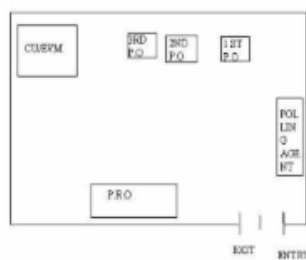

নির্বাচক নিবন্ধন আধিকারিকের স্বাক্ষর

Nazri Naksha

Google Map View

Polling Station Building Front View

Polling Station Front View

Cad View

Key MAP View

1 নাম : দেবশীষ মহলানবিশ পিতার নাম: দীপেশ চন্দ্র মহলানবিশ বাড়ির নং : n0811 বয়স : 55 লিঙ্গ : পুরুষ	NRW1620251	ফটো উপলব্ধ	2 নাম : ক্রমকী মহানলবীশ স্বামীর নাম: দেবশীষ মহলানবিশ বাড়ির নং : n0813 বয়স : 51 লিঙ্গ : মহিলা	NRW1620277	ফটো উপলব্ধ	3 নাম : ব্যোমকেশ মন্ডল পিতার নাম: মনু কুমার মন্ডল বাড়ির নং : n0837 বয়স : 52 লিঙ্গ : পুরুষ	NRW1688175	ফটো উপলব্ধ
Q 4 নাম : দোয়েল মুখার্জি পিতার নাম: গোপাল মুখার্জি বাড়ির নং : 7/এ বয়স : 28 লিঙ্গ : মহিলা	NRW1984772	ফটো উপলব্ধ	5 নাম : অগ্নীশ দে পিতার নাম: চন্দন দে বাড়ির নং : 10এ বয়স : 24 লিঙ্গ : মহিলা	NRW1984921	ফটো উপলব্ধ	6 নাম : কৌশিক ভট্টাচার্য্য পিতার নাম: দেবশীষ ভট্টাচার্য্য বাড়ির নং : 12/এ বয়স : 31 লিঙ্গ : পুরুষ	NRW1445188	ফটো উপলব্ধ
7 নাম : মধুরিমা মুখার্জি অন্যান্য: দেবশীষ মুখার্জি বাড়ির নং : 12/এ বয়স : 23 লিঙ্গ : মহিলা	NRW2044428	ফটো উপলব্ধ	8 নাম : সোফিয়া ইরাম পিতার নাম: মেহমুদ আলম বাড়ির নং : 15/ভী বয়স : 23 লিঙ্গ : মহিলা	NRW2044469	ফটো উপলব্ধ	9 নাম : শিখা সাহা স্বামীর নাম: মলয় সাহা বাড়ির নং : 17/ভী বয়স : 41 লিঙ্গ : মহিলা	NRW2044329	ফটো উপলব্ধ
10 নাম : দীপালি চক্রবর্তী স্বামীর নাম: বিশ্বনাথ চক্রবর্তী বাড়ির নং : 18এ বয়স : 55 লিঙ্গ : মহিলা	NRW1984855	ফটো উপলব্ধ	11 নাম : শ্রীলেখা রায় স্বামীর নাম: মধুসূদন রায় বাড়ির নং : 19A বয়স : 56 লিঙ্গ : মহিলা	NRW1269182	ফটো উপলব্ধ	12 নাম : সৌমী রায় পিতার নাম: মধুসূদন রায় বাড়ির নং : 19A বয়স : 30 লিঙ্গ : মহিলা	NRW1445204	ফটো উপলব্ধ
13 নাম : মধুসূদন রায় পিতার নাম: সন্তোষ কুমার রায় বাড়ির নং : 19/এ বয়স : 61 লিঙ্গ : পুরুষ	NRW1259977	ফটো উপলব্ধ	14 নাম : সাপ্তাদীপ ব্যানার্জী পিতার নাম: শেখর কুমার ব্যানার্জী বাড়ির নং : 20এ বয়স : 24 লিঙ্গ : পুরুষ	NRW1984913	ফটো উপলব্ধ	15 নাম : অতুল টপ্পো পিতার নাম: প্রদীপ টপ্পো বাড়ির নং : 20/এ বয়স : 27 লিঙ্গ : পুরুষ	NRW2044204	ফটো উপলব্ধ
16 নাম : তিয়াস চক্রবর্তী পিতার নাম: তপস চক্রবর্তী বাড়ির নং : 21/বী বয়স : 24 লিঙ্গ : পুরুষ	NRW2044261	ফটো উপলব্ধ	17 নাম : আশা কুমারী স্বামীর নাম: রবীন্দ্র তিওয়ারী বাড়ির নং : 27/বী বয়স : 54 লিঙ্গ : মহিলা	NRW2044311	ফটো উপলব্ধ	18 নাম : রবীন্দ্র তিওয়ারী অন্যান্য: জালালউদ্দিন মন্ডল বাড়ির নং : 27/বী বয়স : 58 লিঙ্গ : পুরুষ	NRW2044246	ফটো উপলব্ধ
19 নাম : প্রেরণা তিওয়ারী পিতার নাম: রবীন্দ্র তিওয়ারী বাড়ির নং : 27/বী বয়স : 23 লিঙ্গ : মহিলা	NRW2044451	ফটো উপলব্ধ	20 নাম : পঙ্কজ কুমার পণ্ডিত পিতার নাম: গিরিধর পণ্ডিত বাড়ির নং : 32/এ বয়স : 48 লিঙ্গ : পুরুষ	GRL3399284	ফটো উপলব্ধ	21 নাম : বম্পা জয়সোয়াল স্বামীর নাম: শ্রী আতিশ কুমার জয়সোয়াল বাড়ির নং : 38এ বয়স : 39 লিঙ্গ : মহিলা	NRW1984962	ফটো উপলব্ধ
22 নাম : রিঙ্কু বাউরী পিতার নাম: উমাপদ বাউরী বাড়ির নং : 42/ভী বয়স : 42 লিঙ্গ : মহিলা	NRW2044295	ফটো উপলব্ধ	23 নাম : প্রদীপ কুমার ঝা পিতার নাম: মহেশ ঝা বাড়ির নং : 49a বয়স : 65 লিঙ্গ : পুরুষ	NRW1149046	ফটো উপলব্ধ	24 নাম : গোপা ঝা স্বামীর নাম: প্রদীপ কুমার ঝা বাড়ির নং : 49a বয়স : 56 লিঙ্গ : মহিলা	NRW1149053	ফটো উপলব্ধ
Q 25 নাম : রেখা ঝা স্বামীর নাম: প্রনব ঝা বাড়ির নং : 49a বয়স : 38 লিঙ্গ : মহিলা	NRW1148998	ফটো উপলব্ধ	26 নাম : প্রীতি কুমারী ঝা পিতার নাম: প্রদীপ কুমার ঝা বাড়ির নং : 49a বয়স : 33 লিঙ্গ : মহিলা	NRW1149061	ফটো উপলব্ধ	27 নাম : সমীক্ষা কুমারী শ্রীবাস্তব পিতার নাম: রাজকুমার শ্রীবাস্তব বাড়ির নং : 52/এ বয়স : 24 লিঙ্গ : মহিলা	NRW2044303	ফটো উপলব্ধ
28 নাম : রূপেশ কুমার শ্রীবাস্তব পিতার নাম: রাজকুমার শ্রীবাস্তব বাড়ির নং : 52/এ বয়স : 23 লিঙ্গ : পুরুষ	NRW2044196	ফটো উপলব্ধ	29 নাম : রূপসা সামন্ত পিতার নাম: রজত কুমার সামন্ত বাড়ির নং : 55/বী বয়স : 23 লিঙ্গ : মহিলা	NRW2044444	ফটো উপলব্ধ	30 নাম : আয়ুশি প্রসাদ পিতার নাম: কেশব রঞ্জন প্রসাদ বাড়ির নং : ভী1 বয়স : 24 লিঙ্গ : মহিলা	NRW1984954	ফটো উপলব্ধ