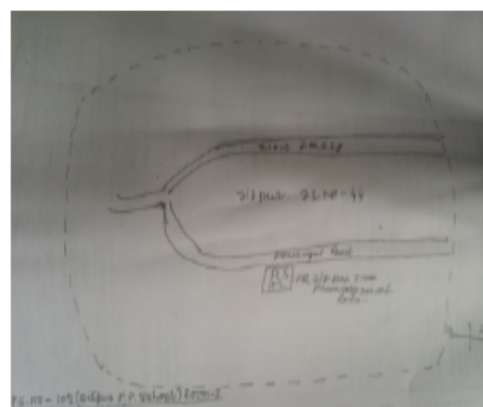

নির্বাচক নিবন্ধন আধিকারিকের স্বাক্ষর

Nazri Naksha

Google Map View

Polling Station Building Front View

Polling Station Front View

Cad View

Key MAP View

বিধানসভা নির্বাচনক্ষেত্রের নং, নাম : 283-বারাবানি
ভাগ নং, নাম : 1-গৌসাই পাড়া