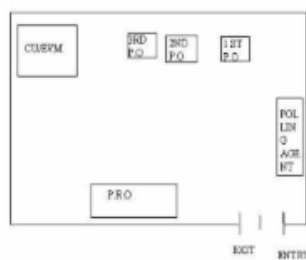

নির্বাচক নিবন্ধন আধিকারিকের স্বাক্ষর

Nazri Naksha

Google Map View

Polling Station Building Front View

Polling Station Front View

Cad View

Key MAP View

বিধানসভা নির্বাচনক্ষেত্রের নং, নাম : 283-বারাবানি
ভাগ নং, নাম : 1-গৌসাই পাড়া