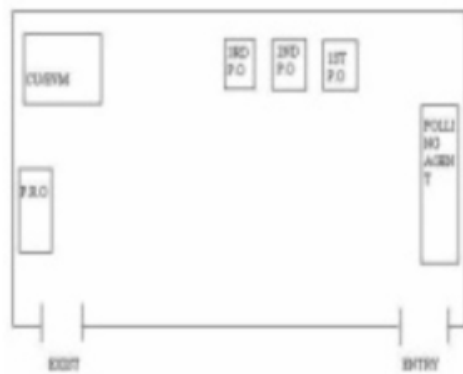

নির্বাচক নিবন্ধন আধিকারিকের স্বাক্ষর

Nazri Naksha

Google Map View

Polling Station Building Front View

Polling Station Front View

Cad View

Key MAP View

বিধানসভা নির্বাচনক্ষেত্রের নং, নাম : 283-বাবাবান  
ভাগ নং, নাম : 1-দেশবন্ধু পার্ক তাঁতিপাড়া অরবিন্দনগর (অংশ)