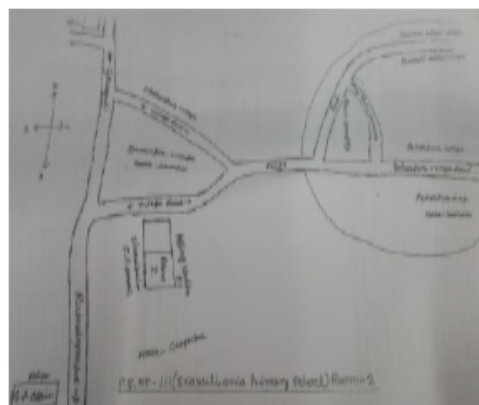

নির্বাচক নিবন্ধন আধিকারিকের স্বাক্ষর

Nazri Naksha

Google Map View

Polling Station Building Front View

Polling Station Front View

Cad View

Key MAP View

1 নাম : শকুন্তলা ঘোষ স্বামীর নাম: বিশ্বজীত ঘোষ বাড়ির নং : n0033 বয়স : 35 লিঙ্গ : মহিলা	NRW1066331 ফটো উপলব্ধ	2 নাম : লক্ষীদেবী ঘোষ স্বামীর নাম: শঙ্কর ঘোষ বাড়ির নং : n0033 বয়স : 59 লিঙ্গ : মহিলা	WB/38/258/288508 ফটো উপলব্ধ	3 নাম : বিশ্বজীত ঘোষ পিতার নাম: শঙ্কর ঘোষ বাড়ির নং : n0033 বয়স : 41 লিঙ্গ : পুরুষ	DZD2353571 ফটো উপলব্ধ
4 নাম : ইন্দ্রজিত ঘোষ পিতার নাম: শঙ্কর ঘোষ বাড়ির নং : এন0009 বয়স : 38 লিঙ্গ : পুরুষ	DZD2535029 ফটো উপলব্ধ	5 নাম : উত্তম কুমার মন্ডল পিতার নাম: পশুপতি মন্ডল বাড়ির নং : n0018 বয়স : 53 লিঙ্গ : পুরুষ	NRW2058469 ফটো উপলব্ধ	6 নাম : শঙ্কর ঘোষ পিতার নাম: কাশীনাথ ঘোষ বাড়ির নং : n0033 বয়স : 62 লিঙ্গ : পুরুষ	NRW2234813 ফটো উপলব্ধ
7 নাম : বৈশাখী (দত্ত) দাঁ স্বামীর নাম: বিভাস দাঁ বাড়ির নং : n0120 বয়স : 38 লিঙ্গ : মহিলা	DZD3118791 ফটো উপলব্ধ	8 নাম : তুলসী কর্মকার স্বামীর নাম: মধুসূদন বাড়ির নং : n0001 বয়স : 65 লিঙ্গ : মহিলা	NRW0377366 ফটো উপলব্ধ	9 নাম : চাঁদমনি বাসকী স্বামীর নাম: শ্যামলাল বাড়ির নং : n0001 বয়স : 57 লিঙ্গ : মহিলা	WB/38/258/288686 ফটো উপলব্ধ
10 নাম : রঞ্জিত কর্মকার পিতার নাম: নারায়ণ কর্মকার বাড়ির নং : n0001 বয়স : 47 লিঙ্গ : পুরুষ	DZD2152742 ফটো উপলব্ধ	11 নাম : গীতা কর্মকার স্বামীর নাম: রঞ্জিত কর্মকার বাড়ির নং : n0001 বয়স : 40 লিঙ্গ : মহিলা	DZD2771426 ফটো উপলব্ধ	12 নাম : শ্রীমতী বাসকী স্বামীর নাম: বিশ্বনাথ বাসকী বাড়ির নং : n0001 বয়স : 34 লিঙ্গ : মহিলা	NRW1196666 ফটো উপলব্ধ
13 নাম : ভোলানাথ ঘোষ পিতার নাম: ক্ষুদিরাম ঘোষ বাড়ির নং : n0001 বয়স : 33 লিঙ্গ : পুরুষ	NRW1383462 ফটো উপলব্ধ	14 নাম : মুনমুন ঘোষ স্বামীর নাম: ভোলানাথ ঘোষ বাড়ির নং : n0001 বয়স : 28 লিঙ্গ : মহিলা	NRW1793801 ফটো উপলব্ধ	15 নাম : প্রীতি মন্ডল পিতার নাম: অসীম মন্ডল বাড়ির নং : ঢ্যাডসপুর বয়স : 25 লিঙ্গ : মহিলা	NAZ1870880 ফটো উপলব্ধ
16 নাম : কিতনী গোপ স্বামীর নাম: আশীষ গোপে বাড়ির নং : এন0325 বয়স : 26 লিঙ্গ : মহিলা	NRW2080257 ফটো উপলব্ধ	17 নাম : কল্যাণী ঘোষ স্বামীর নাম: গৌরাঙ্গ ঘোষ বাড়ির নং : N0058 বয়স : 30 লিঙ্গ : মহিলা	WNM1902592 ফটো উপলব্ধ	18 নাম : গঙ্গা ঘোষ স্বামীর নাম: মনোরঞ্জন ঘোষ বাড়ির নং : N0058 বয়স : 27 লিঙ্গ : মহিলা	ANG1939891 ফটো উপলব্ধ
19 নাম : রূপালী ঘোষ স্বামীর নাম: অসীম ঘোষ বাড়ির নং : N0059 বয়স : 24 লিঙ্গ : মহিলা	NRW1975515 ফটো উপলব্ধ	20 নাম : সোমনাথ ঘোষ পিতার নাম: জগন্নাথ ঘোষ বাড়ির নং : N0060 বয়স : 26 লিঙ্গ : পুরুষ	NRW1975671 ফটো উপলব্ধ	21 নাম : আশীষ গোপ পিতার নাম: শিবদাস গোপ বাড়ির নং : 002 বয়স : 34 লিঙ্গ : পুরুষ	NRW1291442 ফটো উপলব্ধ
22 নাম : মুনমুন ঘোষ স্বামীর নাম: রথীন্দ্রনাথ ঘোষ বাড়ির নং : নং বয়স : 24 লিঙ্গ : মহিলা	NRW2169712 ফটো উপলব্ধ	23 নাম : জগন্নাথ ঘোষ পিতার নাম: কাশীনাথ ঘোষ বাড়ির নং : n0060 বয়স : 49 লিঙ্গ : পুরুষ	NRW2108264 ফটো উপলব্ধ	24 নাম : সন্ধ্যা ঘোষ স্বামীর নাম: জগন্নাথ ঘোষ বাড়ির নং : n0060 বয়স : 41 লিঙ্গ : মহিলা	DZD2921450 ফটো উপলব্ধ
25 নাম : সুমিত্রা ঘোষ পিতার নাম: সুবল চন্দ্র ঘোষ বাড়ির নং : n0058 বয়স : 61 লিঙ্গ : পুরুষ	WB/38/258/288346 ফটো উপলব্ধ	26 নাম : সারতি ঘোষ স্বামীর নাম: জয়ন্ত ঘোষ বাড়ির নং : n0041 বয়স : 38 লিঙ্গ : মহিলা	NRW1646066 ফটো উপলব্ধ	27 নাম : জয়ন্ত ঘোষ পিতার নাম: শঙ্কর ঘোষ বাড়ির নং : n0041 বয়স : 46 লিঙ্গ : পুরুষ	DZD1746882 ফটো উপলব্ধ
28 নাম : নেপুলা ঘোষ স্বামীর নাম: হরিপদ ঘোষ বাড়ির নং : n0040 বয়স : 67 লিঙ্গ : মহিলা	WB/38/258/288270 ফটো উপলব্ধ	29 নাম : কানাই চন্দ্র ঘোষ পিতার নাম: হরিপদ ঘোষ বাড়ির নং : n0040 বয়স : 52 লিঙ্গ : পুরুষ	WB/38/258/288559 ফটো উপলব্ধ	30 নাম : সরস্বতী ঘোষ স্বামীর নাম: কানাই চন্দ্র ঘোষ বাড়ির নং : n0040 বয়স : 49 লিঙ্গ : মহিলা	DZD2151736 ফটো উপলব্ধ