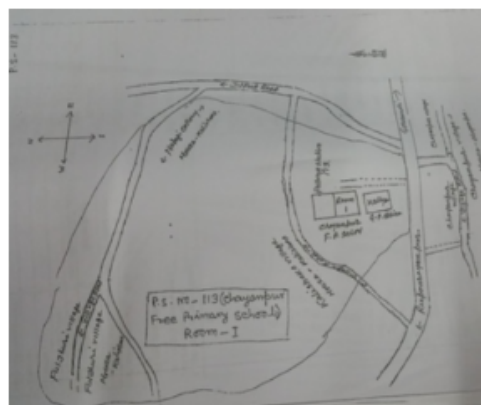

Key MAP View