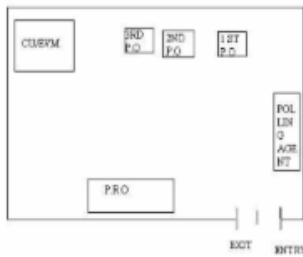

নির্বাচক নিবন্ধন আধিকারিকের স্বাক্ষর

Nazri Naksha

Google Map View

Polling Station Building Front View

Polling Station Front View

Cad View

Key MAP View

বিধানসভা নির্বাচনকেন্দ্রের নং, নাম : 283-বারাবানি
ভাগ নং, নাম : 1-মল্লাডি সমগ্র