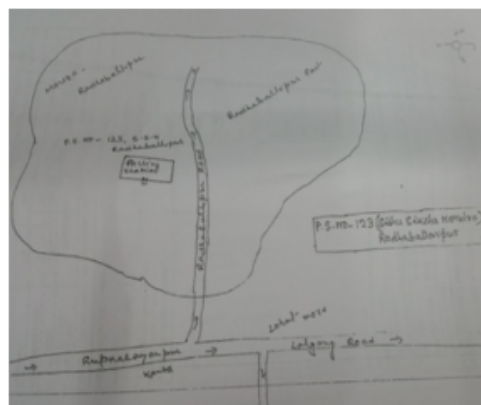

নির্বাচক নিবন্ধন আধিকারিকের স্বাক্ষর

Nazri Naksha

Google Map View

Polling Station Building Front View

Polling Station Front View

Cad View

Key MAP View

বিধানসভা নির্বাচনকেন্দ্রের নং, নাম : 283-বাবাবান  
ভাগ নং, নাম : 1-সামডিপাড়া ও সামডি সীতারামপুর রাস্তার পার্শ্ববর্তী এলাকা