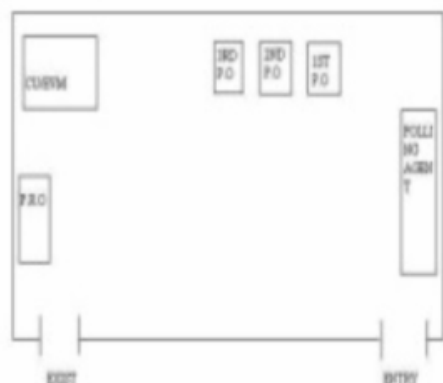

নির্বাচক নিবন্ধন আধিকারিকের স্বাক্ষর

Nazri Naksha

Google Map View

Polling Station Building Front View

Polling Station Front View

Cad View

Key MAP View

1 নাম : হরি ওম কুমার পিতার নাম: রঘুনাথন চৌহান বাড়ির নং : n0286 বয়স : 48 লিঙ্গ : পুরুষ	NRW1294453 ফটো উপলব্ধ	2 নাম : ভগীয়া কুমারী পিতার নাম: শুকুর প্রসাদ বাড়ির নং : n0287 বয়স : 50 লিঙ্গ : মহিলা	NRW1294461 ফটো উপলব্ধ	3 নাম : মঞ্জু দেবী স্বামীর নাম: রাম বালক চৌহান বাড়ির নং : n0338 বয়স : 36 লিঙ্গ : মহিলা	NRW1550201 ফটো উপলব্ধ
4 নাম : সারদা কুমারী পিতার নাম: জয়রাম দাস বাড়ির নং : n0809 বয়স : 43 লিঙ্গ : মহিলা	NRW1550219 ফটো উপলব্ধ	Q 5 নাম : রিক্ত দেবী পিতার নাম: সোহেল আল সাউ বাড়ির নং : বয়স : 40 লিঙ্গ : মহিলা	NRW1294305 ফটো উপলব্ধ	6 নাম : চম্পা দেবী পিতার নাম: সুমিত্রা চৌহান বাড়ির নং : n0878 বয়স : 40 লিঙ্গ : মহিলা	NRW1294354 ফটো উপলব্ধ
7 নাম : কৌশল্যা দেবী স্বামীর নাম: প্রভু চৌহান বাড়ির নং : lch-14/35/3636 বয়স : 71 লিঙ্গ : মহিলা	WB/38/258/315071 ফটো উপলব্ধ	8 নাম : মীনা দেবী চৌহান স্বামীর নাম: প্রভু চৌহান বাড়ির নং : n0090 বয়স : 49 লিঙ্গ : মহিলা	NRW1387703 ফটো উপলব্ধ	9 নাম : বাসমোতিয়া দেবী স্বামীর নাম: সুকদেব চৌহান বাড়ির নং : lch-14/133 বয়স : 79 লিঙ্গ : মহিলা	WB/38/258/315057 ফটো উপলব্ধ
10 নাম : ধর্মেন্দ্র চৌহান পিতার নাম: ব্রজ চৌহান বাড়ির নং : n0093 বয়স : 40 লিঙ্গ : পুরুষ	DZD3034527 ফটো উপলব্ধ	11 নাম : কাঞ্চন দেবী চৌহান পিতার নাম: ব্রজেন্দ্র চৌহান বাড়ির নং : n0093 বয়স : 40 লিঙ্গ : মহিলা	DZD3034519 ফটো উপলব্ধ	12 নাম : কিরণ দেবী স্বামীর নাম: শ্রীকান্ত চৌহান বাড়ির নং : n0203 বয়স : 40 লিঙ্গ : মহিলা	DZD2933315 ফটো উপলব্ধ
13 নাম : রীনা দেবী স্বামীর নাম: পরমেশ্বর যাদব বাড়ির নং : n0224 বয়স : 45 লিঙ্গ : মহিলা	DZD3122314 ফটো উপলব্ধ	14 নাম : মনু চৌহান পিতার নাম: ব্রজ চৌহান বাড়ির নং : lch-1/10 বয়স : 49 লিঙ্গ : পুরুষ	WB/38/258/315100 ফটো উপলব্ধ	15 নাম : রবি রঞ্জন রবিদাস মায়ের নাম: উর্মিলা দেবী বাড়ির নং : n0160 বয়স : 33 লিঙ্গ : পুরুষ	NRW1294412 ফটো উপলব্ধ
16 নাম : রামবাবু চৌহান পিতার নাম: প্রভু চৌহান বাড়ির নং : lch - 14 3636 বয়স : 37 লিঙ্গ : পুরুষ	DZD3122595 ফটো উপলব্ধ	17 নাম : অমর চৌহান পিতার নাম: প্রভু চৌহান বাড়ির নং : n0090 বয়স : 31 লিঙ্গ : পুরুষ	NRW1387679 ফটো উপলব্ধ	18 নাম : বিবেক কুমার মায়ের নাম: চম্পা দেবী বাড়ির নং : 134 বয়স : 40 লিঙ্গ : পুরুষ	NRW1873264 ফটো উপলব্ধ
19 নাম : রাজেশ চৌহান পিতার নাম: রামবিলাস চৌহান বাড়ির নং : N0236 বয়স : 27 লিঙ্গ : পুরুষ	NRW1971670 ফটো উপলব্ধ	20 নাম : জানকী দেবী স্বামীর নাম: মনু চৌহান বাড়ির নং : lch-1/10 বয়স : 48 লিঙ্গ : মহিলা	DZD2168771 ফটো উপলব্ধ	21 নাম : উর্মিলা দেবী স্বামীর নাম: গোপাল রবিদাস বাড়ির নং : গুজ, 1নং বয়স : 52 লিঙ্গ : মহিলা	DZD1304906 ফটো উপলব্ধ
Q 22 নাম : করি দেবী পিতার নাম: কুন্দন শাহ বাড়ির নং : বয়স : 43 লিঙ্গ : মহিলা	NRW1294347 ফটো উপলব্ধ	23 নাম : শোভা কুমারী স্বামীর নাম: বিবেক কুমার বাড়ির নং : 01 বয়স : 22 লিঙ্গ : মহিলা	NRW2225399 ফটো উপলব্ধ	24 নাম : মহেতর অঘোরিয়া পিতার নাম: সুখলাল অঘোরিয়া বাড়ির নং : Nhs-15/113 বয়স : 48 লিঙ্গ : পুরুষ	DZD2355360 ফটো উপলব্ধ
25 নাম : সোনা মনি আনসারী স্বামীর নাম: লুকমান আনসারী বাড়ির নং : n0205 বয়স : 48 লিঙ্গ : মহিলা	DZD2933356 ফটো উপলব্ধ	26 নাম : ধর্মেন্দ্র কুমার পিতার নাম: চামারু চৌহান বাড়ির নং : ব্লক 7 বয়স : 28 লিঙ্গ : পুরুষ	NRW2015071 ফটো উপলব্ধ	27 নাম : বিন্দা কুমারী পিতার নাম: সুরেশ রবিদাস বাড়ির নং : 02 বয়স : 27 লিঙ্গ : মহিলা	NRW1927391 ফটো উপলব্ধ
28 নাম : পুনম কুমারী স্বামীর নাম: বীরেন্দ্র চৌহান বাড়ির নং : n0342 বয়স : 29 লিঙ্গ : মহিলা	NRW1581404 ফটো উপলব্ধ	29 নাম : সুরেন্দ্র কিস্কু পিতার নাম: সাহেবলাল কিস্কু বাড়ির নং : n0297 বয়স : 39 লিঙ্গ : পুরুষ	NRW1294594 ফটো উপলব্ধ	30 নাম : মিনা কুমারী স্বামীর নাম: শ্রীধর সিংহ বাড়ির নং : Nhs block বয়স : 40 লিঙ্গ : মহিলা	NRW2108967 ফটো উপলব্ধ