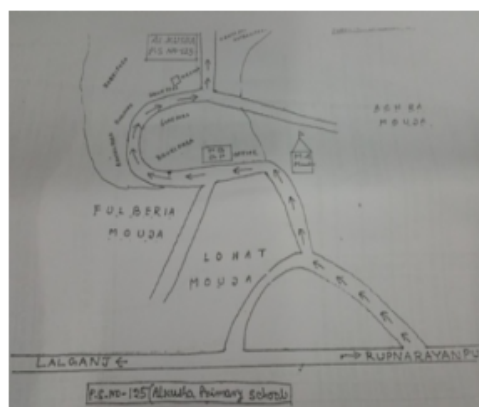

Key MAP View