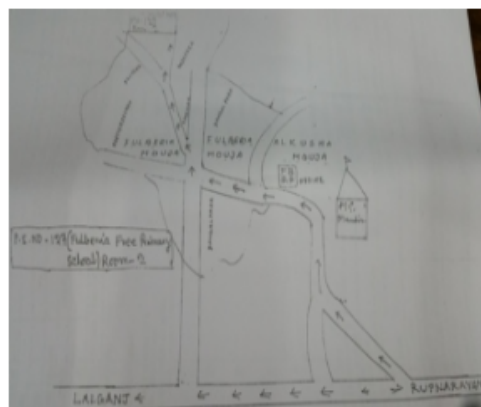

Key MAP View