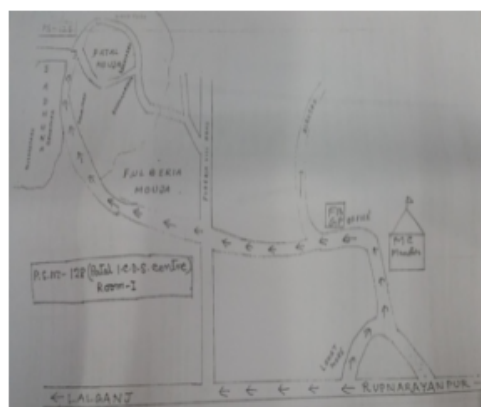

নির্বাচক নিবন্ধন আধিকারিকের স্বাক্ষর

Nazri Naksha

Google Map View

Polling Station Building Front View

Polling Station Front View

Cad View

Key MAP View

বিধানসভা নির্বাচনকেন্দ্রের নং, নাম : 283-বাবাবান
ভাগ নং, নাম : 1-পাতাল ও সাধনা সমগ্র