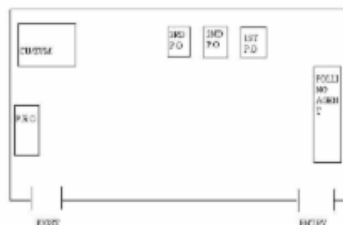

নির্বাচক নিবন্ধন আধিকারিকের স্বাক্ষর

Nazri Naksha

Google Map View

Polling Station Building Front View

Polling Station Front View

Cad View

Key MAP View

বিধানসভা নির্বাচনকেন্দ্রের নং, নাম : 283-বাবাবান
ভাগ নং, নাম : 1-পাতাল ও সাধনা সমগ্র