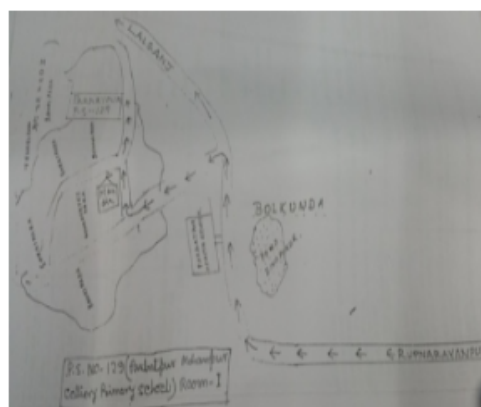

Key MAP View