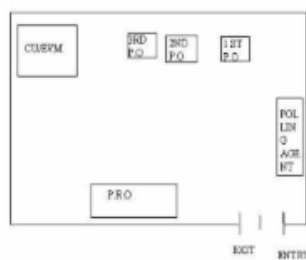

নির্বাচক নিবন্ধন আধিকারিকের স্বাক্ষর

Nazri Naksha

Google Map View

Polling Station Building Front View

Polling Station Front View

Cad View

Key MAP View

1 নাম : চৈতালী অধিকারী স্বামীর নাম : স্বপন অধিকারী বাড়ির নং : n0210 বয়স : 37 লিঙ্গ : মহিলা	DZD3023413 ফটো উপলব্ধ	2 নাম : প্রকাশ চন্দ্র কাহার পিতার নাম : দীনা নাথ কাহার বাড়ির নং : N0032 বয়স : 25 লিঙ্গ : পুরুষ	NRW1831411 ফটো উপলব্ধ	3 নাম : সন্দীপ কাহার পিতার নাম : দীননাথ কাহার বাড়ির নং : এন0050 বয়স : 23 লিঙ্গ : পুরুষ	NRW2215259 ফটো উপলব্ধ
4 নাম : আনু কাঁহার স্বামীর নাম : ইন্দ্রাসন কাঁহার বাড়ির নং : n0050 বয়স : 88 লিঙ্গ : মহিলা	WB/38/258/330140 ফটো উপলব্ধ	5 নাম : দীননাথ কাঁহার পিতার নাম : ইন্দ্রাসন কাঁহার বাড়ির নং : n0050 বয়স : 49 লিঙ্গ : পুরুষ	WB/38/258/330371 ফটো উপলব্ধ	6 নাম : রীনা কাঁহার স্বামীর নাম : দীননাথ কাঁহার বাড়ির নং : n0050 বয়স : 42 লিঙ্গ : মহিলা	NRW0445601 ফটো উপলব্ধ
7 নাম : গুহিরাম গরাঁই পিতার নাম : নেপাল গরাঁই বাড়ির নং : n0003 বয়স : 77 লিঙ্গ : পুরুষ	NRW2304335 ফটো উপলব্ধ	8 নাম : কনকলতা গরাঁই স্বামীর নাম : গুহিরাম গরাঁই বাড়ির নং : n0003 বয়স : 69 লিঙ্গ : মহিলা	WB/38/258/330588 ফটো উপলব্ধ	9 নাম : পৈরাগ গরাঁই পিতার নাম : গুহিরাম গরাঁই বাড়ির নং : n0003 বয়স : 42 লিঙ্গ : পুরুষ	DZD2557171 ফটো উপলব্ধ
10 নাম : পরেশ গরাঁই পিতার নাম : নেপাল গরাঁই বাড়ির নং : n0003 বয়স : 63 লিঙ্গ : পুরুষ	WB/38/258/330057 ফটো উপলব্ধ	11 নাম : মাধব শর্মা পিতার নাম : লক্ষীকান্ত শর্মা বাড়ির নং : n0003 বয়স : 49 লিঙ্গ : পুরুষ	NRW2329076 ফটো উপলব্ধ	12 নাম : অঞ্জনা শর্মা স্বামীর নাম : মাধব শর্মা বাড়ির নং : n0003 বয়স : 37 লিঙ্গ : মহিলা	NRW1203827 ফটো উপলব্ধ
13 নাম : শ্রীমতী অনিমা গরাঁই স্বামীর নাম : নন্দলাল গরাঁই বাড়ির নং : n0003 বয়স : 43 লিঙ্গ : মহিলা	DZD1748151 ফটো উপলব্ধ	14 নাম : গনেশ গরাঁই পিতার নাম : গুহিরাম গরাঁই বাড়ির নং : n0003 বয়স : 40 লিঙ্গ : পুরুষ	NRW0937276 ফটো উপলব্ধ	15 নাম : শ্যামলা গরাঁই স্বামীর নাম : পৈরাগ গরাঁই বাড়ির নং : n0003 বয়স : 31 লিঙ্গ : মহিলা	NRW1388974 ফটো উপলব্ধ
16 নাম : দিলীপ গরাঁই পিতার নাম : নরেন্দ্র গরাঁই বাড়ির নং : n0005 বয়স : 55 লিঙ্গ : পুরুষ	WB/38/258/330459 ফটো উপলব্ধ	17 নাম : লক্ষী গরাঁই স্বামীর নাম : দিলীপ গরাঁই বাড়ির নং : n0005 বয়স : 51 লিঙ্গ : মহিলা	WB/38/258/330625 ফটো উপলব্ধ	18 নাম : অঞ্জলী গরাঁই স্বামীর নাম : শঙ্কর গরাঁই বাড়ির নং : n0073 বয়স : 70 লিঙ্গ : মহিলা	WB/38/258/330578 ফটো উপলব্ধ
19 নাম : সুশান্ত গরাঁই পিতার নাম : শঙ্কর গরাঁই বাড়ির নং : n0073 বয়স : 54 লিঙ্গ : পুরুষ	WB/38/258/330454 ফটো উপলব্ধ	20 নাম : মমতা গরাঁই স্বামীর নাম : সুশান্ত গরাঁই বাড়ির নং : n0073 বয়স : 41 লিঙ্গ : মহিলা	DZD2356178 ফটো উপলব্ধ	21 নাম : প্রশান্ত গরাঁই পিতার নাম : শঙ্কর গরাঁই বাড়ির নং : n0073 বয়স : 49 লিঙ্গ : পুরুষ	DZD2935450 ফটো উপলব্ধ
22 নাম : শকুন্তলা গরাঁই স্বামীর নাম : প্রশান্ত গরাঁই বাড়ির নং : n0073 বয়স : 45 লিঙ্গ : মহিলা	DZD1665330 ফটো উপলব্ধ	23 নাম : মিঠু গরাঁই স্বামীর নাম : সুকান্ত গরাঁই বাড়ির নং : n0073 বয়স : 37 লিঙ্গ : মহিলা	DZD3124617 ফটো উপলব্ধ	24 নাম : সুবীর গরাঁই পিতার নাম : দক্ষিণেশ্বর গরাঁই বাড়ির নং : n0074 বয়স : 79 লিঙ্গ : পুরুষ	WB/38/258/330367 ফটো উপলব্ধ
25 নাম : অঙ্কুরী গরাঁই স্বামীর নাম : সুবীর গরাঁই বাড়ির নং : n0074 বয়স : 71 লিঙ্গ : মহিলা	WB/38/258/330576 ফটো উপলব্ধ	26 নাম : অচিন্ত্য গরাঁই পিতার নাম : সুবীর গরাঁই বাড়ির নং : n0074 বয়স : 39 লিঙ্গ : পুরুষ	DZD2935831 ফটো উপলব্ধ	27 নাম : কৃষ্ণা গরাঁই পিতার নাম : নারায়ন গরাঁই বাড়ির নং : n0075 বয়স : 42 লিঙ্গ : পুরুষ	DZD2557635 ফটো উপলব্ধ
28 নাম : কমলেশ গোরাই পিতার নাম : কৃষ্ণ গোরাই বাড়ির নং : পর্বতপুর বয়স : 21 লিঙ্গ : পুরুষ	NRW2293850 ফটো উপলব্ধ	29 নাম : কুটু গরাঁই স্বামীর নাম : বিজয় গরাঁই বাড়ির নং : n0076 বয়স : 81 লিঙ্গ : মহিলা	WB/38/258/330610 ফটো উপলব্ধ	30 নাম : নিরঞ্জন গরাঁই পিতার নাম : বিজয় গরাঁই বাড়ির নং : n0076 বয়স : 59 লিঙ্গ : পুরুষ	WB/38/258/330501 ফটো উপলব্ধ