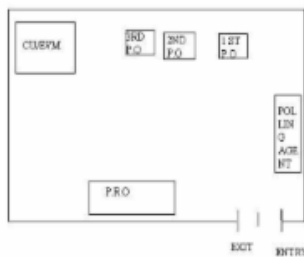

নির্বাচক নিবন্ধন আধিকারিকের স্বাক্ষর

Nazri Naksha

Google Map View

Polling Station Building Front View

Polling Station Front View

Cad View

Key MAP View

বিধানসভা নির্বাচনক্ষেত্রের নং, নাম : 283-বাবাবান  
ভাগ নং, নাম : 1-মাধাইচক (অংশ)