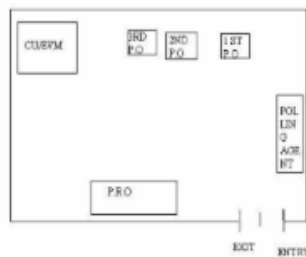

নির্বাচক নিবন্ধন আধিকারিকের স্বাক্ষর

Nazri Naksha

Google Map View

Polling Station Building Front View

Polling Station Front View

Cad View

Key MAP View

বিধানসভা নির্বাচনক্ষেত্রের নং, নাম : 283-বারাবান
ভাগ নং, নাম : 1-মাথাইচক (অংশ)