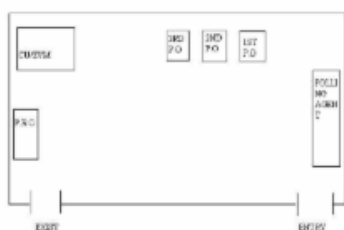

নির্বাচক নিবন্ধন আধিকারিকের স্বাক্ষর

Nazri Naksha

Google Map View

Polling Station Building Front View

Polling Station Front View

Cad View

Key MAP View

1 নাম : অঞ্জলী মুন্স পিতার নাম: রুপলাল মুন্স বাড়ির নং : বাঁশপাহাড়ী বয়স : 22 লিঙ্গ : মহিলা	NRW2189330 ফটো উপলব্ধ	2 নাম : মলিন্দা কিস্কু পিতার নাম: সীতারাম কিস্কু বাড়ির নং : n0006 বয়স : 56 লিঙ্গ : পুরুষ	WB/38/258/387424 ফটো উপলব্ধ	3 নাম : সোনালী কিস্কু পিতার নাম: মলিন্দা কিস্কু বাড়ির নং : n0006 বয়স : 30 লিঙ্গ : মহিলা	NRW1816552 ফটো উপলব্ধ
4 নাম : অমিত কিস্কু পিতার নাম: বাবুজন কিস্কু বাড়ির নং : n0002 বয়স : 28 লিঙ্গ : পুরুষ	NRW1731868 ফটো উপলব্ধ	5 নাম : লক্ষ্মীমনি কিস্কু পিতার নাম: সুরেশ কিস্কু বাড়ির নং : n0006 বয়স : 29 লিঙ্গ : মহিলা	NRW1731892 ফটো উপলব্ধ	6 নাম : সুরেশ কিস্কু পিতার নাম: কণ্ঠ কিস্কু বাড়ির নং : n0006 বয়স : 32 লিঙ্গ : পুরুষ	NRW1731934 ফটো উপলব্ধ
7 নাম : ম্যানেজার কিস্কু পিতার নাম: মুশুই কিস্কু বাড়ির নং : n0002 বয়স : 61 লিঙ্গ : পুরুষ	WB/38/258/387526 ফটো উপলব্ধ	8 নাম : হুপনী কিস্কু স্বামীর নাম: ম্যানেজার কিস্কু বাড়ির নং : n0002 বয়স : 58 লিঙ্গ : মহিলা	WB/38/258/387528 ফটো উপলব্ধ	9 নাম : পোকুল কিস্কু পিতার নাম: মুশুই কিস্কু বাড়ির নং : n0002 বয়স : 56 লিঙ্গ : পুরুষ	WB/38/258/387207 ফটো উপলব্ধ
10 নাম : মালতী কিস্কু স্বামীর নাম: পোকুল কিস্কু বাড়ির নং : n0002 বয়স : 43 লিঙ্গ : মহিলা	NRW1300565 ফটো উপলব্ধ	11 নাম : বিমলী মেঝান স্বামীর নাম: হারাধন মাঝি বাড়ির নং : n0002 বয়স : 71 লিঙ্গ : মহিলা	WB/38/258/387500 ফটো উপলব্ধ	12 নাম : পানমতী কিস্কু স্বামীর নাম: বাবুজন কিস্কু বাড়ির নং : n0002 বয়স : 63 লিঙ্গ : মহিলা	WB/38/258/387527 ফটো উপলব্ধ
13 নাম : লক্ষন কিস্কু পিতার নাম: বাবুজন কিস্কু বাড়ির নং : n0002 বয়স : 34 লিঙ্গ : পুরুষ	NRW1300490 ফটো উপলব্ধ	14 নাম : মহারাণী কিস্কু পিতার নাম: হারাধন কিস্কু বাড়ির নং : n0002 বয়স : 49 লিঙ্গ : মহিলা	WB/38/258/387293 ফটো উপলব্ধ	15 নাম : নিশপতি মুর্শু পিতার নাম: দেবিশ্বর মুর্শু বাড়ির নং : n0002 বয়স : 33 লিঙ্গ : পুরুষ	NRW1300714 ফটো উপলব্ধ
16 নাম : মনি মালা মন্ডল স্বামীর নাম: সাধু মন্ডল বাড়ির নং : n0003 বয়স : 40 লিঙ্গ : মহিলা	DZD3040870 ফটো উপলব্ধ	17 নাম : সিধু কিস্কু পিতার নাম: সরকার কিস্কু বাড়ির নং : n0004 বয়স : 56 লিঙ্গ : পুরুষ	WB/38/258/387366 ফটো উপলব্ধ	18 নাম : লখুমনি কিস্কু স্বামীর নাম: সিধু কিস্কু বাড়ির নং : n0004 বয়স : 53 লিঙ্গ : মহিলা	WB/38/258/387377 ফটো উপলব্ধ
19 নাম : গোবরধন কিস্কু পিতার নাম: সরকার কিস্কু বাড়ির নং : n0004 বয়স : 51 লিঙ্গ : পুরুষ	WB/38/258/387274 ফটো উপলব্ধ	20 নাম : শ্যামলী কিস্কু স্বামীর নাম: গোবরধন কিস্কু বাড়ির নং : n0004 বয়স : 40 লিঙ্গ : মহিলা	NRW1214584 ফটো উপলব্ধ	21 নাম : স্বপন কিস্কু পিতার নাম: কালিচরন কিস্কু বাড়ির নং : n0005 বয়স : 36 লিঙ্গ : পুরুষ	DZD3131174 ফটো উপলব্ধ
22 নাম : সুভাষ কিস্কু পিতার নাম: কন কিস্কু বাড়ির নং : n0006 বয়স : 33 লিঙ্গ : পুরুষ	NRW1300847 ফটো উপলব্ধ	23 নাম : শ্রীমতী কিস্কু স্বামীর নাম: মলিন্দা কিস্কু বাড়ির নং : n0006 বয়স : 47 লিঙ্গ : মহিলা	NRW1300862 ফটো উপলব্ধ	24 নাম : সুব্রত কিস্কু পিতার নাম: মলিন্দা কিস্কু বাড়ির নং : n0006 বয়স : 33 লিঙ্গ : পুরুষ	NRW1300888 ফটো উপলব্ধ
25 নাম : বৈদ্যনাথ কিস্কু পিতার নাম: কন কিস্কু বাড়ির নং : n0006 বয়স : 42 লিঙ্গ : পুরুষ	DZD2586857 ফটো উপলব্ধ	26 নাম : সুমিতা কিস্কু স্বামীর নাম: বৈদ্যনাথ কিস্কু বাড়ির নং : n0006 বয়স : 41 লিঙ্গ : মহিলা	DZD2586865 ফটো উপলব্ধ	27 নাম : বীরেন্দ্র কিস্কু পিতার নাম: লক্ষীরাম কিস্কু বাড়ির নং : n0006 বয়স : 31 লিঙ্গ : পুরুষ	NRW1504059 ফটো উপলব্ধ
28 নাম : অঞ্জিতা মুর্শু স্বামীর নাম: নিশপতি মুর্শু বাড়ির নং : n0002 বয়স : 27 লিঙ্গ : মহিলা	NRW1779545 ফটো উপলব্ধ	29 নাম : রাজেশ কিস্কু পিতার নাম: পোকুল কিস্কু বাড়ির নং : বাঁশপাহাড়ী বয়স : 23 লিঙ্গ : পুরুষ	NRW2272227 ফটো উপলব্ধ	30 নাম : সুরেশ কিস্কু পিতার নাম: মজেহার কিস্কু বাড়ির নং : ভিলেজ : বাঁশপাহাড়ী বয়স : 22 লিঙ্গ : পুরুষ	NRW2311652 ফটো উপলব্ধ