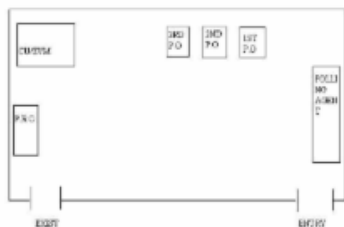

নির্বাচক নিবন্ধন আধিকারিকের স্বাক্ষর

Nazri Naksha

Google Map View

Polling Station Building Front View

Polling Station Front View

Cad View

Key MAP View

1 নাম : অঞ্জলী মুন্স পিতার নাম: রুপলাল মুন্স বাড়ির নং : বাঁশপাহাড়ী বয়স : 22 লিঙ্গ : মহিলা	NRW2189330 ফটো উপলব্ধ	2 নাম : মলিন্দা কিস্কু পিতার নাম: সীতারাম কিস্কু বাড়ির নং : n0006 বয়স : 56 লিঙ্গ : পুরুষ	WB/38/258/387424 ফটো উপলব্ধ	3 নাম : সোনালী কিস্কু পিতার নাম: মলিন্দা কিস্কু বাড়ির নং : n0006 বয়স : 30 লিঙ্গ : মহিলা	NRW1816552 ফটো উপলব্ধ
4 নাম : অমিত কিস্কু পিতার নাম: বাবুজন কিস্কু বাড়ির নং : n0002 বয়স : 28 লিঙ্গ : পুরুষ	NRW1731868 ফটো উপলব্ধ	5 নাম : লক্ষ্মীমনি কিস্কু পিতার নাম: সুরেশ কিস্কু বাড়ির নং : n0006 বয়স : 29 লিঙ্গ : মহিলা	NRW1731892 ফটো উপলব্ধ	6 নাম : সুরেশ কিস্কু পিতার নাম: কণ্ঠ কিস্কু বাড়ির নং : n0006 বয়স : 32 লিঙ্গ : পুরুষ	NRW1731934 ফটো উপলব্ধ
7 নাম : ম্যানেজার কিস্কু পিতার নাম: মুশুই কিস্কু বাড়ির নং : n0002 বয়স : 61 লিঙ্গ : পুরুষ	WB/38/258/387526 ফটো উপলব্ধ	8 নাম : হুপনী কিস্কু স্বামীর নাম: ম্যানেজার কিস্কু বাড়ির নং : n0002 বয়স : 58 লিঙ্গ : মহিলা	WB/38/258/387528 ফটো উপলব্ধ	9 নাম : পোকুল কিস্কু পিতার নাম: মুশুই কিস্কু বাড়ির নং : n0002 বয়স : 56 লিঙ্গ : পুরুষ	WB/38/258/387207 ফটো উপলব্ধ
10 নাম : মালতী কিস্কু স্বামীর নাম: পোকুল কিস্কু বাড়ির নং : n0002 বয়স : 43 লিঙ্গ : মহিলা	NRW1300565 ফটো উপলব্ধ	11 নাম : বিমলী মেঝান স্বামীর নাম: হারাধন মাঝি বাড়ির নং : n0002 বয়স : 71 লিঙ্গ : মহিলা	WB/38/258/387500 ফটো উপলব্ধ	12 নাম : পানমতী কিস্কু স্বামীর নাম: বাবুজন কিস্কু বাড়ির নং : n0002 বয়স : 63 লিঙ্গ : মহিলা	WB/38/258/387527 ফটো উপলব্ধ
13 নাম : লক্ষন কিস্কু পিতার নাম: বাবুজন কিস্কু বাড়ির নং : n0002 বয়স : 34 লিঙ্গ : পুরুষ	NRW1300490 ফটো উপলব্ধ	14 নাম : মহারাণী কিস্কু পিতার নাম: হারাধন কিস্কু বাড়ির নং : n0002 বয়স : 49 লিঙ্গ : মহিলা	WB/38/258/387293 ফটো উপলব্ধ	15 নাম : নিশপতি মুর্শু পিতার নাম: দেবিশ্বর মুর্শু বাড়ির নং : n0002 বয়স : 33 লিঙ্গ : পুরুষ	NRW1300714 ফটো উপলব্ধ
16 নাম : মনি মালা মন্ডল স্বামীর নাম: সাধু মন্ডল বাড়ির নং : n0003 বয়স : 40 লিঙ্গ : মহিলা	DZD3040870 ফটো উপলব্ধ	17 নাম : সিধু কিস্কু পিতার নাম: সরকার কিস্কু বাড়ির নং : n0004 বয়স : 56 লিঙ্গ : পুরুষ	WB/38/258/387366 ফটো উপলব্ধ	18 নাম : লখুমনি কিস্কু স্বামীর নাম: সিধু কিস্কু বাড়ির নং : n0004 বয়স : 53 লিঙ্গ : মহিলা	WB/38/258/387377 ফটো উপলব্ধ
19 নাম : গোবরধন কিস্কু পিতার নাম: সরকার কিস্কু বাড়ির নং : n0004 বয়স : 51 লিঙ্গ : পুরুষ	WB/38/258/387274 ফটো উপলব্ধ	20 নাম : শ্যামলী কিস্কু স্বামীর নাম: গোবরধন কিস্কু বাড়ির নং : n0004 বয়স : 40 লিঙ্গ : মহিলা	NRW1214584 ফটো উপলব্ধ	21 নাম : স্বপন কিস্কু পিতার নাম: কালিচরন কিস্কু বাড়ির নং : n0005 বয়স : 36 লিঙ্গ : পুরুষ	DZD3131174 ফটো উপলব্ধ
22 নাম : সুভাষ কিস্কু পিতার নাম: কন কিস্কু বাড়ির নং : n0006 বয়স : 33 লিঙ্গ : পুরুষ	NRW1300847 ফটো উপলব্ধ	23 নাম : শ্রীমতী কিস্কু স্বামীর নাম: মলিন্দা কিস্কু বাড়ির নং : n0006 বয়স : 47 লিঙ্গ : মহিলা	NRW1300862 ফটো উপলব্ধ	24 নাম : সুব্রত কিস্কু পিতার নাম: মলিন্দা কিস্কু বাড়ির নং : n0006 বয়স : 33 লিঙ্গ : পুরুষ	NRW1300888 ফটো উপলব্ধ
25 নাম : বৈদ্যনাথ কিস্কু পিতার নাম: কন কিস্কু বাড়ির নং : n0006 বয়স : 42 লিঙ্গ : পুরুষ	DZD2586857 ফটো উপলব্ধ	26 নাম : সুমিতা কিস্কু স্বামীর নাম: বৈদ্যনাথ কিস্কু বাড়ির নং : n0006 বয়স : 41 লিঙ্গ : মহিলা	DZD2586865 ফটো উপলব্ধ	27 নাম : বীরেন্দ্র কিস্কু পিতার নাম: লক্ষীরাম কিস্কু বাড়ির নং : n0006 বয়স : 31 লিঙ্গ : পুরুষ	NRW1504059 ফটো উপলব্ধ
28 নাম : অঞ্জিতা মুর্শু স্বামীর নাম: নিশপতি মুর্শু বাড়ির নং : n0002 বয়স : 27 লিঙ্গ : মহিলা	NRW1779545 ফটো উপলব্ধ	29 নাম : রাজেশ কিস্কু পিতার নাম: পোকুল কিস্কু বাড়ির নং : বাঁশপাহাড়ী বয়স : 23 লিঙ্গ : পুরুষ	NRW2272227 ফটো উপলব্ধ	30 নাম : সুরেশ কিস্কু পিতার নাম: মজেহার কিস্কু বাড়ির নং : ভিলেজ : বাঁশপাহাড়ী বয়স : 22 লিঙ্গ : পুরুষ	NRW2311652 ফটো উপলব্ধ