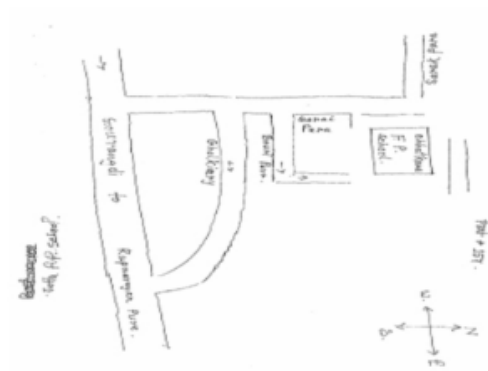

নির্বাচক নিবন্ধন আধিকারিকের স্বাক্ষর

Nazri Naksha

Google Map View

Polling Station Building Front View

Polling Station Front View

Cad View

Key MAP View

বিধানসভা নির্বাচনক্ষেত্রের নং, নাম : 283-বারাবানি
ভাগ নং, নাম : 1-ঘোল কিয়ারী