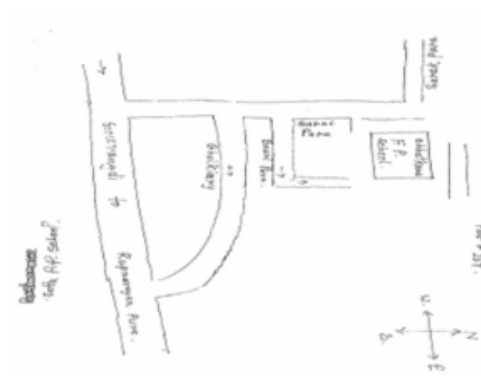

নির্বাচক নিবন্ধন আধিকারিকের স্বাক্ষর

Nazri Naksha

Google Map View

Polling Station Building Front View

Polling Station Front View

Cad View

Key MAP View

বিধানসভা নির্বাচনক্ষেত্রের নং, নাম : 283-বারাবানি
ভাগ নং, নাম : 1-ঘোল কিয়ারী