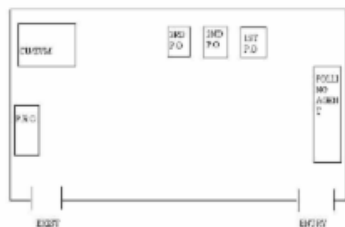

নির্বাচক নিবন্ধন আধিকারিকের স্বাক্ষর

Nazri Naksha

Google Map View

Polling Station Building Front View

Polling Station Front View

Cad View

Key MAP View

বিধানসভা নির্বাচনক্ষেত্রের নং, নাম : 283-বারাবানি
ভাগ নং, নাম : 1-ঘোল কিয়ারী