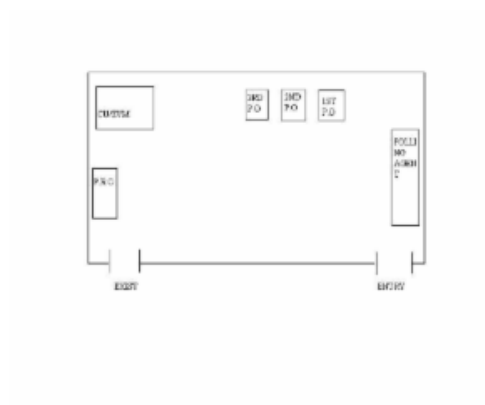

নির্বাচক নিবন্ধন আধিকারিকের স্বাক্ষর

Nazri Naksha

Google Map View

Polling Station Building Front View

Polling Station Front View

Cad View

Key MAP View

বিধানসভা নির্বাচনক্ষেত্রের নং, নাম : 283-বাবাবান
ভাগ নং, নাম : 1-হাঁসিপাহাড়ি (আংশিক)