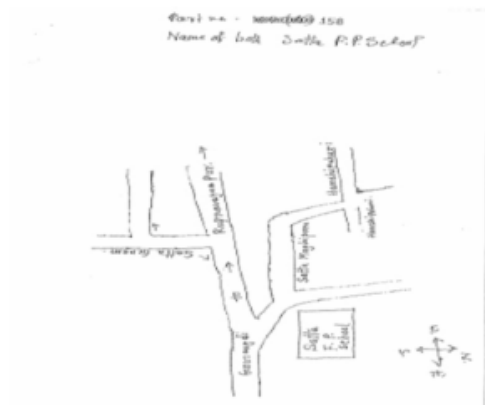

নির্বাচক তালিকা 2026 S25 পশ্চিমবঙ্গ

বিধানসভা নির্বাচনক্ষেত্রের নং, নাম ও সংরক্ষণের স্থিতি : 283 - বারাবনি (সাধারণ)		অংশ নং : 157			
বিধানসভা নির্বাচনক্ষেত্রটি যে লোকসভা নির্বাচনক্ষেত্রের / ক্ষেত্রসমূহের অন্তর্ভুক্ত তার নং, নাম ও সংরক্ষণ স্থিতি : 40 - আসানসোল (সাধারণ)					
1. সংশোধনের পূর্ণ বিবরণ					
সংশোধনের বৎসর :	2026	নির্বাচক তালিকার পরিচিতি :			
ভিত্তি তারিখ :	01-01-2026	বিশেষ নিবিড় সংশোধন ২০২৬ এর চূড়ান্ত ভোটার তালিকার সহিত 06-04-2026 তারিখ অবধি সংশোধিত নির্বাচক তালিকা			
সংশোধনের প্রকৃতি :	ধারাবাহিক সংশোধন 2026				
প্রকাশনার তারিখ :	06-04-2026				
2. অংশ ও নির্বাচনী এলাকার পূর্ণ বিবরণ :					
অংশের ভাগ নং ও নাম :					
1-হাঁসিপাহাড়ি (আংশিক)					
2-সত্তা (মাঝি পাড়া)					
3-সত্তাগ্রাম					
4-হাসি পাহাড়ি					
	প্রধান শহর/গ্রাম	: ছোটকর			
	ওয়ার্ড	:			
	থানা	: বারাবনি			
	গ্রাম পঞ্চায়েত	: পানুড়িয়া			
	ব্লক	: বারাবনী			
	মহকুমা	: আসানসোল সদর			
	জেলা	: পশ্চিম বর্ধমান			
	পিন	: 713315			
3. ভোট গ্রহন কেন্দ্রের পূর্ণ বিবরণ :					
ভোট গ্রহন কেন্দ্রের নং, নাম :	ভোট গ্রহন কেন্দ্রের শ্রেণী :		গ্রামীণ		
157 - সত্তা প্রাথমিক বিদ্যালয় - রুম-1	এই অংশে সহায়ক ভোটগ্রহন কেন্দ্রের সংখ্যা		0		
ভোট গ্রহন কেন্দ্রের ঠিকানা :	:				
সত্তা প্রাথমিক বিদ্যালয়, রুম-২, সত্তা					
4. নির্বাচকের সংখ্যা :					
প্রথম ক্রমিক নং	শেষ ক্রমিক নং	মোট সংখ্যা			
		পুরুষ	মহিলা	তৃতীয় লিঙ্গ	মোট
1	674	318	352	1	671

নির্বাচক নিবন্ধন আধিকারিকের স্বাক্ষর

Nazri Naksha

Google Map View

Polling Station Building Front View

Polling Station Front View

Cad View

Key MAP View

বিধানসভা নির্বাচনক্ষেত্রের নং, নাম : 283-বাবাবান
ভাগ নং, নাম : 1-হাঁসিপাহাড়ি (আংশিক)